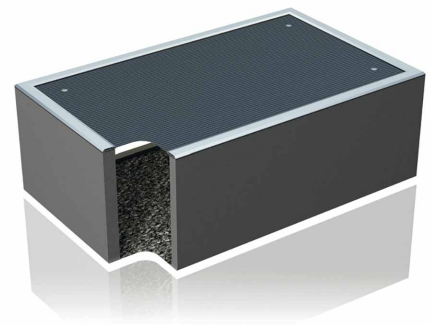

EgoKiefer
Fenster und Türen

Tür Plissees

Das trendige und platzsparende Insektenschutz-System: Tür Plissees lassen sich zugleich und stufenlos bewegen und bei Nichtgebrauch ganz einfach und bequem wie eine Handorgel zusammenfallen. So sorgen sie nicht nur für eine moderne Optik, sondern eignen sich auch perfekt für enge Platzverhältnisse.

Drehtür Max

Die Drehtür Max ist wie eine zweite Balkontür. Sie stossen die Tür einfach von innen mit der Hand oder dem Fuss auf, und der Türflügel schwingt sanft nach aussen. Dieses stabile Modell empfehlen wir für Durchgänge, die einer hohen Belastung ausgesetzt sind.

Schiebetür

Der ideale Insektenschutz für grossflächige Durchgänge. Die Schiebetür bietet höchsten Bedienkomfort bei attraktivem Design und bemerkenswerter Stabilität.

Lichtschachtabdeckung

Genug vom Laub, den Spinnen und anderen kleinen Monstern in Ihrem Keller-schacht? Die Lichtschachtabdeckung erlöst Sie ein für alle Mal vom mühsamen Reinigen Ihres Lichtschachtes.