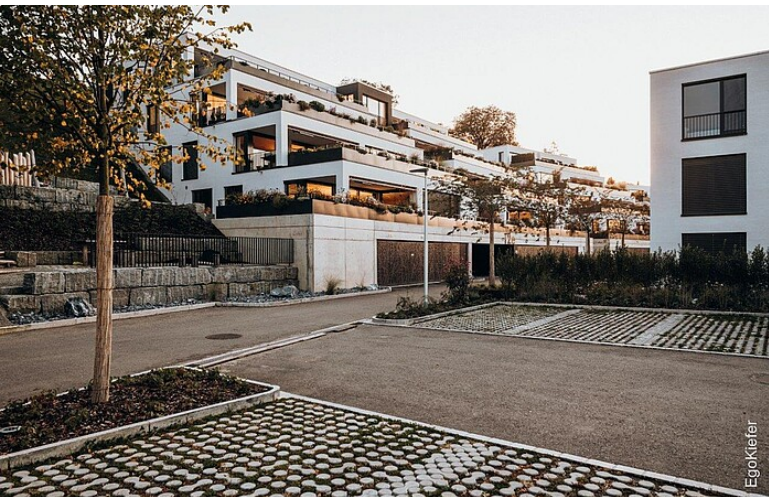

Areal «Besmer-Panorama», Kreuzlingen

Areal «Besmer-Panorama», Kreuzlingen

Eine Wohnsiedlung mit Wohnatmosphäre der besonderen Art

In Kreuzlingen entstand eine Wohnsiedlung mit Wohnatmosphäre der besonderen Art. Alle Gebäude sind nach der natürlichen Hangkrümmung ausgerichtet und fügen sich harmonisch in die Landschaft ein. Die Orientierung der Gebäude ermöglicht für die meisten Wohnungen eine frei Sicht in Richtung See. Die verbauten EgoKiefer Fenster Ego®Allstar und Ego®Selection sowie die Holz/Aluminium-Hebeschiebetüren XL®2020 schaffen eine behagliche Atmosphäre und verstärken die schöne Aussicht auf den See.

Impressionen

Bildquelle/Fotograf: © Häberlin Architekten

Objektdaten

Architekt	Häberlin Architekten HTL/STV AG, Geschäftshaus Ruet, CH-8555 Müllheim
Verwendete Produkte	Holz/Aluminium-Fenster / Ego®Allstar Holz/Aluminium-Fenster / Ego®Selection Holz/Aluminium-Hebeschiebetüren XL®2020
Anzahl Produkte / Quadratmeter	542 Fenster / 1871m ² , 420 Hebeschiebetüren / 360 m ²
Fertigstellung	Mai 2019
Bauart	Neubau
Gebäudeart	Mehrfamilienhaus
Region	Ost
Objekt-Nummer	SG-2019-167020