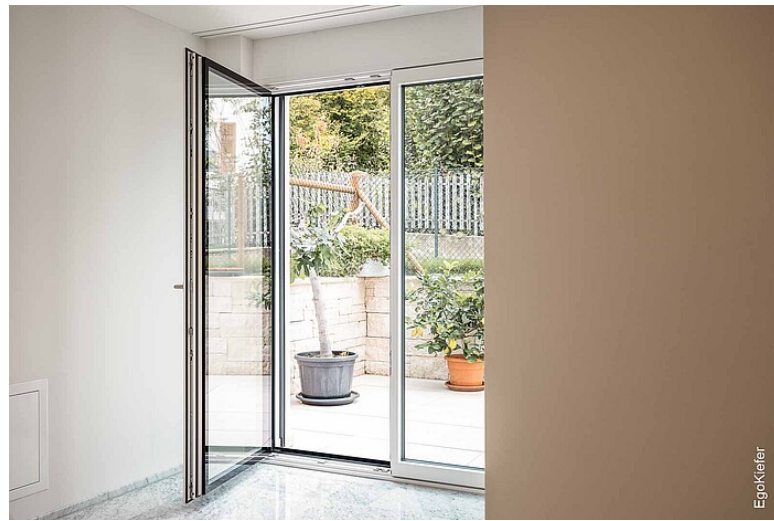

EFH/Villa, Hallau

EFH/Villa, Hallau

Villa mit Pool

Dieses Einfamilienhaus befindet sich in der Rebberggemeinde Hallau (Schaffhausen), welche im Klettgau nördlich des Rheins an der Grenze zwischen Deutschland und der Schweiz liegt. Die Bauherrschaft legte grossen Wert auf die Ästhetik und wählte für ihr Eigenheim die EgoKiefer Holz/Aluminium-Fenster Ego®SelectionPlus aus. Die Fenster mit dem eleganten Stufenglas und flächenbündiger Ansicht sorgen für eine umwerfende Ganzglas-Optik. Von aussen sind keine Aluminiumprofile sichtbar, was besonders bei 2-flügligen Fenstern höchste Eleganz garantiert. Zusätzlich schmücken noch zwei Holz/Aluminium-Fenster Ego®Allstar, eine Holz/Aluminium-Hebeschiebetüre XL sowie eine Aluminium-Haustüre mit Seitenteil das schöne Haus.

Impressionen

Bildquelle/Fotograf: © Raffael Soppelsa

Egoktieler

Egoktieler

Egoktieler

Egoktieler

Egoktieler

Egoktieler