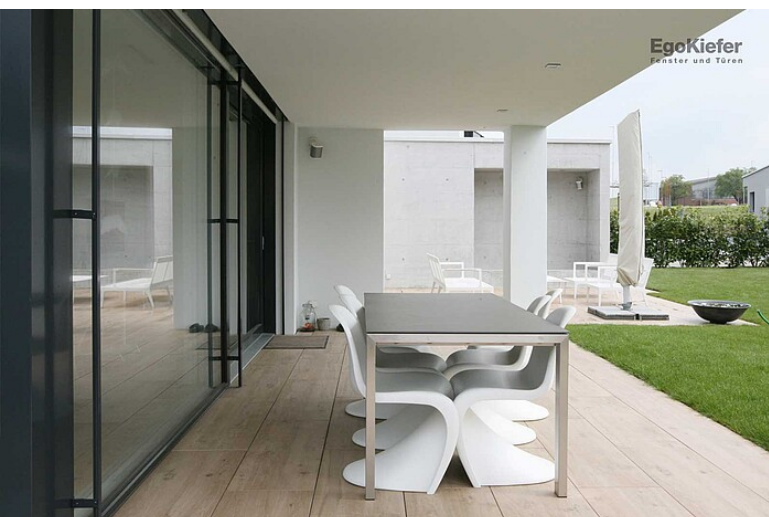

Einfamilienhaus, Wilen b. Wil

Einfamilienhaus, Wilen b. Wil

Ein Zuhause im Grünen

Dieses Einfamilienhaus in Wilen wurde 2016 von unserer Niederlassung St. Gallen umgesetzt. Zum Einsatz kamen die EgoKiefer Kunststoff/Aluminium-Fenster und Kunststoff/Aluminium Hebeschiebetüren XL®2020. Das Projekt setzt auf die Flexibilität und schlichte Optik.

Impressionen

Bildquelle/Fotograf: © skizzenROLLE

Objektdaten

Architekt	skizzenROLLE, CH-9533 Kirchberg
Verwendete Produkte	<u>Hebeschiebetüren / Kunststoff/Aluminium Hebeschiebetüren</u> Kunststoff-Fenster XL®2020 Kunststoff/Aluminium-Hebeschiebetüren XL®2020
Anzahl Produkte / Quadratmeter	14 Fenster / 60 m ² , 3 Hebeschiebetüren / 26 m ²
Fertigstellung	April 2016
Bauart	Neubau
Gebäudeart	Einfamilienhaus
Region	Ost
Objekt-Nummer	SG-2016-113203