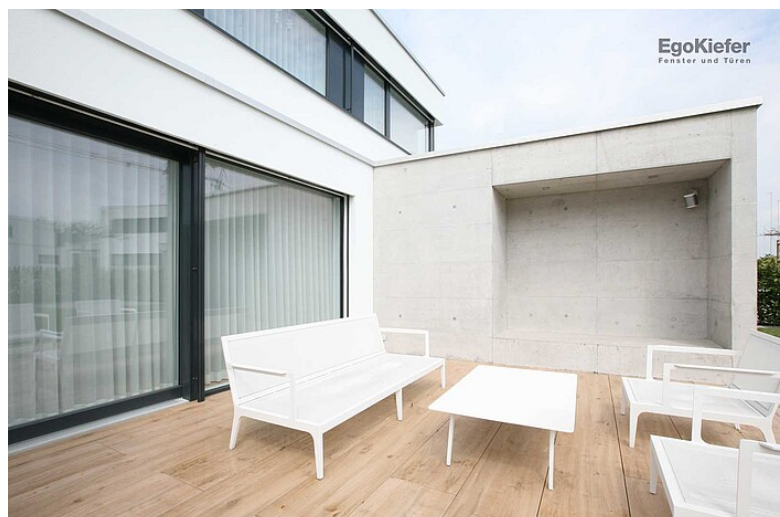

Einfamilienhaus, Wilen b. Wil

Einfamilienhaus, Wilen b. Wil

Ein Zuhause im Grünen

Dieses Einfamilienhaus in Wilen wurde 2016 von unserer Niederlassung St. Gallen umgesetzt. Zum Einsatz kamen die EgoKiefer Kunststoff/Aluminium-Fenster und Kunststoff/Aluminium Hebeschiebetüren XL®2020. Das Projekt setzt auf die Flexibilität und schlichte Optik.

Impressionen

Bildquelle/Fotograf: © skizzenROLLE

Objektdaten

Architekt	skizzenROLLE, CH-9533 Kirchberg
Verwendete Produkte	<u>Hebeschiebetüren / Kunststoff/Aluminium Hebeschiebetüren</u> Kunststoff-Fenster XL®2020 Kunststoff/Aluminium-Hebeschiebetüren XL®2020
Anzahl Produkte / Quadratmeter	14 Fenster / 60 m ² , 3 Hebeschiebetüren / 26 m ²
Fertigstellung	April 2016
Bauart	Neubau
Gebäudeart	Einfamilienhaus
Region	Ost
Objekt-Nummer	SG-2016-113203