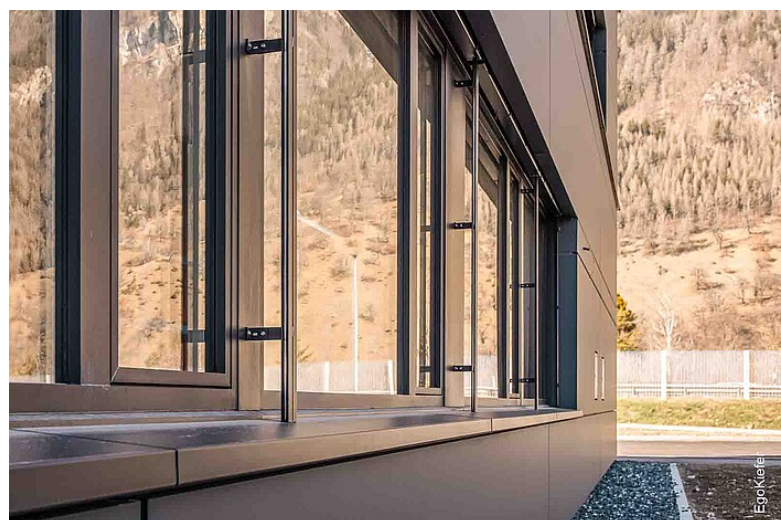

Ems Parc Industrial Vial, Domat/Ems

Ems Parc Industrial Vial, Domat/Ems

Neubau BC-TECH AG, Domat/Ems

Der Industriepark Vial in Domat/Ems gilt als die grösste Industriezone in Graubünden. Die BC-TECH AG, ein innovatives Hightech-Unternehmen aus Chur hat Ihren Standort auf das Gelände des Industriepark Vial verlegt. Die Firma setzt auf traditionelle Werte wie Sorgfalt, Verantwortungsbewusstsein und Nachhaltigkeit. Die innovativen und nachhaltigen EgoKiefer Kunststoff/Aluminium-Fenster Ego Allround, welche bei diesem Objekt verbaut wurden, unterstützen diese Firmenwerte.

Impressionen

Bildquelle/Fotograf: © Yvonne Bollhalder

Objektdaten

Architekt	Domenig Architekten AG, CH-7000 Chur
Verwendete Produkte	Kunststoff/Aluminium-Fenster / Ego® Allround Hebeschiebetüren / Kunststoff/Aluminium Hebeschiebetüren Kunststoff/Aluminium-Hebeschiebetüre 88
Anzahl Produkte / Quadratmeter	186 Fenster / 843.27 m², 1 Hebeschiebetüre / 14.01 m²
Fertigstellung	November 2020
Bauart	Neubau
Gebäudeart	Geschäftsgebäude
Region	Ost
Objekt-Nummer	LQ-2020-209848