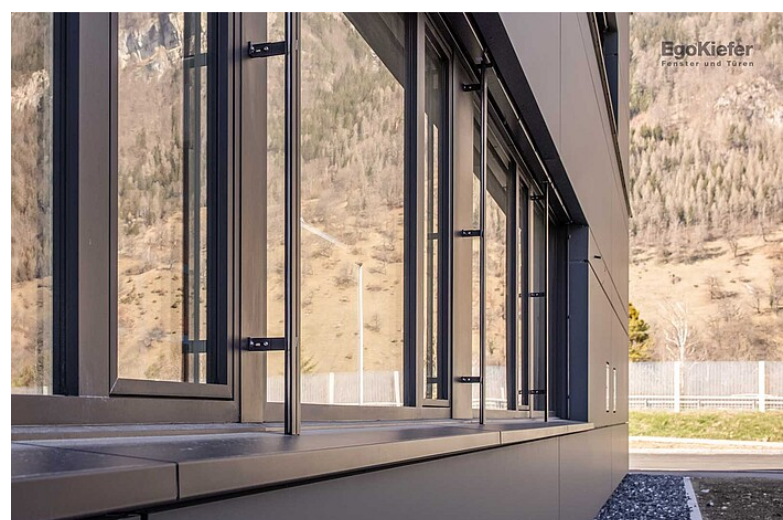

Ems Parc Industrial Vial, Domat/Ems

Ems Parc Industrial Vial, Domat/Ems

Neubau BC-TECH AG, Domat/Ems

Der Industriepark Vial in Domat/Ems gilt als die grösste Industriezone in Graubünden. Die BC-TECH AG, ein innovatives Hightech-Unternehmen aus Chur hat Ihren Standort auf das Gelände des Industriepark Vial verlegt. Die Firma setzt auf traditionelle Werte wie Sorgfalt, Verantwortungsbewusstsein und Nachhaltigkeit. Die innovativen und nachhaltigen EgoKiefer Kunststoff/Aluminium-Fenster Ego® Allround, welche bei diesem Objekt verbaut wurden, unterstützen diese Firmenwerte.

Impressionen

Bildquelle/Fotograf: © Yvonne Bollhalder

Objektdaten

Architekt	Domenig Architekten AG, CH-7000 Chur
Verwendete Produkte	Kunststoff/Aluminium-Fenster / Ego® Allround Hebeschiebetüren / Kunststoff/Aluminium Hebeschiebetüren Kunststoff/Aluminium-Hebeschiebetüre 88
Anzahl Produkte / Quadratmeter	186 Fenster / 843.27 m², 1 Hebeschiebetüre / 14.01 m²
Fertigstellung	November 2020
Bauart	Neubau
Gebäudeart	Geschäftsgebäude
Region	Ost
Objekt-Nummer	LQ-2020-209848