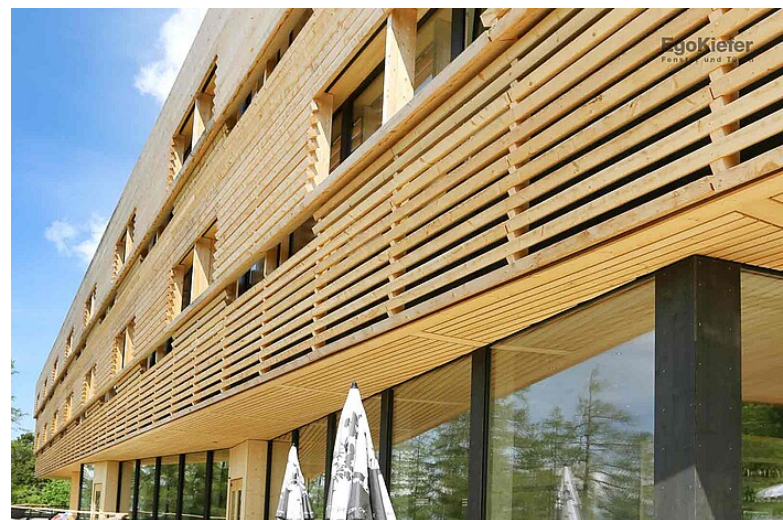

Fachklinik für Psychiatrie, «Clinicum Alpinum», FL-Triesenberg

Fachklinik für Psychiatrie, «Clinicum Alpinum», FL-Triesenberg

Eine Fachklinik für Psychiatrie mit heilender Architektur

In der Privatklinik "Clinicum Alpinum" werden jährlich bis zu 250 Menschen mit Erschöpfungsdepressionen behandelt. Das Gebäude soll durch bauliche Attribute mit Orientierung, Ruhe- und Begegnungszonen zur Genesung beitragen. Ebenfalls wichtig für die psychische Gesundheit ist viel Tageslicht. Dies ermöglichen die 8m² grossen Holz/Aluminium Fenster WS1[®]. Das Objekt wurde zusammen mit unserem Fachpartner Rudolf Öhri umgesetzt.

Impressionen

Bildquelle/Fotograf: © Bruno Klomfar, © Alpiger Holzbau AG

Objektdaten

Architekt	J2M Architekten, DE-80339 München
Fachbetrieb	Rudolf Öhri Schreinerei - Montagen AG, FL-9487 Gamprin-Bendern
Verwendete Produkte	Holz/Aluminium-Fenster WS1®
Anzahl Produkte / Quadratmeter	194 Fenster, 1205 m ²
Fertigstellung	November 2019
Bauart	Neubau
Gebäudeart	Öffentlicher Bau
Region	Ost
Objekt-Nummer	LQ-2019-172307