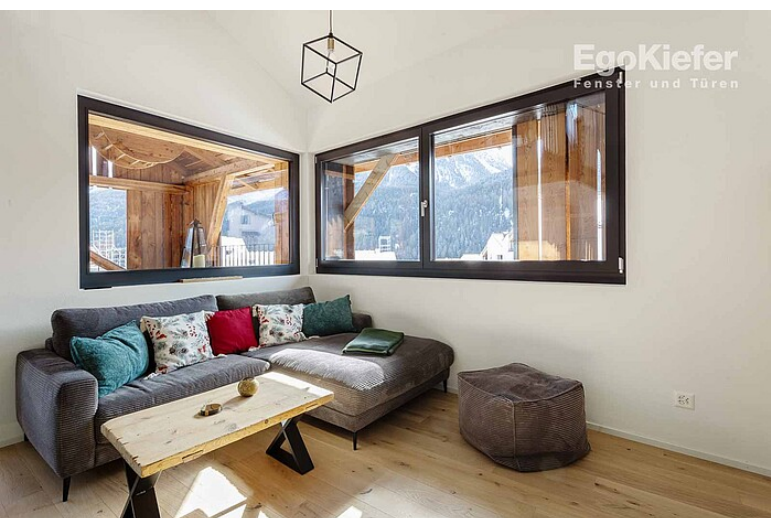

Ferienwohnung «Chasa Pütvia» 7550 Scuol

Ferienwohnung «Chasa Pütvia» 7550 Scuol

Ein traditionelles Engadinerhaus und gemütlicher Rückzugsort

Das traditionelle Engadinerhaus «Chasa Pütvia» wurde im 16. Jahrhundert erbaut und ist bereits in der fünften Generation im Familienbesitz. Im Herbst 2022 wurde der Heustall ausgebaut und es entstanden ein schönes heimeliges Studio (ca. 36 m²) und eine grosszügige Maisonette-Wohnung (ca. 116 m²), welche mit EgoKiefer Holz- und Holz/Aluminium-Fenstern sowie mit einer eleganten Holz/Aluminium-Hebeschiebetüre ausgestattet wurden. Hier kann man den Alltag definitiv hinter sich lassen und in pure Erholung eintauchen.

Impressionen

Bildquelle/Fotograf: © Yvonne Bollhalder

Objektdaten

Architekt	CADONAU büro d'architectura sa, CH-7556 Ramosch
Fachbetrieb	Spiller Dumeng, Schreinerei, CH-7550 Scuol
Verwendete Produkte	Holz/Aluminium-Fenster / Ego® Allstar Holzfenster / Ego® Woodstar Hebeschiebetüren / Holz/Aluminium Hebeschiebetüren EgoKiefer Holz-Fenster Ego® Woodstar EgoKiefer Holz/Aluminium-Fenster Ego® Allstar EgoKiefer Holz/Aluminium-Hebeschiebetüre 216
Anzahl Produkte / Quadratmeter	27 Fenster / 81.18 m ² , 1 Hebeschiebetüre / 9.15 m ²
Fertigstellung	Oktober 2022
Bauart	Sanierung
Gebäudeart	Einfamilienhaus
Region	Ost
Objekt-Nummer	LQ-2022-241482