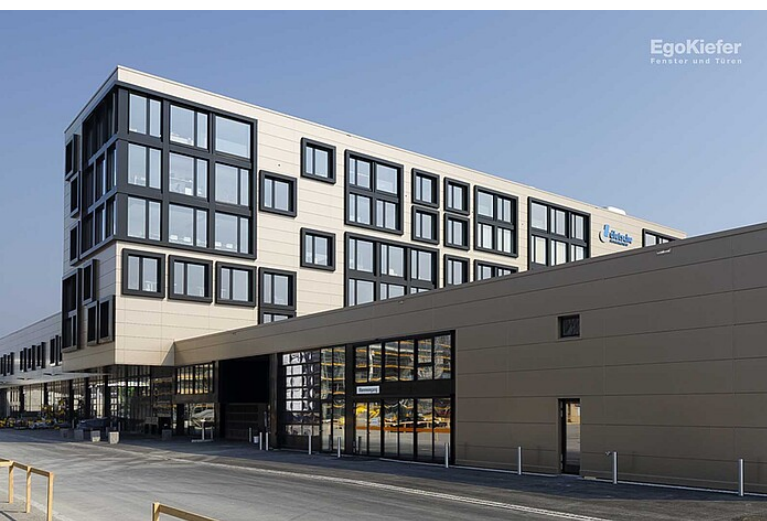

Industrie- und Gewerbeneubau Schützenwiese, Kriessern

Industrie- und Gewerbeneubau

Schützenwiese, Kriessern

Vielseitiges Kompetenzzentrum für Industrie, Dienstleistung und Handwerk

Die «Schützenwiese» in Kriessern ist eine der grössten Industrie- und Gewerbebauten im Rheintal (SG). Der kompakte und dynamische Baukörper bietet rund 400 Arbeitenden ein neues, hochmodernes Arbeitsumfeld. Die Farbe der Fassadenelemente wurde so gewählt, dass sie sich je nach Sonnenintensität und Einstrahlung verändert: Sie wirkt bei wenig Licht hell und bei Sonnenschein dunkler. Die EgoKiefer Holz/Aluminium-Fenster WS1® (Aluminium in der RAL-Farbe 8022) waren die richtige Wahl für diese Fassadeneigenschaft.

Impressionen

Bildquelle/Fotograf: © Hannes Thalmann

Objektdaten

Architekt	Carlos Martinez Architekten AG, CH-9442 Berneck
Verwendete Produkte	Holz/Aluminium-Fenster WS1®
Fertigstellung	September 2014
Bauart	Neubau
Gebäudeart	Geschäftsgebäude
Region	Ost
Objekt-Nummer	SG-2014-970018