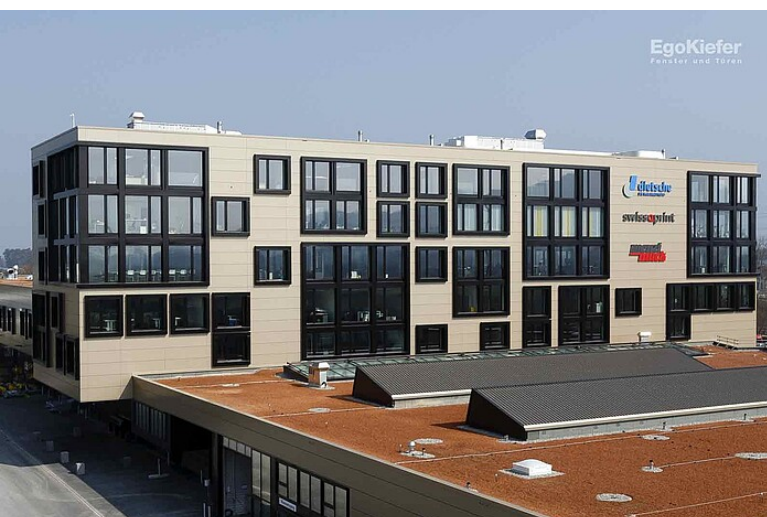

Industrie- und Gewerbeneubau Schützenwiese, Kriessern

Industrie- und Gewerbeneubau

Schützenwiese, Kriessern

Vielseitiges Kompetenzzentrum für Industrie, Dienstleistung und Handwerk

Die «Schützenwiese» in Kriessern ist eine der grössten Industrie- und Gewerbebauten im Rheintal (SG). Der kompakte und dynamische Baukörper bietet rund 400 Arbeitenden ein neues, hochmodernes Arbeitsumfeld. Die Farbe der Fassadenelemente wurde so gewählt, dass sie sich je nach Sonnenintensität und Einstrahlung verändert: Sie wirkt bei wenig Licht hell und bei Sonnenschein dunkler. Die EgoKiefer Holz/Aluminium-Fenster WS1® (Aluminium in der RAL-Farbe 8022) waren die richtige Wahl für diese Fassadeneigenschaft.

Impressionen

Bildquelle/Fotograf: © Hannes Thalmann

Objektdaten

Architekt	Carlos Martinez Architekten AG, CH-9442 Berneck
Verwendete Produkte	Holz/Aluminium-Fenster WS1®
Fertigstellung	September 2014
Bauart	Neubau
Gebäudeart	Geschäftsgebäude
Region	Ost
Objekt-Nummer	SG-2014-970018