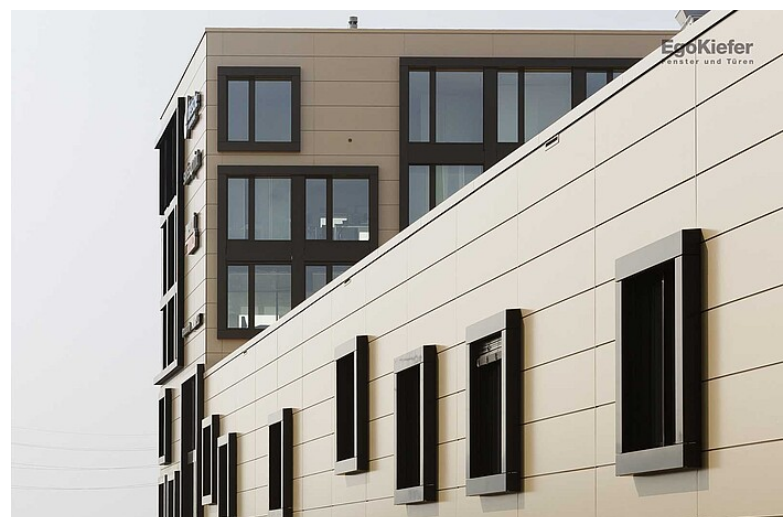

Industrie- und Gewerbeneubau Schützenwiese, Kriessern

Industrie- und Gewerbeneubau

Schützenwiese, Kriessern

Vielseitiges Kompetenzzentrum für Industrie, Dienstleistung und Handwerk

Die «Schützenwiese» in Kriessern ist eine der grössten Industrie- und Gewerbebauten im Rheintal (SG). Der kompakte und dynamische Baukörper bietet rund 400 Arbeitenden ein neues, hochmodernes Arbeitsumfeld. Die Farbe der Fassadenelemente wurde so gewählt, dass sie sich je nach Sonnenintensität und Einstrahlung verändert: Sie wirkt bei wenig Licht hell und bei Sonnenschein dunkler. Die EgoKiefer Holz/Aluminium-Fenster WS1® (Aluminium in der RAL-Farbe 8022) waren die richtige Wahl für diese Fassadeneigenschaft.

Impressionen

Bildquelle/Fotograf: © Hannes Thalmann

Objektdaten

Architekt	Carlos Martinez Architekten AG, CH-9442 Berneck
Verwendete Produkte	Holz/Aluminium-Fenster WS1®
Fertigstellung	September 2014
Bauart	Neubau
Gebäudeart	Geschäftsgebäude
Region	Ost
Objekt-Nummer	SG-2014-970018