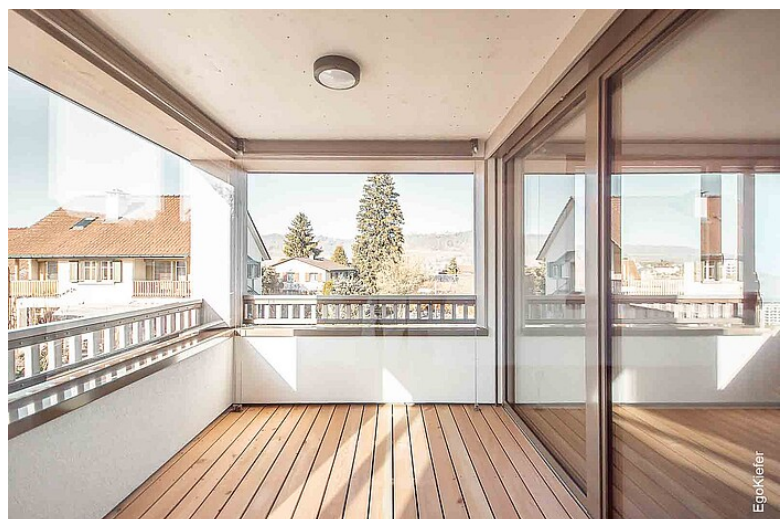

MFH Schööfferrwis, Kaltenbach

MFH Schööfferrwis, Kaltenbach

Wohn- und Gewerbehaus, Schööfferrwis, Kaltenbach

Mit dem Wohn- und Gewerbehaus «Schööfferrwis» am östlichen Ortseingang von Kaltenbach ist ein schönes Wohn- und Gewerbehaus mit fünf altersgerechten 2,5 und zwei 3.5-Zimmer-Wohnungen entstanden. Das Projekt wurde nach den Richtlinien für «Altersgerechte Wohnbauten» umgesetzt. Für ein angenehmes Raumklima und optimale Energieeffizienz sorgen die EgoKiefer Holz/Aluminium-Fenster Ego®Allstar.

Impressionen

Bildquelle/Fotograf: © Müller + Partner AG, Stein am Rhein

Objektdaten

Architekt	Müller + Partner AG Architekten + Planer, CH-8260 Stein am Rhein
Generalunternehmer (GU)	Hoch3 Baumanagement AG, CH-8260 Stein am Rhein
Verwendete Produkte	Holz/Aluminium-Fenster / Ego® Allstar
Anzahl Produkte / Quadratmeter	56 Fenster / 205.13 m ²
Fertigstellung	September 2020
Bauart	Neubau
Gebäudeart	Mehrfamilienhaus
Region	Ost
Objekt-Nummer	SG-2020-210053