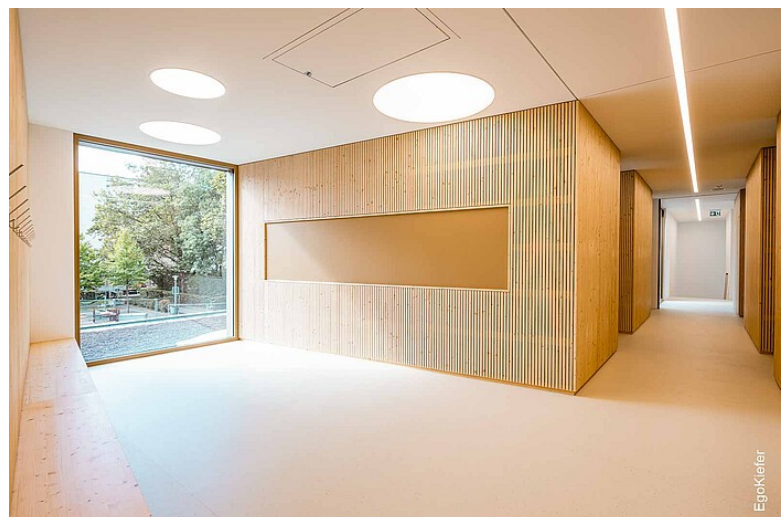

Musikschule Sternenfeld, Birsfelden

Gelungener Umbau und Erweiterung

Für die drei Schulstandorte Birspark, Kirchmatt und Sternenfeld wurde ein Sanierungskonzept erarbeitet, das auch die Zentralisierung der Musikschule am Standort Sternenfeld beinhaltet. Mit dem Umbau und einer Aufstockung des Zwischentraktes wurde dieses Ziel im Dezember 2021 erreicht. An der Sonnenbergstrasse 17 in Birsfelden entstand die neue Musikschule «Sternenfeld» mit acht Unterrichtsräumen. Der Baukörper erfüllt die Anforderungen an eine Minergie-Zertifizierung sowie die akustischen Anforderungen. Den gelungenen Umbau schmücken 145 Holz/Aluminium-Fenster Ego® Allstar in der flächenbündigen Ausführung. Nebst der eleganten Formsprache bieten die eingesetzten Fenster ein angenehmes Raumklima, höchste Dichtheit und optimalen Schallschutz, so dass dem Musikunterricht nichts im Wege steht. Die modernen Unterrichtsräume haben je zwei vertikale Fenster. Die Fenster im Aufenthalt- oder Gruppenraum sind breiter gestaltet.

Impressionen

Bildquelle/Fotograf: © FotoGraf & Graf, Arlesheim