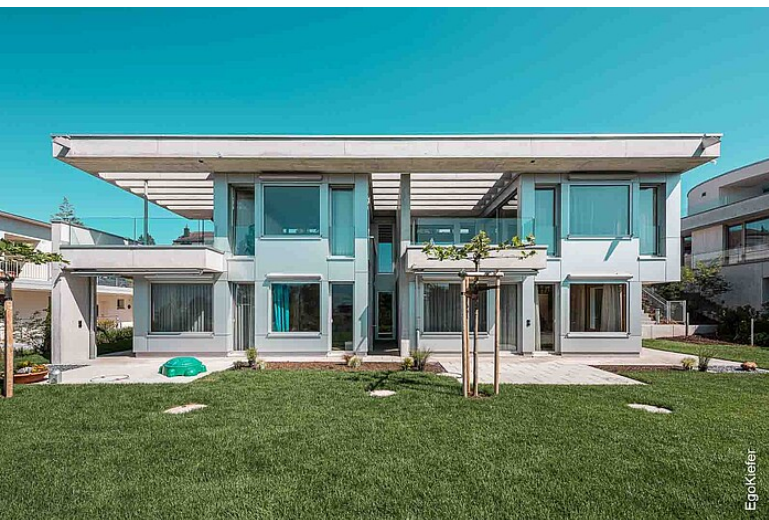

Neubau Doppelhaus, Region Zürichsee

Neubau Doppelhaus, Region Zürichsee

Extravagantes Wohnen am Zürichsee

Dieses tolle Objekt in der Region Zürichsee fällt mit seiner aussergewöhnlicher Architektur sofort auf und ist ein echter Hingucker. Die grosse Fensterfläche bietet maximalen Lichteinfall und der Blick aus dem Fenster sorgt für schönste Aussichten. Passend zu diesem extravaganten Objekt wurden die hochwertigen EgoKiefer Holz/Aluminium-Fenster Ego®Allstar und Ego®Selection verbaut.

Impressionen

Bildquelle/Fotograf: © 2020 HOTZ & HOTZ Architekten GmbH / Fotograf: © Stefan Jäggi

Objektdaten

Architekt	HOTZ & HOTZ ARCHITEKTEN, CH-8001 Zürich
Verwendete Produkte	Holz/Aluminium-Fenster / Ego®Allstar Holz/Aluminium-Fenster / Ego®Selection
Anzahl Produkte / Quadratmeter	50 Fenster / 117 m ² , 2 Hebeschiebetüren / 27 m ²
Fertigstellung	Dezember 2019
Bauart	Neubau
Gebäudeart	Mehrfamilienhaus
Region	Zürich
Objekt-Nummer	ZH-2019-191009