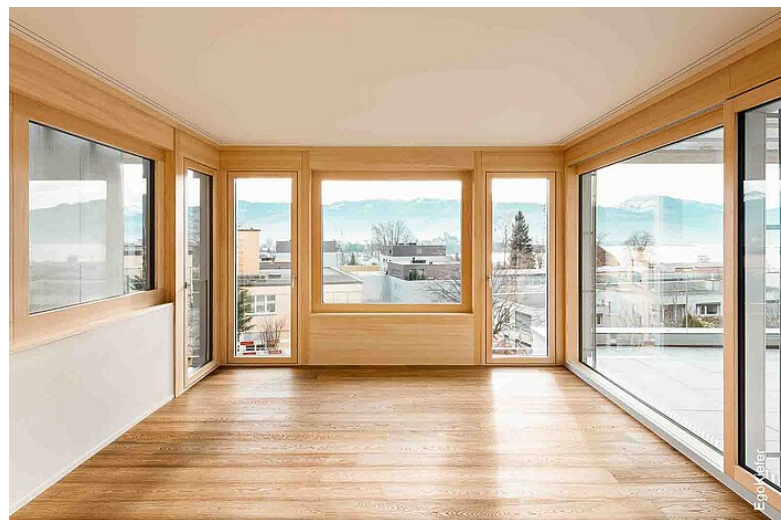

Neubau Doppelhaus, Region Zürichsee

Neubau Doppelhaus, Region Zürichsee

Extravagantes Wohnen am Zürichsee

Dieses tolle Objekt in der Region Zürichsee fällt mit seiner aussergewöhnlicher Architektur sofort auf und ist ein echter Hingucker. Die grosse Fensterfläche bietet maximalen Lichteinfall und der Blick aus dem Fenster sorgt für schönste Aussichten. Passend zu diesem extravaganten Objekt wurden die hochwertigen EgoKiefer Holz/Aluminium-Fenster Ego®Allstar und Ego®Selection verbaut.

Impressionen

Bildquelle/Fotograf: © 2020 HOTZ & HOTZ Architekten GmbH / Fotograf: © Stefan Jäggi

Objektdaten

Architekt	HOTZ & HOTZ ARCHITEKTEN, CH-8001 Zürich
Verwendete Produkte	Holz/Aluminium-Fenster / Ego®Allstar Holz/Aluminium-Fenster / Ego®Selection
Anzahl Produkte / Quadratmeter	50 Fenster / 117 m ² , 2 Hebeschiebetüren / 27 m ²
Fertigstellung	Dezember 2019
Bauart	Neubau
Gebäudeart	Mehrfamilienhaus
Region	Zürich
Objekt-Nummer	ZH-2019-191009