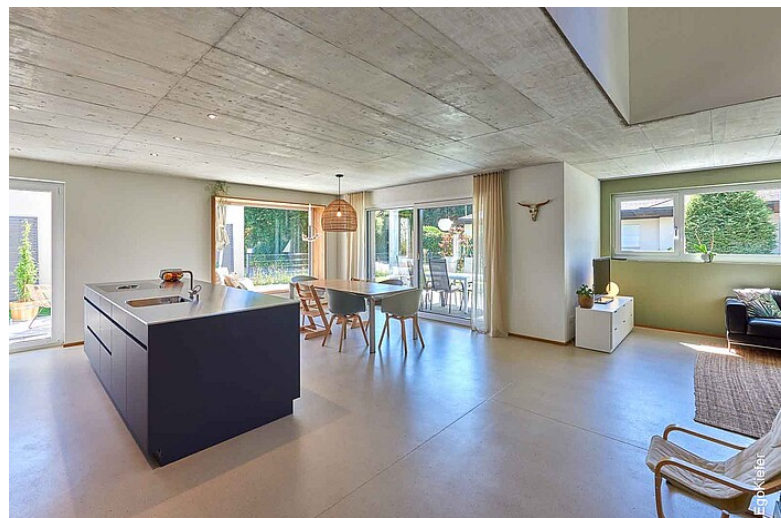

Der ökologische Aspekt war aber auch für die Materialwahl der eingesetzten Produkte wie z.B. Fenster sehr zentral. EgoKiefer Kunststoff- und Kunststoff/Aluminium-Fenster steigern die Lebensqualität und senken dabei den ökologischen Fussabdruck. Deshalb war die Wahl für die Kunststoff- und Kunststoff/Aluminium-Fenster vorweg klar. Die Kunststoff/Aluminium-Fenster verbinden die Vorteile der Kunststofffenster mit der Langlebigkeit und stärkeren Witterungsbeständigkeit des Aluminiums. Passend zu den Fenstern wurde eine Kunststoff/Aluminium-Hebeschiebetüre 76 in XL-Optik verbaut und sorgt für zusätzlichen Lichteinfall.

Impressionen

Bildquelle/Fotograf: © Willy Jost

Objektdaten

Architekt	Idealbau Architektur AG, CH-4922 Bützberg
Generalunternehmer (GU)	Idealbau Architektur AG, CH-4922 Bützberg
Verwendete Produkte	Sortiment Fenster / Kunststofffenster Sortiment Fenster / Kunststoff/Aluminium-Fenster Hebeschiebetüren / Kunststoff/Aluminium Hebeschiebetüren EgoKiefer Kunststoff/Aluminium-Hebeschiebetüren 76 in XL-Optik
Anzahl Produkte / Quadratmeter	17 Fenster / 46 m ² , 1 HST / 8.10 m ²
Fertigstellung	November 2021
Bauart	Neubau
Gebäudeart	Einfamilienhaus
Region	Mitte
Objekt-Nummer	BE-2021-226033