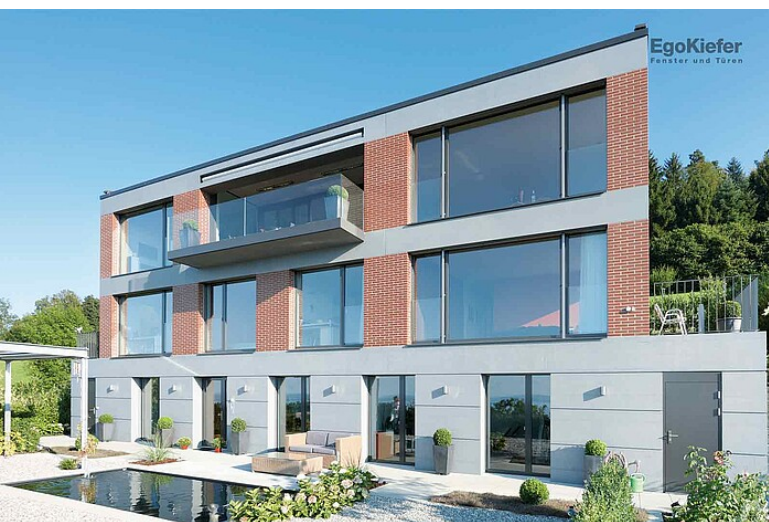

Neubau EFH, Rorschacherberg

Ein Einfamilienhaus mit schönstem Blick auf den Bodensee

Mit diesem Objekt hat sich der Bauherr einen Traum von Weitblick erfüllt. Das Einfamilienhaus in Rorschacherberg mit traumhafter Sicht auf den Bodensee profitiert von hellen und lichtdurchfluteten Räumen dank den EgoKiefer Kunststoff/Aluminium-Fenster XL® 2020 sowie Hebeschiebetüren, welche bei diesem Objekt verbaut wurden.

Impressionen

Bildquelle/Fotograf: © vision studios, Balgach