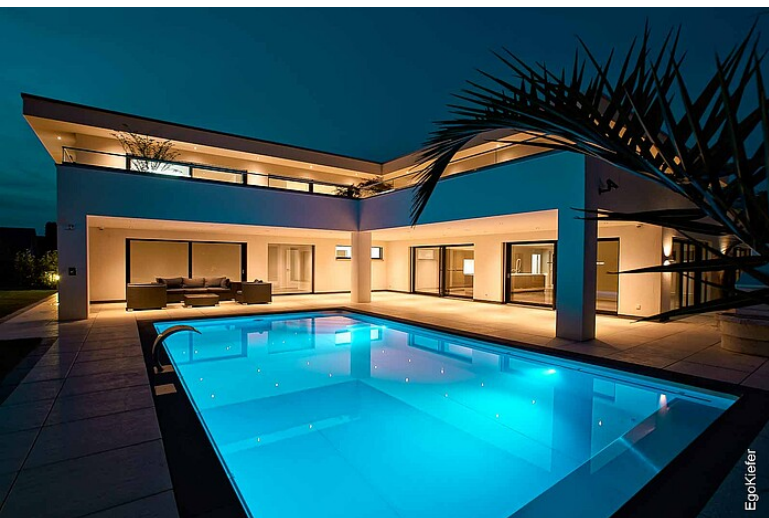

Neubau EFH Villa, Steinach

Urlaubsstimmung zu Hause

Dieses Einfamilienhaus überzeugt mit moderner Architektur und hellen, lichtdurchfluteten Räumen, welche abends auch noch den letzten Sonnenstrahlen Eintritt gewähren. Das ermöglichen die Kunststoff/Aluminium-Fenster XL®2020 und die zwölf Kunststoff/Aluminium Hebeschiebetüren mit grosszügigen Verglasungen zwischen Wohn- und Aussenräume.

Impressionen

Bildquelle/Fotograf: © Marcus Pauli