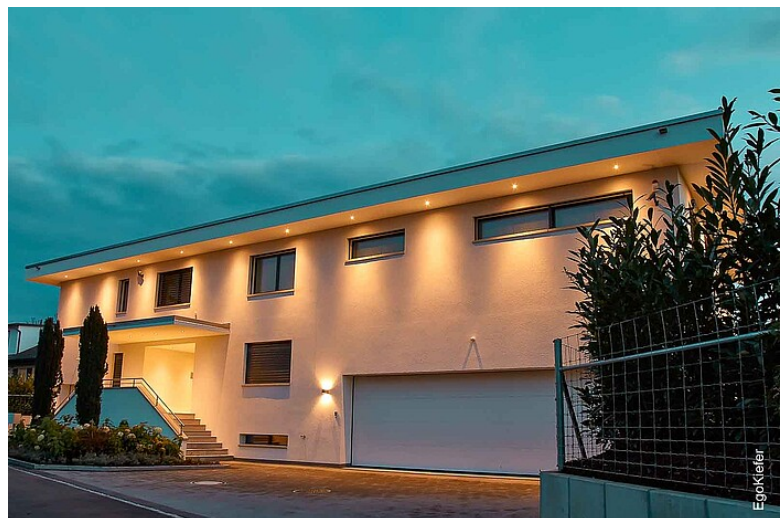

# Neubau EFH Villa, Steinach

# Neubau EFH Villa, Steinach

Urlaubsstimmung zu Hause

Dieses Einfamilienhaus überzeugt mit moderner Architektur und hellen, lichtdurchfluteten Räumen, welche abends auch noch den letzten Sonnenstrahlen Eintritt gewähren. Das ermöglichen die Kunststoff/Aluminium-Fenster XL®2020 und die zwölf Kunststoff/Aluminium Hebeschiebetüren mit grosszügigen Verglasungen zwischen Wohn- und Aussenräume.

## Impressionen

Bildquelle/Fotograf: © Marcus Pauli

Egoktieler

Egoktieler

Egoktieler