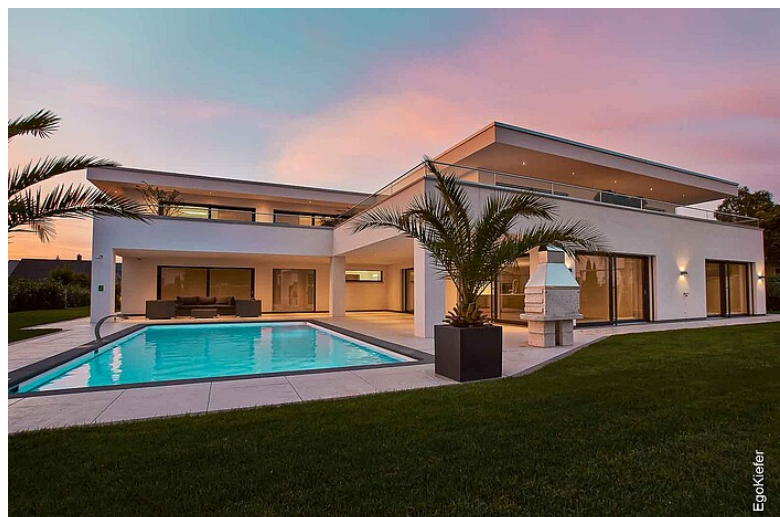

Neubau EFH Villa, Steinach

Urlaubsstimmung zu Hause

Dieses Einfamilienhaus überzeugt mit moderner Architektur und hellen, lichtdurchfluteten Räumen, welche abends auch noch den letzten Sonnenstrahlen Eintritt gewähren. Das ermöglichen die Kunststoff/Aluminium-Fenster XL®2020 und die zwölf Kunststoff/Aluminium Hebeschiebetüren mit grosszügigen Verglasungen zwischen Wohn- und Aussenräume.

Impressionen

Bildquelle/Fotograf: © Marcus Pauli