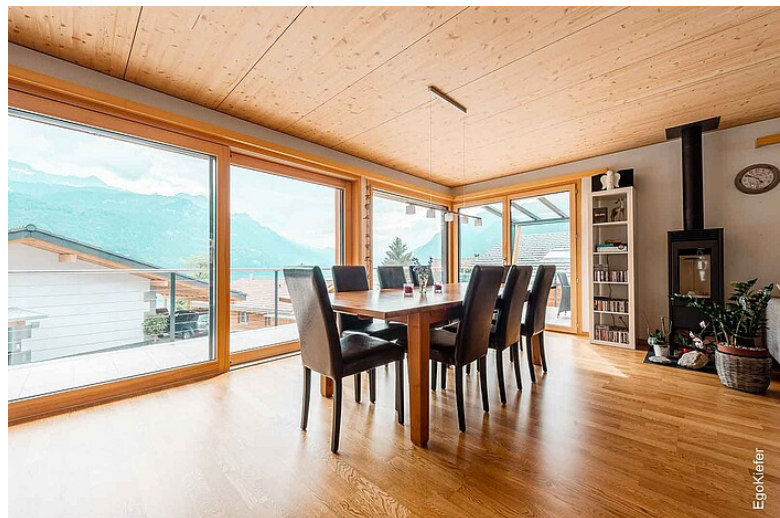

Neubau eines Einfamilienhauses mit Einliegerwohnung, Brienz

Neubau eines Einfamilienhauses mit Einliegerwohnung, Brienz

Wohnen an traumhafter Lage

Das Einfamilienhaus, welches von unserem Fachbetrieb, Wyler Holzbau AG gebaut wurde befindet sich im Steinmätteli Brienz, einem familienfreundlichen, natur- und zentrumnahen Quartier mit Charme. Nach einer Bauzeit von acht Monaten bezog Familie Balmer im März 2016 ihr neues Heim in Brienz. Das Einfamilienhaus mit Einliegerwohnung bietet viel Atmosphäre, spannende Ausblicke auf den Brienzensee und ein modernes Wohngefühl. Die verschiedenen Grünräume und die interessante Architektur verleihen dem Objekt verspielte Leichtigkeit. Bei diesem Einfamilienhaus kamen verschiedene EgoKiefer Produkte zum Einsatz, hauptsächlich die Holz/Aluminium-Fenster und Hebeschiebetüren.

Impressionen

Bildquelle/Fotograf: © Ernst A. Kehrli Fotografie, Meiringen

Objektdaten

| | |
|---------------------------------------|--|
| Architekt | Konzept Wylер AG, CH-3855 Brienz |
| Fachbetrieb | Wylер Holzbau AG, CH-3855 Brienz |
| Verwendete Produkte | Hebeschiebetüren / Holz/Aluminium Hebeschiebetüren Sortiment Haustüren / Kunststoff, Kunststoff/Aluminium, Aluminium EgoKiefer Holz/Aluminium-Fenster WS1® EgoKiefer Kunststoff-Haustüre EgoKiefer Kunststoff/Aluminium-Haustüre |
| Anzahl Produkte / Quadratmeter | 14 Fenster, 1 Hebeschiebetüre, 2 Haustüren |
| Fertigstellung | März 2016 |
| Bauart | Neubau |
| Gebäudeart | Einfamilienhaus |
| Region | Mitte |
| Objekt-Nummer | BE-2017-134665 |