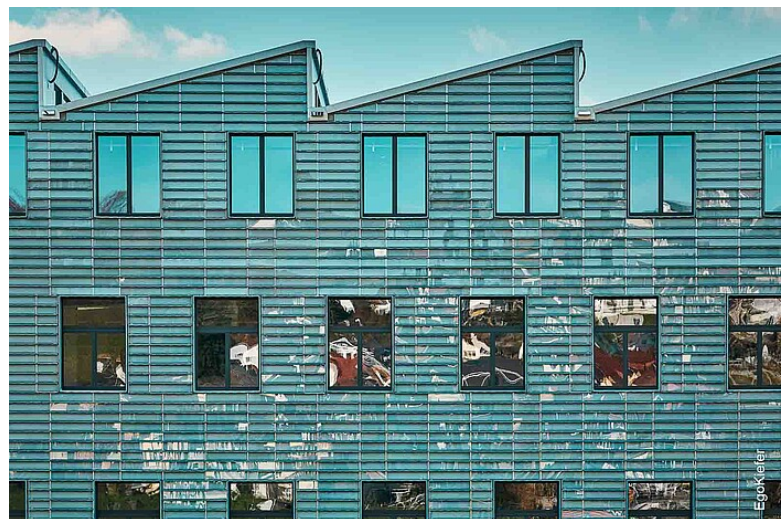

Neubau Lanz-Anliker AG, Rohrbach

Eine Investition in die Zukunft

Durch den Neubau wird die Produktionsfläche der Lanz-Anliker verdoppelt. Die Lanz-Anliker AG steht für perfekte Verarbeitung von technischen Textilien und ist seit 1919 erfolgreich im Markt. Um mit den aktuellen Marktanforderungen Schritt zu halten, hat das international tätige Unternehmen eine neue Fabrik gebaut und mit dem Neubau in die nächste Generation investiert. Im Mai 2021 begann der Bau des neuen Gebäudes, das im September 2023 fertiggestellt wurde. Für den Neubau wurden EgoKiefer Holz/Aluminium-Fenster ausgewählt und von unserem Fachbetrieb Hirschi Schreinerei GmbH&Bauplanung, Rohrbach geplant und gebaut. Insgesamt kamen 167 EgoKiefer Holz/Aluminium-Fenster Ego®Allstar zum Einsatz. Das internationale Unternehmen bleibt somit auf dem neuesten Stand der Technik und stärkt seine Position am Markt durch diese Investition.

Impressionen

Bildquelle/Fotograf: © Damian Poffet