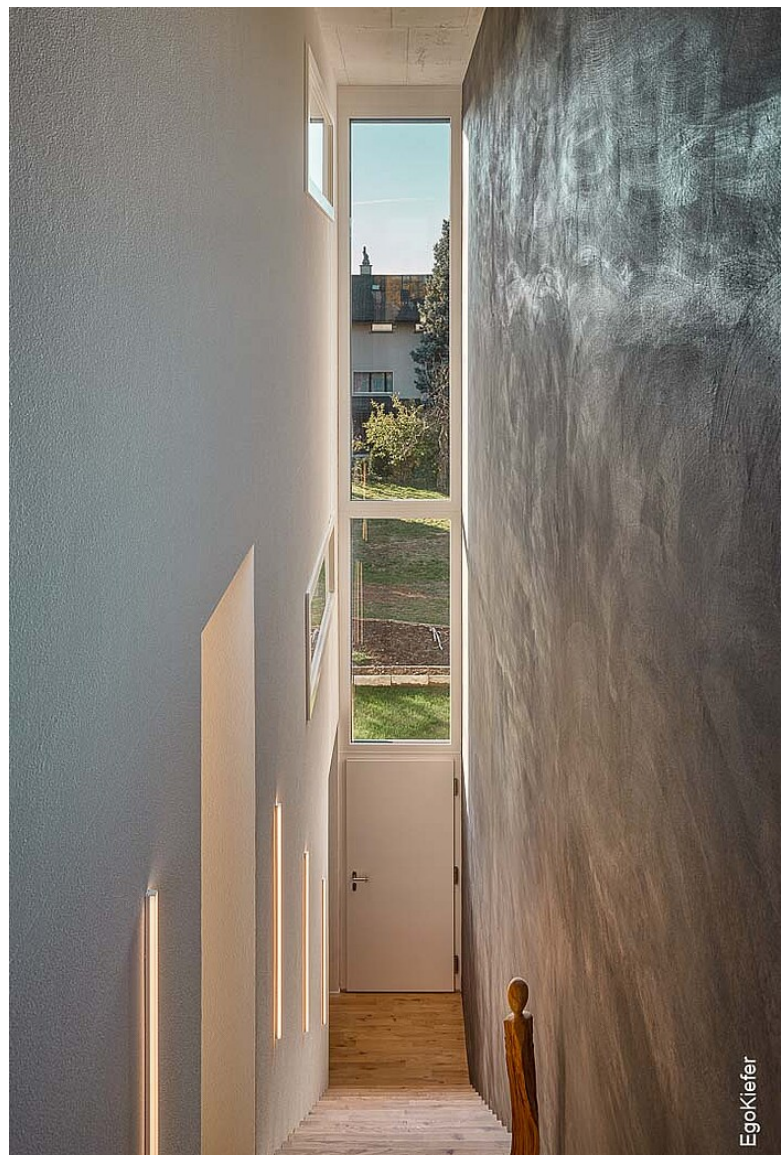

Neubau Zweifamilienhaus, Düdingen

Neubau Zweifamilienhaus, Düdingen

Ein modernes Wohnhaus für zwei Familien

Auf dem bestehenden Untergeschoss eines ehemaligen Einfamilienhauses entstand ein Neubau für zwei unterschiedlich grosse Maisonettewohnungen und das neue Atelier von raumbild architektur gmbh, Düdingen. Ein moderner Neubau, raffiniert umgesetzt. Zwei Sichtbetonkörper werden durch eine Mittelwand sowohl verbunden als auch getrennt. Markante Einschnitte bei den Loggias und präzise Öffnungen prägen den Ausdruck des Gebäudes. Die EgoKiefer Kunststoff/Aluminium-Fenster Ego® Allround, welche dieses Objekt schmücken, ermöglichen spektakuläre Ausblicke mit Fernsicht. Zusätzlich wurde eine grosse Hebeschiebetüren in der gleichen Werkstoff-Kombination eingesetzt, welche für lichtdurchflutete Räume sorgt. Den Eingangsbereich verschönern drei Kunststoff/Aluminium-Haustüren, passend zu den Fenstern.

Impressionen

Bildquelle/Fotograf: © Damian Poffet

Objektdaten

Architekt	raumbild architektur gmbh, CH-3186 Düringen
Verwendete Produkte	<u>Sortiment Fenster / Kunststoff/Aluminium-Fenster</u> <u>Hebeschiebetüren / Kunststoff/Aluminium Hebeschiebetüren</u> <u>Sortiment Haustüren / Kunststoff, Kunststoff/Aluminium, Aluminium</u> EgoKiefer Kunststoff/Aluminium-Fenster Ego®Allround EgoKiefer Kunststoff/Aluminium-Hebeschiebetüren Ego®Allround EgoKiefer Kunststoff/Aluminium-Haustüren
Anzahl Produkte / Quadratmeter	34 Fenster / 148.8 m ² , 1 Hebeschiebetüre / 16.7 m ² , 3 Haustüren / 8 m ²
Fertigstellung	September 2022
Bauart	Neubau
Gebäudeart	Mehrfamilienhaus
Region	Mitte
Objekt-Nummer	BE-2022-232429