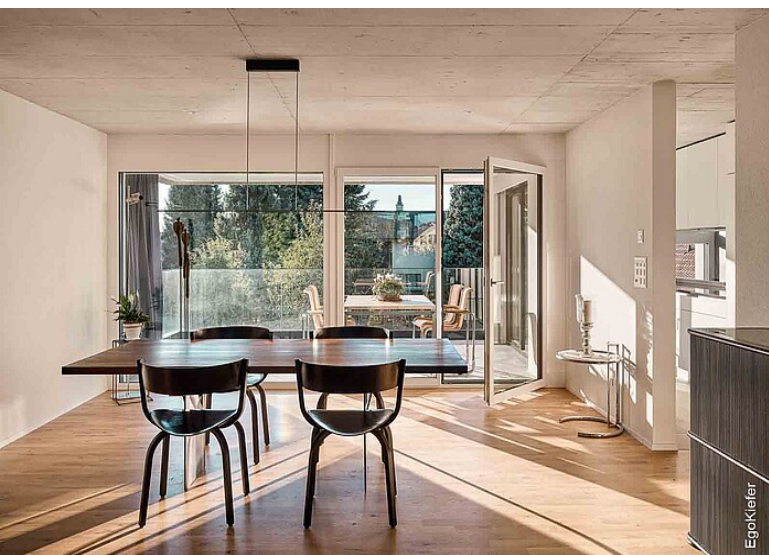

Neubau Zweifamilienhaus, Düdingen

Neubau Zweifamilienhaus, Düdingen

Ein modernes Wohnhaus für zwei Familien

Auf dem bestehenden Untergeschoss eines ehemaligen Einfamilienhauses entstand ein Neubau für zwei unterschiedlich grosse Maisonettewohnungen und das neue Atelier von raumbild architektur gmbh, Düdingen. Ein moderner Neubau, raffiniert umgesetzt. Zwei Sichtbetonkörper werden durch eine Mittelwand sowohl verbunden als auch getrennt. Markante Einschnitte bei den Loggias und präzise Öffnungen prägen den Ausdruck des Gebäudes. Die EgoKiefer Kunststoff/Aluminium-Fenster Ego® Allround, welche dieses Objekt schmücken, ermöglichen spektakuläre Ausblicke mit Fernsicht. Zusätzlich wurde eine grosse Hebeschiebetüren in der gleichen Werkstoff-Kombination eingesetzt, welche für lichtdurchflutete Räume sorgt. Den Eingangsbereich verschönern drei Kunststoff/Aluminium-Haustüren, passend zu den Fenstern.

Impressionen

Bildquelle/Fotograf: © Damian Poffet

Objektdaten

Architekt	raumbild architektur gmbh, CH-3186 Düringen
Verwendete Produkte	<u>Sortiment Fenster / Kunststoff/Aluminium-Fenster</u> <u>Hebeschiebetüren / Kunststoff/Aluminium Hebeschiebetüren</u> <u>Sortiment Haustüren / Kunststoff, Kunststoff/Aluminium, Aluminium</u> EgoKiefer Kunststoff/Aluminium-Fenster Ego®Allround EgoKiefer Kunststoff/Aluminium-Hebeschiebetüren Ego®Allround EgoKiefer Kunststoff/Aluminium-Haustüren
Anzahl Produkte / Quadratmeter	34 Fenster / 148.8 m ² , 1 Hebeschiebetüre / 16.7 m ² , 3 Haustüren / 8 m ²
Fertigstellung	September 2022
Bauart	Neubau
Gebäudeart	Mehrfamilienhaus
Region	Mitte
Objekt-Nummer	BE-2022-232429