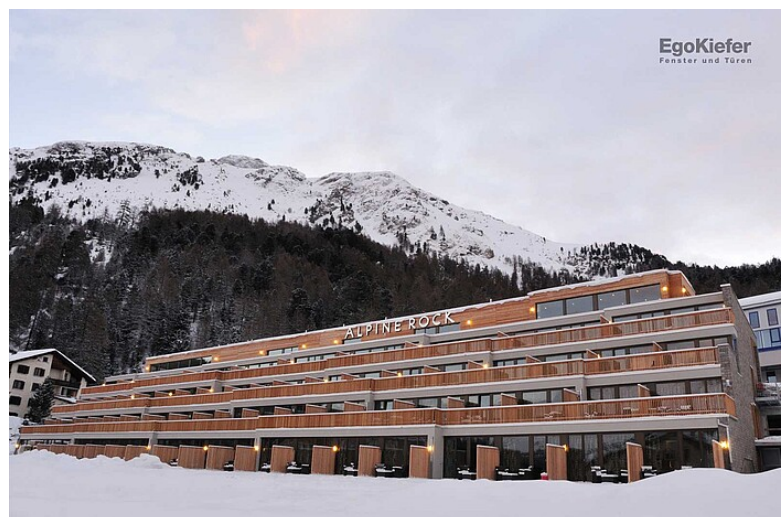

Surlej Alpine Rock, Silvaplana

Surlej Alpine Rock, Silvaplana

Ein Luxus-4-Sterne-Hotel

Das 4-Sterne-Hotel Hotel «Alpine Rock», bietet eine Luxus-Unterkunft für den Aufenthalt in St. Moritz. Der Standort des Hotels ist ca. 5 km vom Stadtzentrum St. Moritz entfernt. Dank schnellem Zugang zu den umliegenden Tälern und Seen sind die Gäste nah zur Natur. Der Skilift Surlej-Murtel liegt in unmittelbarer Nähe zu dieser Unterkunft. Dank EgoKiefer Holz/Aluminium-Fenster XL® 2020 können die Gäste schönste Aussichten genießen.

Impressionen

Objektdaten

Architekt	Architektengemeinschaft Hans Hirschi AG & Stricker Architekten AG, CH-7503 Samedan
Verwendete Produkte	Holz/Aluminium-Fenster WS1®
Fertigstellung	Januar 2012
Bauart	Neubau
Gebäudeart	Öffentlicher Bau
Region	Ost
Objekt-Nummer	LQ-2012-889028