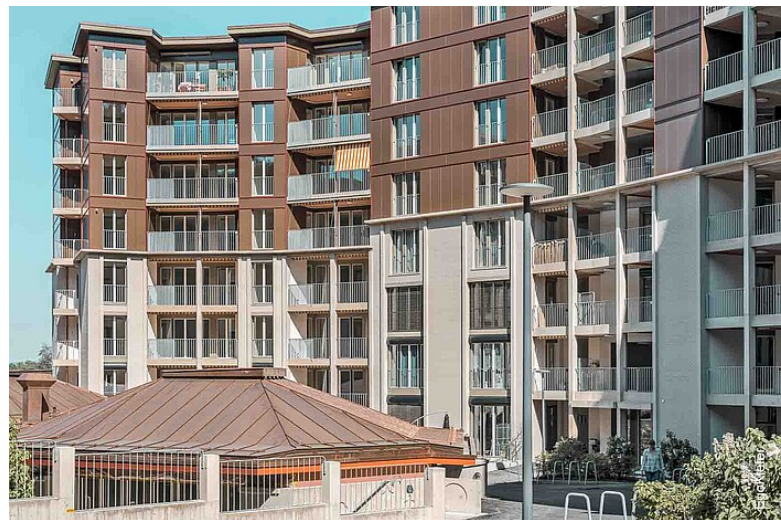

«Wohnüberbauung und Kindergarten Guggach», Zürich

«Wohnüberbauung und Kindergarten Guggach», Zürich

Wohnüberbauung und Kindergarten «Guggach» in Zürich

Die Wohnüberbauung «Guggach» liegt an bevorzugter Lage beim Bucheggplatz in Zürich-Unterstrass und ist verkehrstechnisch ausgezeichnet erschlossen. Bei der Wohnüberbauung mit einem Kindergarten wurde aufgrund des angrenzenden Chäferberg-Waldes grosser Wert auf eine Verbundenheit mit der Natur gelegt. Die Gebäude erfüllen den MINERGIE-Standard. Mit unseren Holz/Aluminium-Fenstern, welche wir bei diesem Grossprojekt montieren durften, konnten wir diesen Standard bestens erfüllen.

Impressionen

Bildquelle/Fotograf: Luftaufnahme: © Wincasa AG, Aussenaufnahmen: © René Dürr

Objektdaten

Architekt	Knapkiewicz & Fickert AG, CH-8004 Zürich
Generalunternehmer (GU)	HRS Real Estate AG, CH-8050 Zürich
Verwendete Produkte	Holz/Aluminium-Fenster / Ego® Allstar
Anzahl Produkte / Quadratmeter	1833 Fenster / 8575 m²
Fertigstellung	Mai 2019
Bauart	Neubau
Gebäudeart	Mehrfamilienhaus, Öffentlicher Bau
Region	Zürich
Objekt-Nummer	ZH-2019-184486