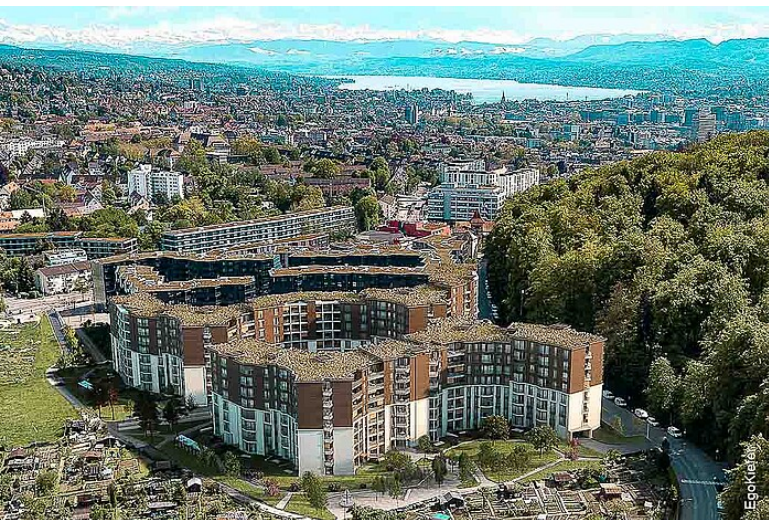

«Wohnüberbauung und Kindergarten Guggach», Zürich

«Wohnüberbauung und Kindergarten Guggach», Zürich

Wohnüberbauung und Kindergarten «Guggach» in Zürich

Die Wohnüberbauung «Guggach» liegt an bevorzugter Lage beim Bucheggplatz in Zürich-Unterstrass und ist verkehrstechnisch ausgezeichnet erschlossen. Bei der Wohnüberbauung mit einem Kindergarten wurde aufgrund des angrenzenden Chäferberg-Waldes grosser Wert auf eine Verbundenheit mit der Natur gelegt. Die Gebäude erfüllen den MINERGIE-Standard. Mit unseren Holz/Aluminium-Fenstern, welche wir bei diesem Grossprojekt montieren durften, konnten wir diesen Standard bestens erfüllen.

Impressionen

Bildquelle/Fotograf: Luftaufnahme: © Wincasa AG, Aussenaufnahmen: © René Dürr

Objektdaten

Architekt	Knapkiewicz & Fickert AG, CH-8004 Zürich
Generalunternehmer (GU)	HRS Real Estate AG, CH-8050 Zürich
Verwendete Produkte	Holz/Aluminium-Fenster / Ego® Allstar
Anzahl Produkte / Quadratmeter	1833 Fenster / 8575 m²
Fertigstellung	Mai 2019
Bauart	Neubau
Gebäudeart	Mehrfamilienhaus, Öffentlicher Bau
Region	Zürich
Objekt-Nummer	ZH-2019-184486