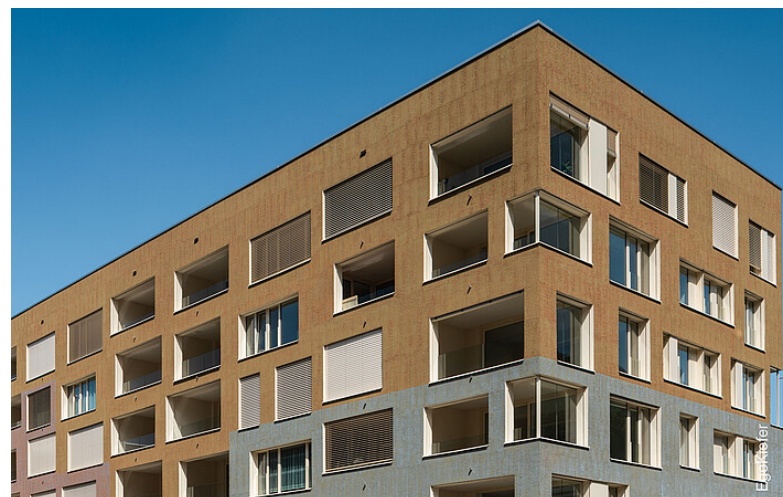

Zentrumsüberbauung «Grossmatte West», Littau/Luzern

Zentrumsüberbauung «Grossmatte West», Littau/Luzern

Ein attraktiver Wohnraum an zentraler Lage

Die Realisierung der Zentrumsüberbauung dauerte inklusive Offert Phase mehr als zwei Jahre und umfasst 164 Wohnungen und Gewerbeflächen in den verschiedensten Grössen. Das Grossobjekt ist zentral gelegen und bildet den Auftakt zur geplanten Stadterweiterung. Die Überbauung bietet auch mehrere Einkaufsmöglichkeiten und Innenhöfe, in welchen die Anwohner Ruhe und Entspannung geniessen können. Die Überbauung wurde als erste der Stadt Luzern nach ökologischen Kriterien der "2000 Watt Gesellschaft" erstellt. Damit die Bewohner dieses Objekts auch Ruhe und Entspannung in ihren Wohnungen erleben, durfte EgoKiefer 962 Fenster montieren.

Impressionen

Bildquelle/Fotograf: © Tri-Angle Fotografie, Ursula Maurer

Objektdaten

Architekt	DEON AG, CH-6003 Luzern
Generalunternehmer (GU)	p-4 AG, CH-6302 Zug
Verwendete Produkte	Hebeschiebetüren / Kunststoff/Aluminium Hebeschiebetüren Kunststoff/Aluminium-Fenster Ego® One Kunststoff/Aluminium-Hebeschiebetüren 88
Anzahl Produkte / Quadratmeter	798 Fenster, 164 Hebeschiebetüren / 6102 m ²
Fertigstellung	März 2018
Bauart	Neubau
Gebäudeart	Mehrfamilienhaus
Region	Mitte
Objekt-Nummer	SG-2018-160020