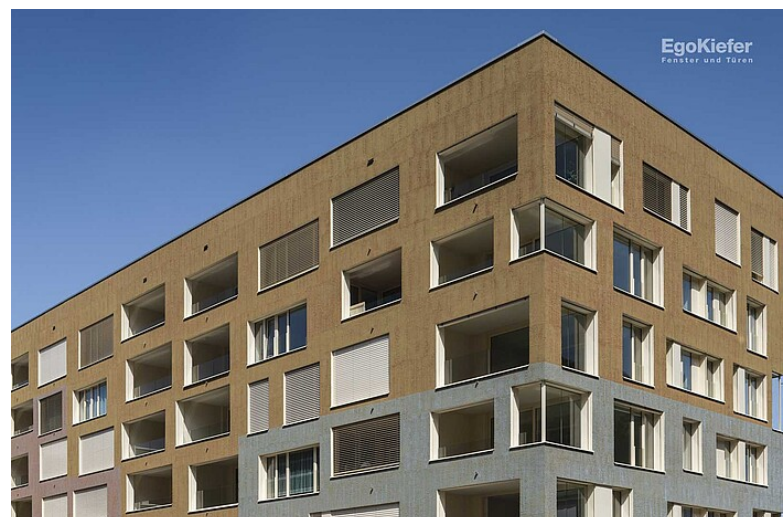

Zentrumsüberbauung «Grossmatte West», Littau/Luzern

Ein attraktiver Wohnraum an zentraler Lage

Die Realisierung der Zentrumsüberbauung dauerte inklusive Offert Phase mehr als zwei Jahre und umfasst 164 Wohnungen und Gewerbeflächen in den verschiedensten Grössen. Das Grossobjekt ist zentral gelegen und bildet den Auftakt zur geplanten Stadterweiterung. Die Überbauung bietet auch mehrere Einkaufsmöglichkeiten und Innenhöfe, in welchen die Anwohner Ruhe und Entspannung geniessen können. Die Überbauung wurde als erste der Stadt Luzern nach ökologischen Kriterien der "2000 Watt Gesellschaft" erstellt. Damit die Bewohner dieses Objekts auch Ruhe und Entspannung in ihren Wohnungen erleben, durfte EgoKiefer 962 Fenster montieren.

Impressionen

Bildquelle/Fotograf: © Tri-Angle Fotografie, Ursula Maurer