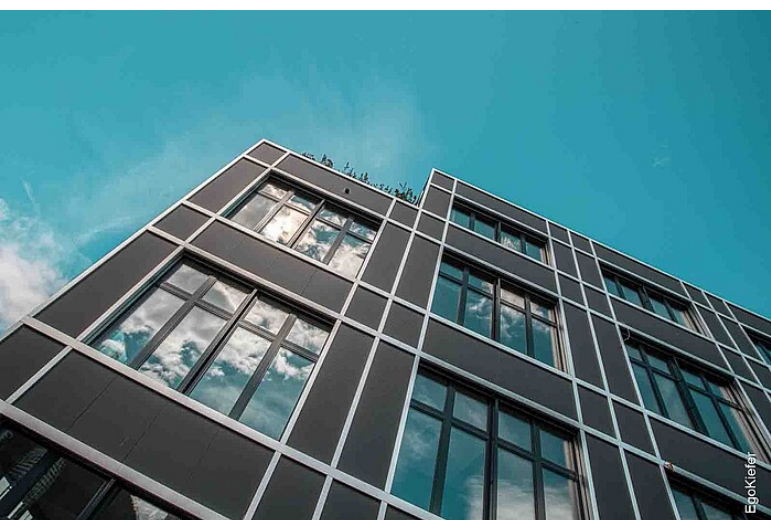

Bâtiment commercial «Rossboden», Coire

Bâtiment commercial «Rossboden», Coire

De généreux espaces commercial sur un site bien desservi

Un nouveau bâtiment commercial a vu le jour dans l'espace Rossboden à Coire. Ce bâtiment situé au 6 de la La-Nicca-Strasse offre 3'500 mètres carrés d'espace et a été conçu et réalisé par l'agence d'architecture Ritter Schumacher. En concevant ces espaces, on a voulu créer une atmosphère de travail agréable pour les locataires. Une telle atmosphère peut être établie au moyen de salles hautes, d'espaces de travail ouverts, de beaucoup de lumière naturelle et de plantes à l'intérieur et autour du bâtiment. La terrasse végétale est un point fort du bâtiment: C'est un véritable lieu de retrait pour la pause de midi. Depuis, quelques entreprises établies s'y sont installées, ainsi que des startups, par ex. Walker Renova AG, Balzer Ingenieure et esave EG.

Ce fantastique bâtiment comble toutes les attentes. Ainsi, 179 fenêtres en bois/aluminium des modèles Ego Allstar et Ego Selection ornent la façade de ce bâtiment commercial et assurent l'entrée de beaucoup de lumière naturelle.

Impressions

Source des images / Photographe: © Yvonne Bollhalder

Caractéristiques du bâtiment

Architecte	Ritter Schumacher AG, CH-7000 Chur
Entreprise générale (EG)	STWEG BIM, c/o Ritter Schumacher AG, CH-7000 Chur,
Produits utilisés	Fenêtres bois/aluminium / Ego®Allstar Fenêtres bois/aluminium / Ego®Selection
Nombre de produits/mètres carrés	179 fenêtres / 1103 m²
Livraison	avril 2020
Type de construction	Nouvelle construction
Type de bâtiment	Immeubles professionnels
Région	Ville
Numéro du bâtiment	LQ-2020-197741