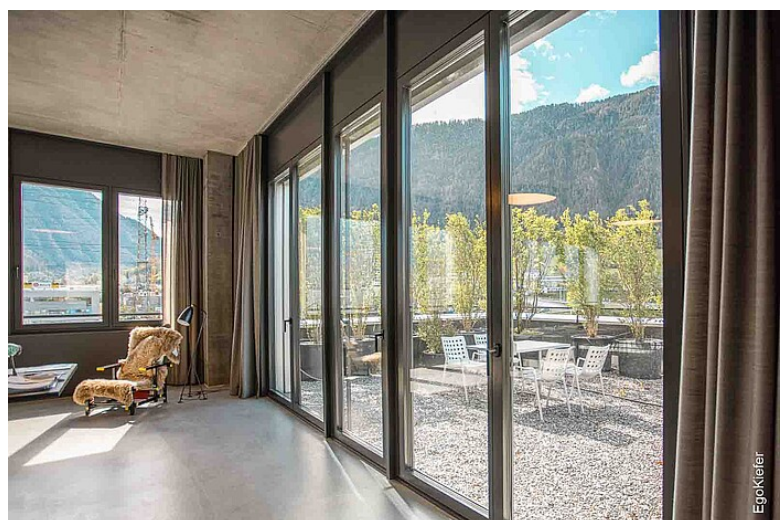

Bâtiment commercial «Rossboden», Coire

Bâtiment commercial «Rossboden», Coire

De généreux espaces commercial sur un site bien desservi

Un nouveau bâtiment commercial a vu le jour dans l'espace Rossboden à Coire. Ce bâtiment situé au 6 de la La-Nicca-Strasse offre 3'500 mètres carrés d'espace et a été conçu et réalisé par l'agence d'architecture Ritter Schumacher. En concevant ces espaces, on a voulu créer une atmosphère de travail agréable pour les locataires. Une telle atmosphère peut être établie au moyen de salles hautes, d'espaces de travail ouverts, de beaucoup de lumière naturelle et de plantes à l'intérieur et autour du bâtiment. La terrasse végétale est un point fort du bâtiment: C'est un véritable lieu de retrait pour la pause de midi. Depuis, quelques entreprises établies s'y sont installées, ainsi que des startups, par ex. Walker Renova AG, Balzer Ingenieure et esave EG.

Ce fantastique bâtiment comble toutes les attentes. Ainsi, 179 fenêtres en bois/aluminium des modèles Ego Allstar et Ego Selection ornent la façade de ce bâtiment commercial et assurent l'entrée de beaucoup de lumière naturelle.

Impressions

Source des images / Photographe: © Yvonne Bollhalder

Caractéristiques du bâtiment

Architecte	Ritter Schumacher AG, CH-7000 Chur
Entreprise générale (EG)	STWEG BIM, c/o Ritter Schumacher AG, CH-7000 Chur,
Produits utilisés	Fenêtres bois/aluminium / Ego®Allstar Fenêtres bois/aluminium / Ego®Selection
Nombre de produits/mètres carrés	179 fenêtres / 1103 m²
Livraison	avril 2020
Type de construction	Nouvelle construction
Type de bâtiment	Immeubles professionnels
Région	Ville
Numéro du bâtiment	LQ-2020-197741