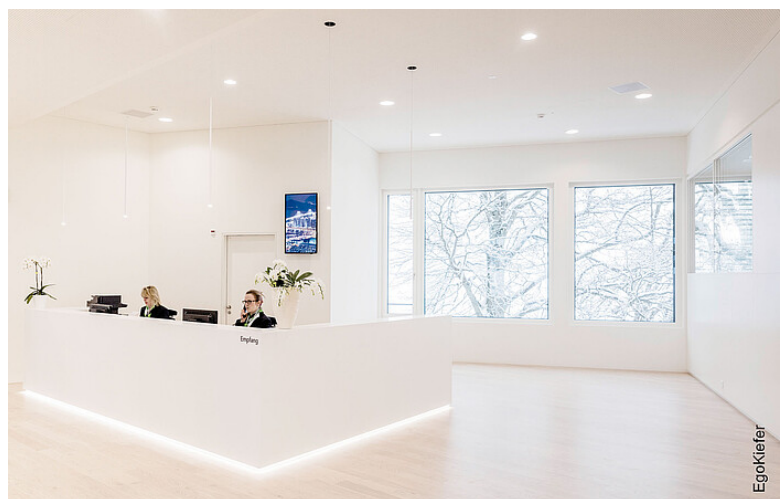

Construction neuve, clinique Berit Paracelsus, Speicher

Un centre de compétences en orthopédie et chirurgie spinale

La construction neuve de la «clinique Berit Paracelsus» se trouve dans le village de Speicher, sur la colline chargée d'histoire de Vögelinsegg. Située à 1'000 mètres d'altitude, cette clinique compte parmi les meilleures adresses de Suisse pour l'orthopédie et la chirurgie spinale. Il suffit d'embrasser du regard les jolies collines de la région d'Appenzell pour que les fenêtres EgoKiefer WS1® en bois/aluminium prennent aussitôt des airs de cadres photo.

Impressions

Source des images / Photographe: © MetroComm AG, St. Gallen