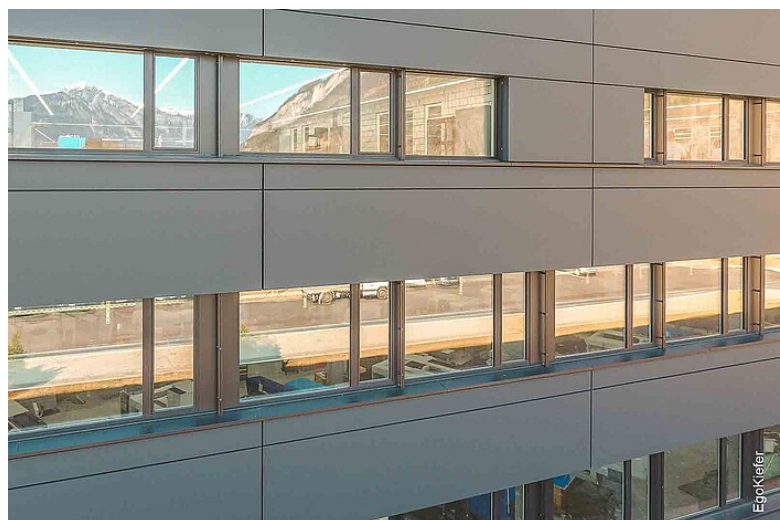

Ems Parc Industrial Vial, Domat/Ems

Ems Parc Industrial Vial, Domat/Ems

Nouveau bâtiment BC-TECH AG, Domat/Ems

Le parc industriel Vial à Domat/Ems est considéré comme la plus grande zone industrielle dans le canton des Grisons. BC-TECH AG, une entreprise de haute technologie innovante originaire de Coire, s'est installée sur le terrain du parc industriel Vial. L'entreprise mise sur les valeurs traditionnelles comme l'attention, le sens des responsabilités et la durabilité. Les fenêtres en PVC/aluminium Ego®Allround d'EgoKiefer innovantes et durables, utilisées pour ce projet, soutiennent les valeurs de cette entreprise.

Impressions

Source des images / Photographe: © Yvonne Bollhalder

Caractéristiques du bâtiment

Architecte	Domenig Architekten AG, CH-7000 Chur
Produits utilisés	Fenêtres PVC/aluminium / Ego®Allround Portes coulissantes / Portes coulissantes à levage en PVC/aluminium Porte coulissante à levage 88 en PVC/alluminium
Nombre de produits/mètres carrés	104+ fenêtres / 453.27+ m ² , 1 porte coulissante à levage / 14.01 m ²
Livraison	novembre 2020
Type de construction	Nouvelle construction
Type de bâtiment	Immeubles professionnels
Région	Ville
Numéro du bâtiment	LQ-2020-209848