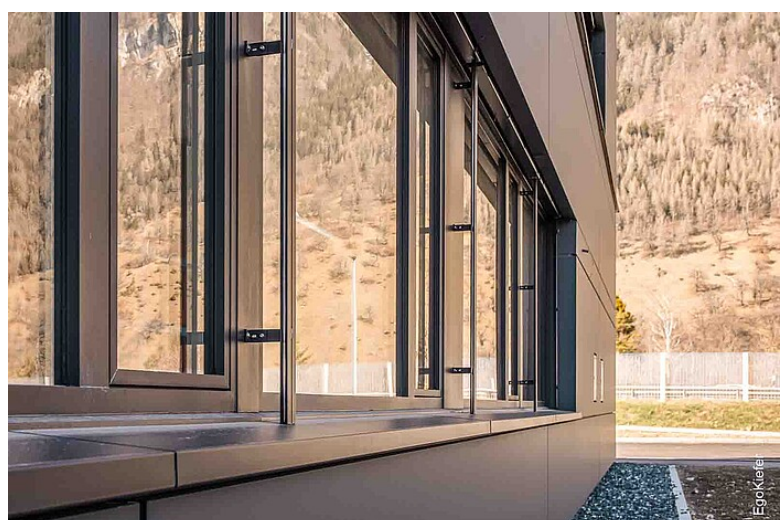

Ems Parc Industrial Vial, Domat/Ems

Ems Parc Industrial Vial, Domat/Ems

Nouveau bâtiment BC-TECH AG, Domat/Ems

Le parc industriel Vial à Domat/Ems est considéré comme la plus grande zone industrielle dans le canton des Grisons. BC-TECH AG, une entreprise de haute technologie innovante originaire de Coire, s'est installée sur le terrain du parc industriel Vial. L'entreprise mise sur les valeurs traditionnelles comme l'attention, le sens des responsabilités et la durabilité. Les fenêtres en PVC/aluminium Ego®Allround d'EgoKiefer innovantes et durables, utilisées pour ce projet, soutiennent les valeurs de cette entreprise.

Impressions

Source des images / Photographe: © Yvonne Bollhalder

Caractéristiques du bâtiment

Architecte	Domenig Architekten AG, CH-7000 Chur
Produits utilisés	Fenêtres PVC/aluminium / Ego®Allround Portes coulissantes / Portes coulissantes à levage en PVC/aluminium Porte coulissante à levage 88 en PVC/alluminium
Nombre de produits/mètres carrés	104+ fenêtres / 453.27+ m ² , 1 porte coulissante à levage / 14.01 m ²
Livraison	novembre 2020
Type de construction	Nouvelle construction
Type de bâtiment	Immeubles professionnels
Région	Ville
Numéro du bâtiment	LQ-2020-209848