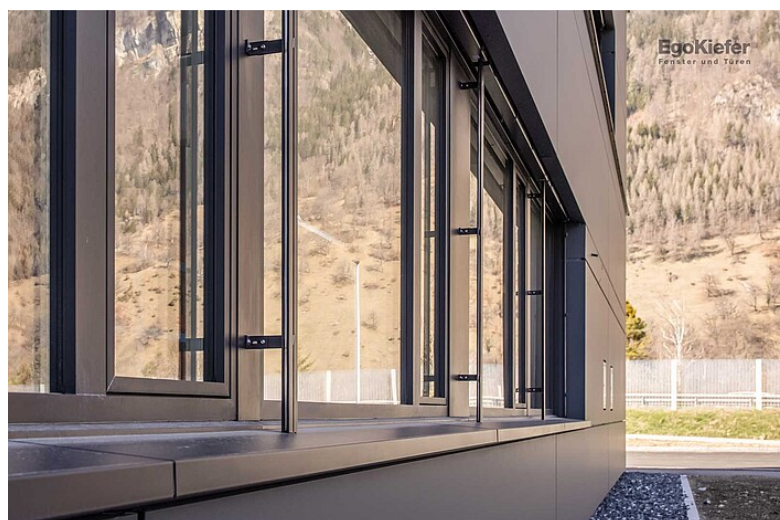

Ems Parc Industrial Vial, Domat/Ems

Ems Parc Industrial Vial, Domat/Ems

Nouveau bâtiment BC-TECH AG, Domat/Ems

Le parc industriel Vial à Domat/Ems est considéré comme la plus grande zone industrielle dans le canton des Grisons. BC-TECH AG, une entreprise de haute technologie innovante originaire de Coire, s'est installée sur le terrain du parc industriel Vial. L'entreprise mise sur les valeurs traditionnelles comme l'attention, le sens des responsabilités et la durabilité. Les fenêtres en PVC/aluminium Ego®Allround d'EgoKiefer innovantes et durables, utilisées pour ce projet, soutiennent les valeurs de cette entreprise.

Impressions

Source des images / Photographe: © Yvonne Bollhalder

Caractéristiques du bâtiment

Architecte	Domenig Architekten AG, CH-7000 Chur
Produits utilisés	Fenêtres PVC/aluminium / Ego®Allround Portes coulissantes / Portes coulissantes à levage en PVC/aluminium Porte coulissante à levage 88 en PVC/alluminium
Nombre de produits/mètres carrés	104+ fenêtres / 453.27+ m ² , 1 porte coulissante à levage / 14.01 m ²
Livraison	novembre 2020
Type de construction	Nouvelle construction
Type de bâtiment	Immeubles professionnels
Région	Ville
Numéro du bâtiment	LQ-2020-209848