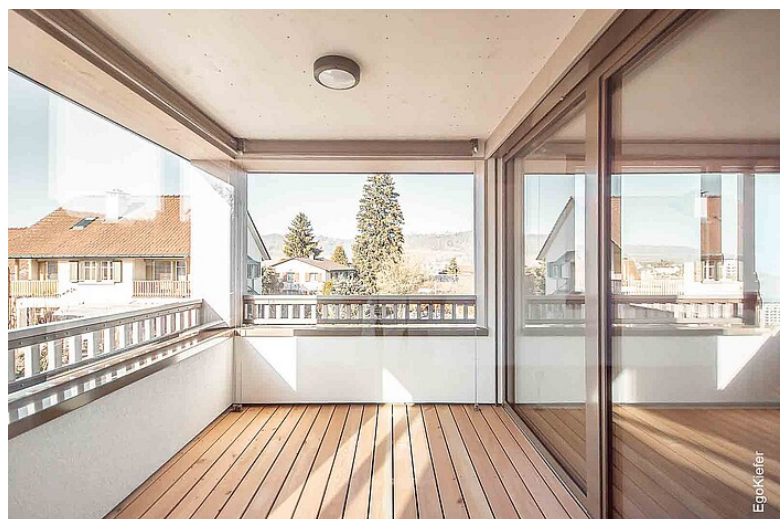

Immeuble collectif Schööfferrwis, Kaltenbach

Immeuble collectif Schööfferrwis, Kaltenbach

Immeuble d'habitation et de commerce, Schööfferrwis, Kaltenbach

L'immeuble résidentiel et commercial « Schööfferrwis », situé à l'entrée est du village de Kaltenbach, est un bel immeuble résidentiel et commercial comprenant cinq appartements de 2,5 pièces et deux appartements de 3,5 pièces adaptés aux personnes âgées. Le projet a été réalisé conformément aux directives relatives aux « habitations adaptées aux personnes âgées ». Les fenêtres EgoKiefer bois/aluminium Ego®Allstar assurent un climat intérieur agréable et une efficacité énergétique optimale.

Impressions

Source des images / Photographe: © Müller + Partner AG, Stein am Rhein

Caractéristiques du bâtiment

Architecte	Müller + Partner AG Architekten + Planer, CH-8260 Stein am Rhein
Entreprise générale (EG)	Hoch3 Baumanagement AG, CH-8260 Stein am Rhein
Produits utilisés	Fenêtres bois/aluminium / Ego®Allstar
Nombre de produits/mètres carrés	56 fenêtres / 205.13 m ²
Livraison	septembre 2020
Type de construction	Nouvelle construction
Type de bâtiment	Immeuble
Région	Ville
Numéro du bâtiment	SG-2020-210053