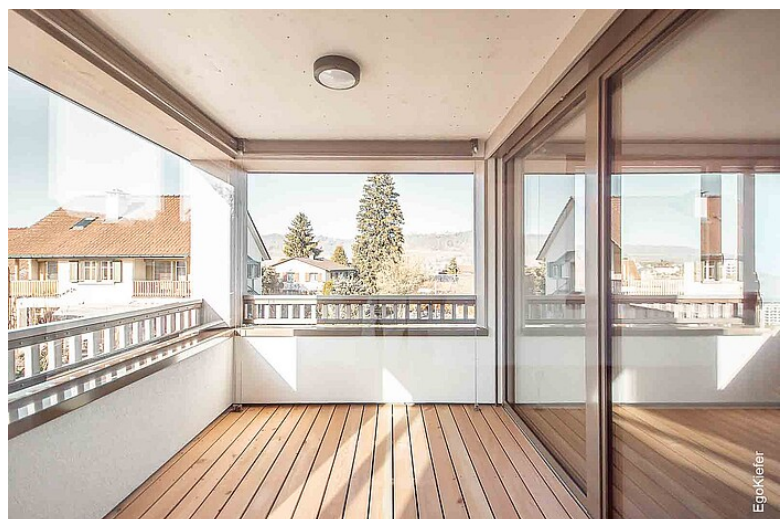

Immeuble collectif Schööfferrwis, Kaltenbach

Immeuble d'habitation et de commerce, Schööfferrwis, Kaltenbach

L'immeuble résidentiel et commercial « Schööfferrwis », situé à l'entrée est du village de Kaltenbach, est un bel immeuble résidentiel et commercial comprenant cinq appartements de 2,5 pièces et deux appartements de 3,5 pièces adaptés aux personnes âgées. Le projet a été réalisé conformément aux directives relatives aux « habitations adaptées aux personnes âgées ». Les fenêtres EgoKiefer bois/aluminium Ego®Allstar assurent un climat intérieur agréable et une efficacité énergétique optimale.

Impressions

Source des images / Photographe: © Müller + Partner AG, Stein am Rhein