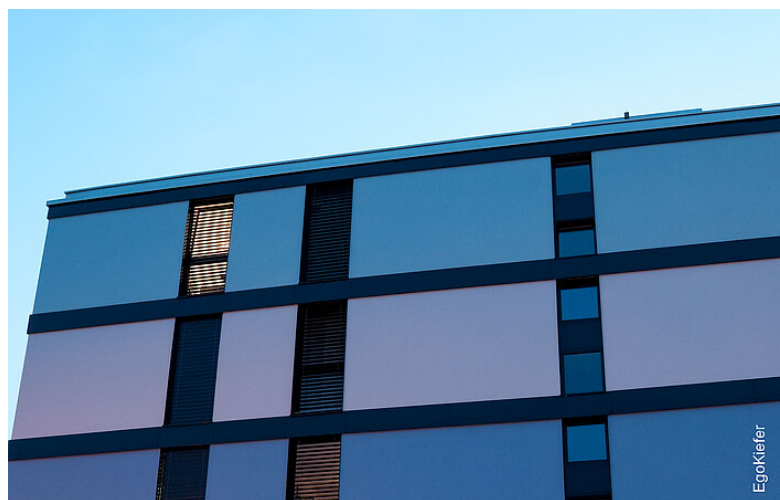

«Mülipark», Wetzikon

Un ensemble résidentiel et commercial à Wetzikon, alliant ambiance urbaine et charme rural

Le «Mülipark» est un quartier en forme de «L» situé sur les bords ouest et sud d'une zone irrégulière où l'on trouve différents immeubles collectifs et maisons individuelles, et qui le délimite du côté ouest et du côté sud. Le complexe comprend un total de neuf immeubles de quatre à cinq étages. Les 192 appartements modernes et spacieux sont équipés de fenêtres EgoKiefer WS1® bois/aluminium.

Impressions

Source des images / Photographe: © Schaufelberger Gabriela