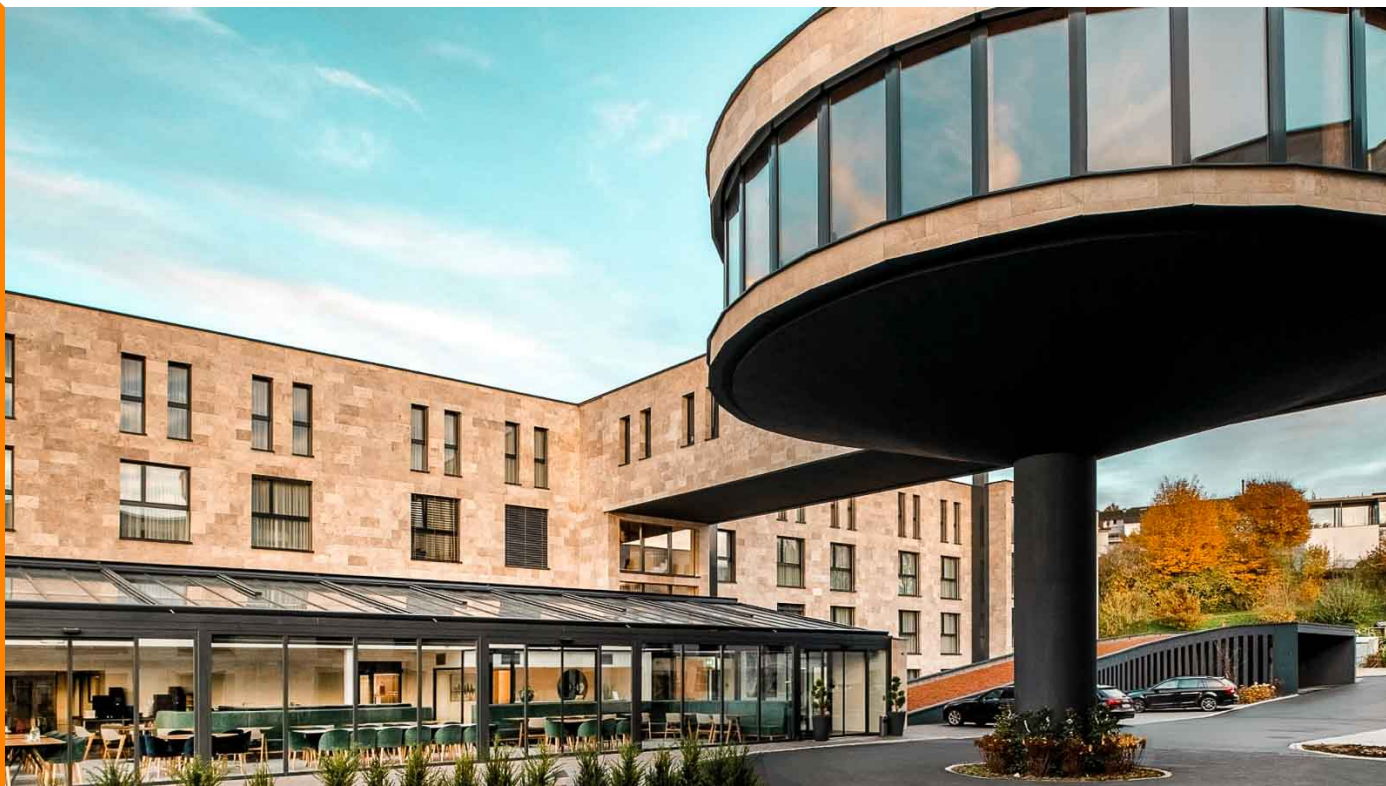

Construction d'un appart- hôtel/immeuble, Döttingen (AG)

Construction d'un appart-hôtel/immeuble, Döttingen (AG)

Nouvel hôtel avec 219 chambres

À l'avenir, le bâtiment rouge-brun et le voisinage immédiat seront liés par bien plus que la façade marquante : l'objet à usage mixte (bureaux/commerces et logements) doit permettre de dynamiser la zone. L'appart-hôtel de quatre étages à Döttingen offre un total d'environ 219 unités d'habitation réparties en studios, suites juniors et suites. Lors de la construction, une attention particulière a été accordée à l'insonorisation. Les "fenêtres EgoKiefer PVC-aluminium Ego® Allround" constituent donc le choix idéal pour l'enveloppe du bâtiment. Au total, 515 éléments ont été montés dans le bâtiment, ce qui représente une surface totale de 1811 mètres carrés. Les profilés étroits garantissent une incidence maximale de la lumière et assurent ainsi une grande luminosité dans les chambres de l'hôtel. Les fenêtres atteignent une valeur d'isolation acoustique respectable (Rw) de 45 dB, ce qui assure aux clients un grand confort et un séjour calme dans l'appart-hôtel.

Outre les aspects fonctionnels, les fenêtres apportent également une touche esthétique. Des profilés en aluminium filigranes et rectilignes confèrent aux fenêtres un aspect moderne et esthétique. À l'intérieur, toutes les fenêtres sont blanches et s'harmonisent ainsi idéalement avec les murs teintés en blanc. "Grâce à la couleur extérieure des fenêtres en PVC-aluminium en RAL 7016, les fenêtres sont en outre le complément optique parfait de la façade en pierre rouge-brun" En accord avec cela, 13 portes d'entrée en aluminium ornent également cette construction moderne.