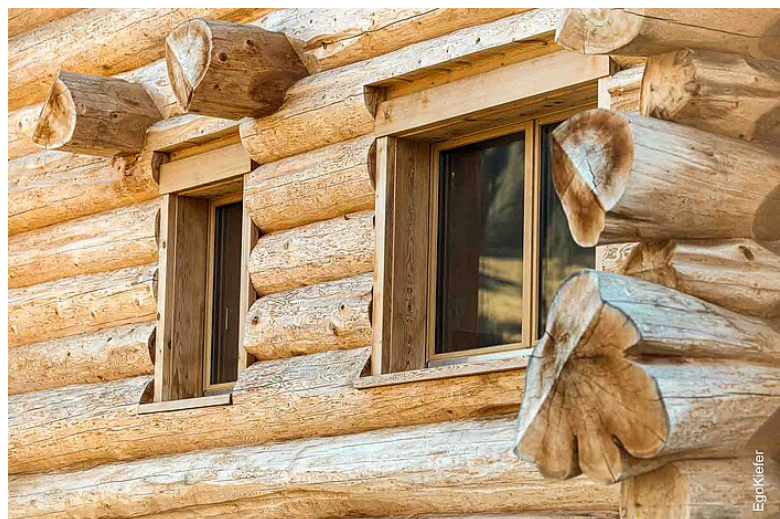

Nouvelle construction d'une maison en bois massif à Amden/SG

Nouvelle construction d'une maison en bois massif à Amden/SG

Vivre dans une charmante maison en rondins

Charme rustique et construction innovante s'unissent dans cette maison en bois massif à Amden SG. Avec des matériaux haut de gamme comme les fenêtres en bois Ego®Woodstar, les fenêtres PVC/alu Ego®Allround et les portes d'entrée Aluline, cet objet offre un concept d'habitation harmonieux dans un cadre de montagne idyllique. Des pièces inondées de lumière et une vue panoramique à couper le souffle garantissent une expérience de vie unique.

Impressions

Source des images / Photographe: © Yvonne Bollhalder

Caractéristiques du bâtiment

Architecte	BAUQUARTIER GmbH, CH-9400 Rorschach
Produits utilisés	Fenêtres bois / Ego®Woodstar Portefeuille de fenêtres / Fenêtres PVC/aluminium Portes d'entrée / Portefeuille porte d'entrée Porte d'entrée en aluminium
Nombre de produits/mètres carrés	15 fenêtres / 45.25 m ² , 1 porte d'entrée / 3.95 m ²
Livraison	octobre 2024
Type de construction	Nouvelle construction
Type de bâtiment	Maison individuelle
Région	Ville
Numéro du bâtiment	SG-2024-261640