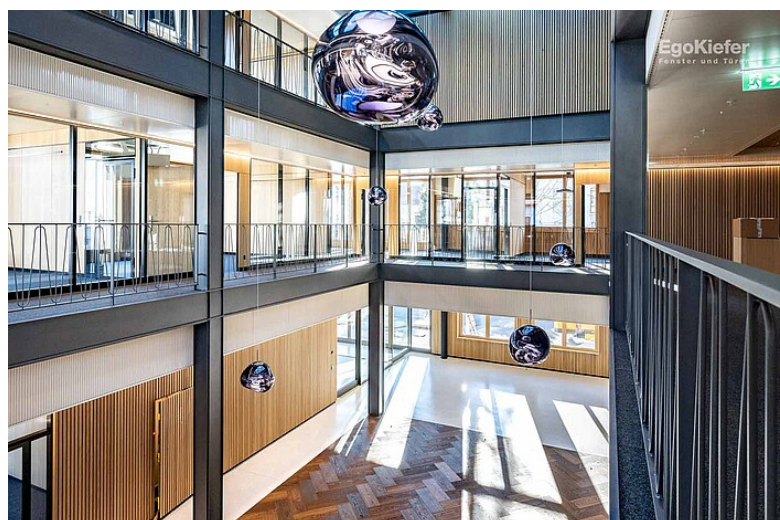

«Clientis Biene Bank dans la vallée du Rhin»

Nouvelle construction du siège social à Altstätten SG

Le bâtiment de rénovation de la Clientis Biene Bank, construit en 1988 dans la Rorschacherstrasse à Altstätten, avait atteint la limite de sa fonctionnalité après plus de 30 ans et une transformation et des mesures de rénovation étaient inévitables. Afin d'adapter le bâtiment aux nouveaux besoins et processus de travail, deux ans de travaux ont été nécessaires. Le résultat est visible. La nouvelle construction a donné naissance à un bâtiment techniquement ultramoderne. Un bâtiment imposant qui respire la solidarité et la confiance. Avec un grand atrium transparent à l'intérieur du bâtiment, qui relie tous les étages entre eux et permet une communication ouverte entre les collaborateurs et les clients. Le nouveau siège principal est orné de quelque 90 fenêtres EgoKiefer bois/aluminium Ego® Allstar, qui assurent le confort des pièces intérieures et sont parfaites à tous points de vue. Le nouveau bâtiment est un véritable enrichissement pour le paysage urbain.

Impressions

Source des images / Photographe: Photo extérieure: © Paolo Vaccariello, p.rabbit & agency GmbH
Photos d'intérieure: © Andreas Butz, IMAGE different GmbH