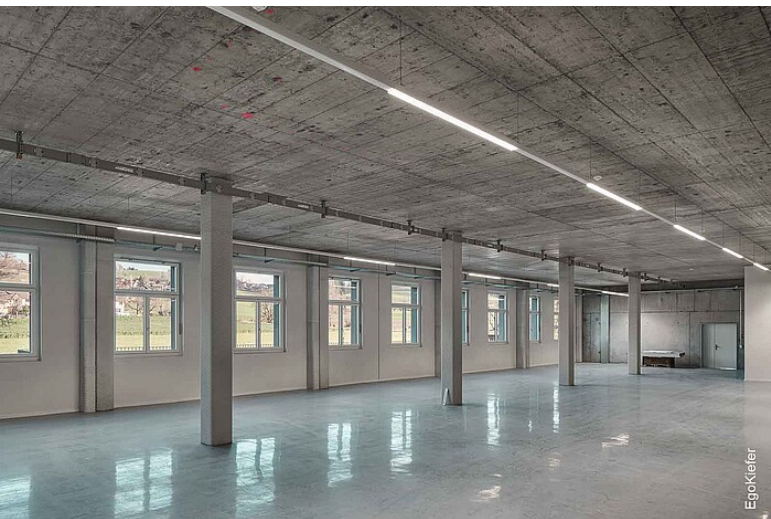

Nouvelle construction Lanz-Anliker AG, Rohrbach

Nouvelle construction Lanz-Anliker AG, Rohrbach

Un investissement dans l'avenir

Grâce à ce nouveau bâtiment, la surface de production de Lanz-Anliker est doublée. Lanz-Anliker AG est synonyme de traitement parfait des textiles techniques et est présente sur le marché avec succès depuis 1919. Pour rester en phase avec les exigences actuelles du marché, l'entreprise internationale a construit une nouvelle usine et investi dans la prochaine génération avec ce nouveau bâtiment. La construction du nouveau bâtiment a commencé en mai 2021 et s'est achevée en septembre 2023. Des fenêtres EgoKiefer en bois/aluminium ont été choisies pour le nouveau bâtiment et ont été planifiées et construites par notre entreprise spécialisée Hirschi Schreinerei GmbH&Bauplanung, Rohrbach. Au total, 167 fenêtres EgoKiefer bois/aluminium Ego® Allstar ont été utilisées. L'entreprise internationale reste ainsi à la pointe de la technologie et renforce sa position sur le marché grâce à cet investissement.

Impressions

Source des images / Photographe: © Damian Poffet

Caractéristiques du bâtiment

Architecte	architektur bettler GmbH, CH-4950 Huttwil
Concessionnaire	Hirschi Schreinerei GmbH & Bauplanung, CH-4938 Rohrbach
Entreprise générale (EG)	Halter AG, CH-8952 Schlieren
Produits utilisés	Fenêtres bois/aluminium / Ego® Allstar Fenêtres EgoKiefer en bois/aluminium Ego® Allstar
Nombre de produits/mètres carrés	167 fenêtres / 512.43 m ²
Livraison	septembre 2023
Type de construction	Nouvelle construction
Type de bâtiment	Immeubles professionnels
Région	Centre
Numéro du bâtiment	BE-2023-242772