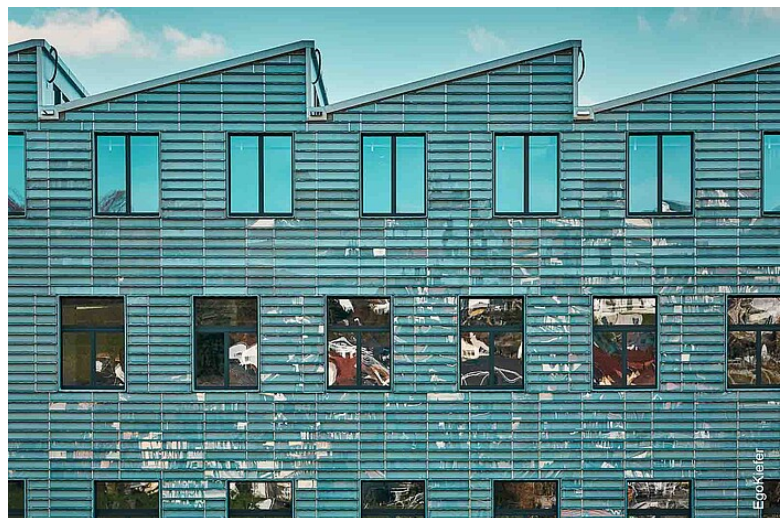

Nouvelle construction Lanz-Anliker AG, Rohrbach

Nouvelle construction Lanz-Anliker AG, Rohrbach

Un investissement dans l'avenir

Grâce à ce nouveau bâtiment, la surface de production de Lanz-Anliker est doublée. Lanz-Anliker AG est synonyme de traitement parfait des textiles techniques et est présente sur le marché avec succès depuis 1919. Pour rester en phase avec les exigences actuelles du marché, l'entreprise internationale a construit une nouvelle usine et investi dans la prochaine génération avec ce nouveau bâtiment. La construction du nouveau bâtiment a commencé en mai 2021 et s'est achevée en septembre 2023. Des fenêtres EgoKiefer en bois/aluminium ont été choisies pour le nouveau bâtiment et ont été planifiées et construites par notre entreprise spécialisée Hirschi Schreinerei GmbH&Bauplanung, Rohrbach. Au total, 167 fenêtres EgoKiefer bois/aluminium Ego® Allstar ont été utilisées. L'entreprise internationale reste ainsi à la pointe de la technologie et renforce sa position sur le marché grâce à cet investissement.

Impressions

Source des images / Photographe: © Damian Poffet

Caractéristiques du bâtiment

Architecte	architektur bettler GmbH, CH-4950 Huttwil
Concessionnaire	Hirschi Schreinerei GmbH & Bauplanung, CH-4938 Rohrbach
Entreprise générale (EG)	Halter AG, CH-8952 Schlieren
Produits utilisés	Fenêtres bois/aluminium / Ego® Allstar Fenêtres EgoKiefer en bois/aluminium Ego® Allstar
Nombre de produits/mètres carrés	167 fenêtres / 512.43 m ²
Livraison	septembre 2023
Type de construction	Nouvelle construction
Type de bâtiment	Immeubles professionnels
Région	Centre
Numéro du bâtiment	BE-2023-242772