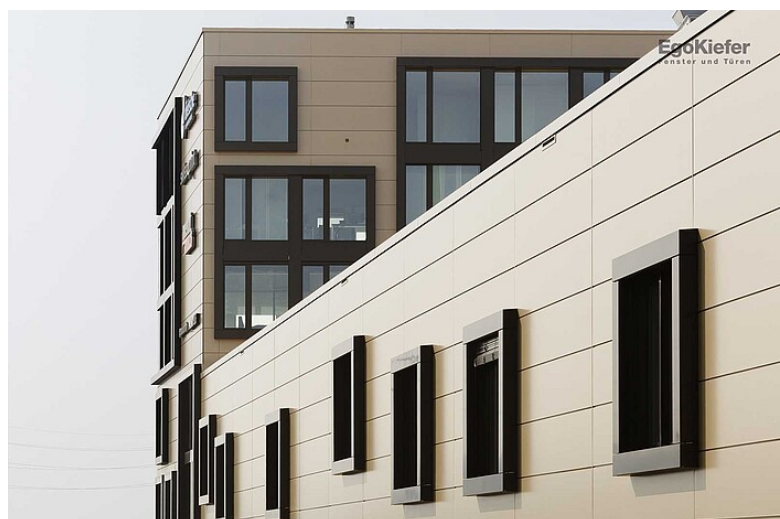

Nouveau bâtiment industriel et commercial «Schützenwiese», Kriessern

Nouveau bâtiment industriel et commercial «Schützenwiese», Kriessern

Centre de compétences polyvalent pour l'industrie, les services et l'artisanat

La zone «Schützenwiese» de Kriessern est l'un des plus grands bâtiments industriels et commerciaux de Rheintal (SG). La structure compacte et dynamique offre un nouvel environnement de travail à environ 400 personnes. La couleur des éléments de façade a été choisie pour changer en fonction de l'intensité et du rayonnement du soleil: par faible luminosité, elle paraît claire, et plus sombre en plein soleil. Les fenêtres EgoKiefer WS1® bois/aluminium (aluminium en teinte RAL 8022) ont été le bon choix pour cette propriété de la façade.

Impressions

Source des images / Photographe: © Hannes Thalmann

Caractéristiques du bâtiment

Architecte	Carlos Martinez Architekten AG, CH-9442 Berneck
Produits utilisés	Fenêtre en bois/aluminium WS1®
Livraison	septembre 2014
Type de construction	Nouvelle construction
Type de bâtiment	Immeubles professionnels
Région	Ville
Numéro du bâtiment	SG-2014-970018