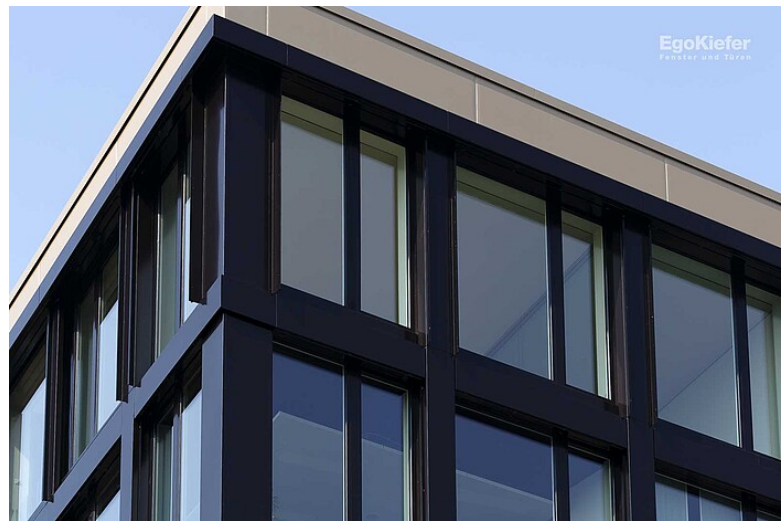

Nouveau bâtiment industriel et commercial «Schützenwiese», Kriessern

Nouveau bâtiment industriel et commercial «Schützenwiese», Kriessern

Centre de compétences polyvalent pour l'industrie, les services et l'artisanat

La zone «Schützenwiese» de Kriessern est l'un des plus grands bâtiments industriels et commerciaux de Rheintal (SG). La structure compacte et dynamique offre un nouvel environnement de travail à environ 400 personnes. La couleur des éléments de façade a été choisie pour changer en fonction de l'intensité et du rayonnement du soleil: par faible luminosité, elle paraît claire, et plus sombre en plein soleil. Les fenêtres EgoKiefer WS1® bois/aluminium (aluminium en teinte RAL 8022) ont été le bon choix pour cette propriété de la façade.

Impressions

Source des images / Photographe: © Hannes Thalmann

Caractéristiques du bâtiment

Architecte	Carlos Martinez Architekten AG, CH-9442 Berneck
Produits utilisés	Fenêtre en bois/aluminium WS1®
Livraison	septembre 2014
Type de construction	Nouvelle construction
Type de bâtiment	Immeubles professionnels
Région	Ville
Numéro du bâtiment	SG-2014-970018