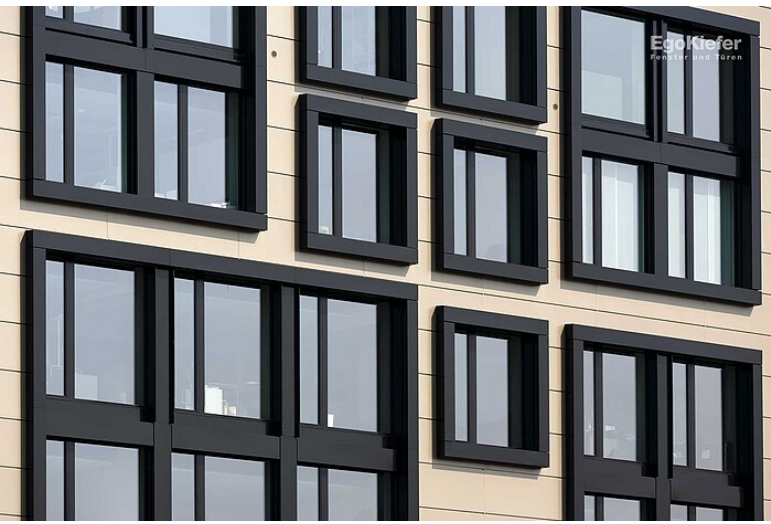

Nouveau bâtiment industriel et commercial «Schützenwiese», Kriessern

Nouveau bâtiment industriel et commercial «Schützenwiese», Kriessern

Centre de compétences polyvalent pour l'industrie, les services et l'artisanat

La zone «Schützenwiese» de Kriessern est l'un des plus grands bâtiments industriels et commerciaux de Rheintal (SG). La structure compacte et dynamique offre un nouvel environnement de travail à environ 400 personnes. La couleur des éléments de façade a été choisie pour changer en fonction de l'intensité et du rayonnement du soleil: par faible luminosité, elle paraît claire, et plus sombre en plein soleil. Les fenêtres EgoKiefer WS1® bois/aluminium (aluminium en teinte RAL 8022) ont été le bon choix pour cette propriété de la façade.

Impressions

Source des images / Photographe: © Hannes Thalmann

Caractéristiques du bâtiment

Architecte	Carlos Martinez Architekten AG, CH-9442 Berneck
Produits utilisés	Fenêtre en bois/aluminium WS1®
Livraison	septembre 2014
Type de construction	Nouvelle construction
Type de bâtiment	Immeubles professionnels
Région	Ville
Numéro du bâtiment	SG-2014-970018