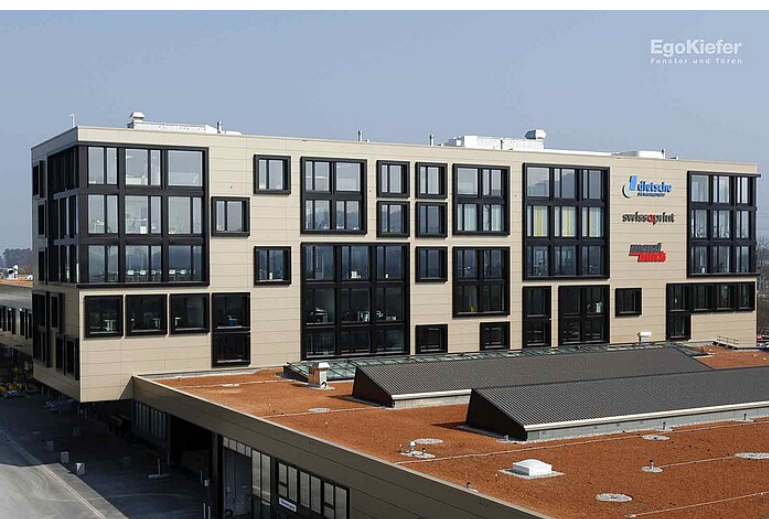

Nouveau bâtiment industriel et commercial «Schützenwiese», Kriessern

Nouveau bâtiment industriel et commercial «Schützenwiese», Kriessern

Centre de compétences polyvalent pour l'industrie, les services et l'artisanat

La zone «Schützenwiese» de Kriessern est l'un des plus grands bâtiments industriels et commerciaux de Rheintal (SG). La structure compacte et dynamique offre un nouvel environnement de travail à environ 400 personnes. La couleur des éléments de façade a été choisie pour changer en fonction de l'intensité et du rayonnement du soleil: par faible luminosité, elle paraît claire, et plus sombre en plein soleil. Les fenêtres EgoKiefer WS1® bois/aluminium (aluminium en teinte RAL 8022) ont été le bon choix pour cette propriété de la façade.

Impressions

Source des images / Photographe: © Hannes Thalmann

Caractéristiques du bâtiment

Architecte	Carlos Martinez Architekten AG, CH-9442 Berneck
Produits utilisés	Fenêtre en bois/aluminium WS1®
Livraison	septembre 2014
Type de construction	Nouvelle construction
Type de bâtiment	Immeubles professionnels
Région	Ville
Numéro du bâtiment	SG-2014-970018