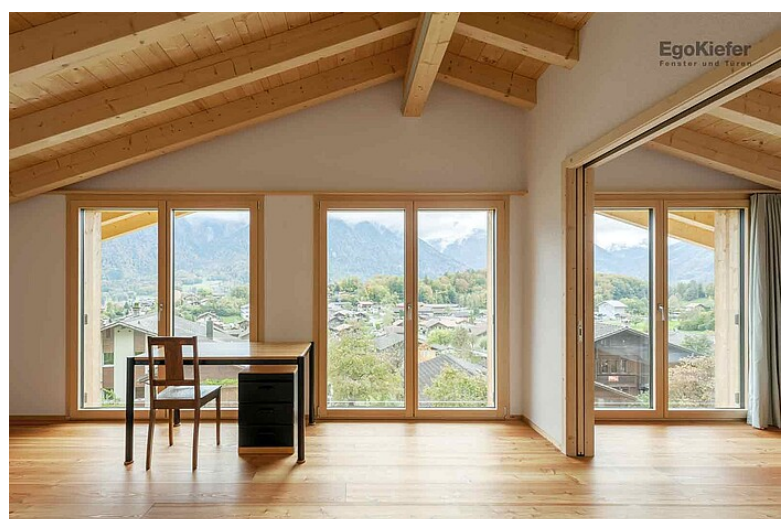

Nouvel immeuble maison individuelle, Ringgenberg

Un petit cocon

Grâce à l'expérience de notre concessionnaire Wyler Holzbau AG et aux idées du maître de l'ouvrage, cette maison individuelle est un rêve devenu réalité. En plus des portes d'entrée, les fenêtres en bois/aluminium EgoKiefer Ego®Allstar et les fenêtres en PVC et en PVC/aluminium Ego®Allstar ont été utilisées pour la construction. Les grandes fenêtres et les pièces ouvertes offrent une véritable oasis; rien de tel pour se sentir chez soi et pour admirer la vue. Les niches protégées se trouvant sur la grande terrasse permettent de profiter de nombreuses heures de soleil.

Impressions

Source des images / Photographe: © Ernst A. Kehrlı Fotografie, Meiringen