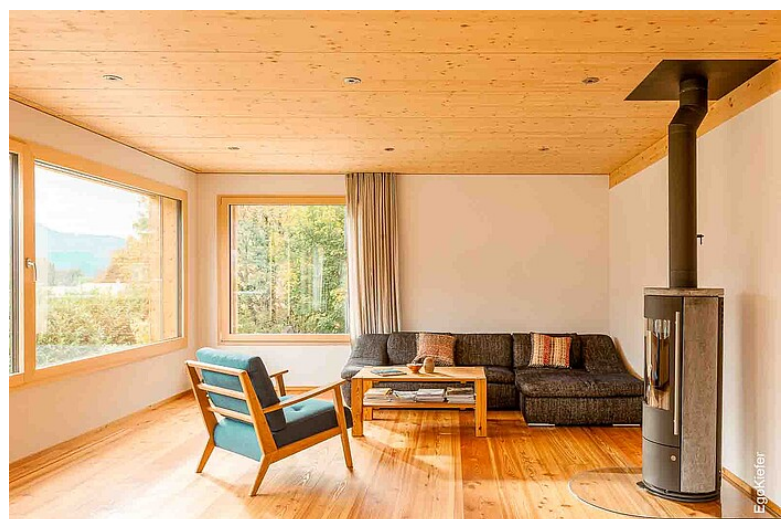

# Nouvel immeuble maison individuelle, Ringgenberg

## Un petit cocon

Grâce à l'expérience de notre concessionnaire Wyler Holzbau AG et aux idées du maître de l'ouvrage, cette maison individuelle est un rêve devenu réalité. En plus des portes d'entrée, les fenêtres en bois/aluminium EgoKiefer Ego®Allstar et les fenêtres en PVC et en PVC/aluminium Ego®Allstar ont été utilisées pour la construction. Les grandes fenêtres et les pièces ouvertes offrent une véritable oasis; rien de tel pour se sentir chez soi et pour admirer la vue. Les niches protégées se trouvant sur la grande terrasse permettent de profiter de nombreuses heures de soleil.

# Caractéristiques du bâtiment

<b>Architecte</b>	Konzept Wyler AG, CH-3855 Brienz
<b>Concessionnaire</b>	Wyler Holzbau AG, CH-3855 Brienz
<b>Produits utilisés</b>	<a href="#">Fenêtres bois/aluminium / Ego® Allstar</a> <a href="#">Fenêtres PVC / Ego® Allround</a> <a href="#">Fenêtres PVC/aluminium / Ego® Allround</a> Portes d'entrée en PVC/aluminium Portes d'entrée en bois/aluminium WL1
<b>Nombre de produits/mètres carrés</b>	22 fenêtres, 1 porte coulissantes à levage, 3 portes d'entrée
<b>Livraison</b>	octobre 2019
<b>Type de construction</b>	Nouvelle construction
<b>Type de bâtiment</b>	Maison individuelle
<b>Région</b>	Centre
<b>Numéro du bâtiment</b>	BE-2019-200237