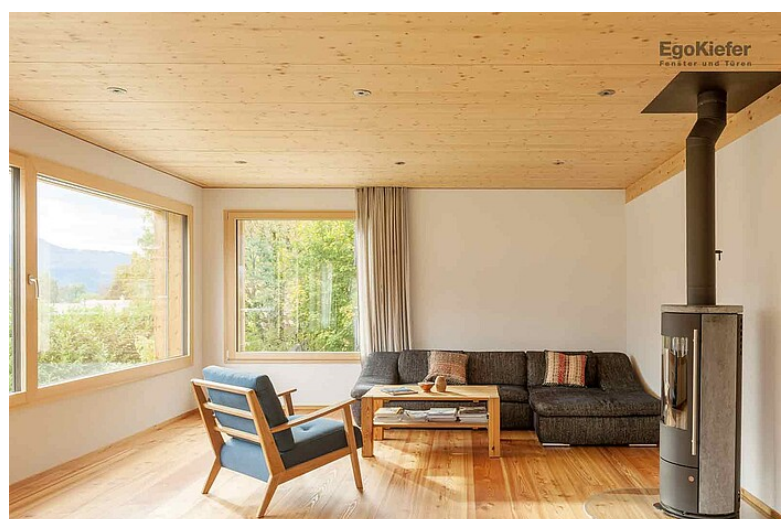

Nouvel immeuble maison individuelle, Ringgenberg

Un petit cocon

Grâce à l'expérience de notre concessionnaire Wyler Holzbau AG et aux idées du maître de l'ouvrage, cette maison individuelle est un rêve devenu réalité. En plus des portes d'entrée, les fenêtres en bois/aluminium EgoKiefer Ego®Allstar et les fenêtres en PVC et en PVC/aluminium Ego®Allstar ont été utilisées pour la construction. Les grandes fenêtres et les pièces ouvertes offrent une véritable oasis; rien de tel pour se sentir chez soi et pour admirer la vue. Les niches protégées se trouvant sur la grande terrasse permettent de profiter de nombreuses heures de soleil.

Impressions

Source des images / Photographe: © Ernst A. Kehrlı Fotografie, Meiringen