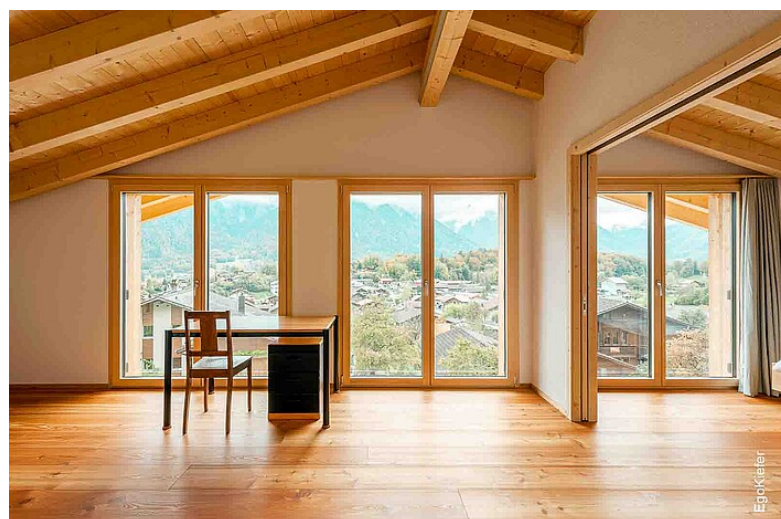

Nouvel immeuble maison individuelle, Ringgenberg

Un petit cocon

Grâce à l'expérience de notre concessionnaire Wyler Holzbau AG et aux idées du maître de l'ouvrage, cette maison individuelle est un rêve devenu réalité. En plus des portes d'entrée, les fenêtres en bois/aluminium EgoKiefer Ego®Allstar et les fenêtres en PVC et en PVC/aluminium Ego®Allstar ont été utilisées pour la construction. Les grandes fenêtres et les pièces ouvertes offrent une véritable oasis; rien de tel pour se sentir chez soi et pour admirer la vue. Les niches protégées se trouvant sur la grande terrasse permettent de profiter de nombreuses heures de soleil.

Impressions

Source des images / Photographe: © Ernst A. Kehrlı Fotografie, Meiringen