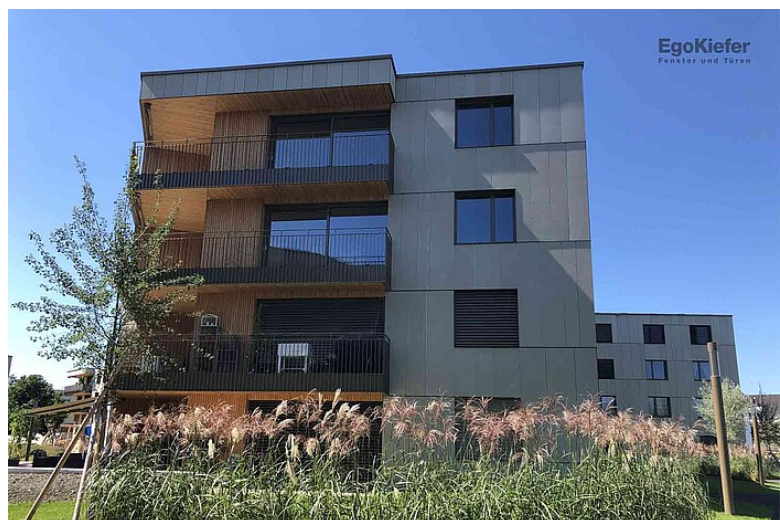

Nouvelle construction du complexe «Menzi Park», Widnau

Nouvelle construction du complexe «Menzi Park», Widnau

Des logements proches de la nature

C'est dans la commune pleine de vie de Widnau située dans la vallée du Rhin qu'est né le bien «Menzipark», dans un lieu calme et pourtant central. Le complexe de sept bâtiments pentagonaux offre une grande diversité d'habitations à proximité de la nature. Les 106 appartements en location se distinguent par leur architecture élégante dans laquelle les fenêtres en PVC/aluminium et bois/aluminium EgoKiefer se sont parfaitement intégrées.

Impressions

Source des images / Photographe: Vue aérienne: © Markus Bitsche, Photos d'extérieur: © RIVAG AG, Photos d'intérieur: © Daniel Widmer

Caractéristiques du bâtiment

Architecte	Carlos Martinez Architekten, CH-9442 Berneck
Produits utilisés	Fenêtres bois/aluminium / Ego®Allstar Fenêtres en PVC/aluminium Ego®One
Nombre de produits/mètres carrés	672 fenêtres / 2360 m ² , 88 portes coulissantes à levage / 665 m ²
Livraison	octobre 2020
Type de construction	Nouvelle construction
Type de bâtiment	Immeuble
Région	Ville
Numéro du bâtiment	SG-2020-187501