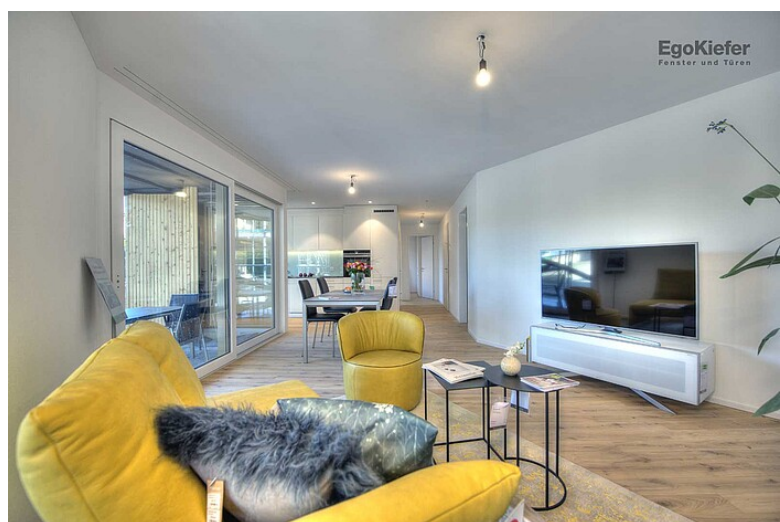

Nouvelle construction du complexe «Menzi Park», Widnau

Nouvelle construction du complexe «Menzi Park», Widnau

Des logements proches de la nature

C'est dans la commune pleine de vie de Widnau située dans la vallée du Rhin qu'est né le bien «Menzipark», dans un lieu calme et pourtant central. Le complexe de sept bâtiments pentagonaux offre une grande diversité d'habitations à proximité de la nature. Les 106 appartements en location se distinguent par leur architecture élégante dans laquelle les fenêtres en PVC/aluminium et bois/aluminium EgoKiefer se sont parfaitement intégrées.

Impressions

Source des images / Photographe: Vue aérienne: © Markus Bitsche, Photos d'extérieur: © RIVAG AG, Photos d'intérieur: © Daniel Widmer

Caractéristiques du bâtiment

Architecte	Carlos Martinez Architekten, CH-9442 Berneck
Produits utilisés	Fenêtres bois/aluminium / Ego®Allstar Fenêtres en PVC/aluminium Ego®One
Nombre de produits/mètres carrés	672 fenêtres / 2360 m ² , 88 portes coulissantes à levage / 665 m ²
Livraison	octobre 2020
Type de construction	Nouvelle construction
Type de bâtiment	Immeuble
Région	Ville
Numéro du bâtiment	SG-2020-187501