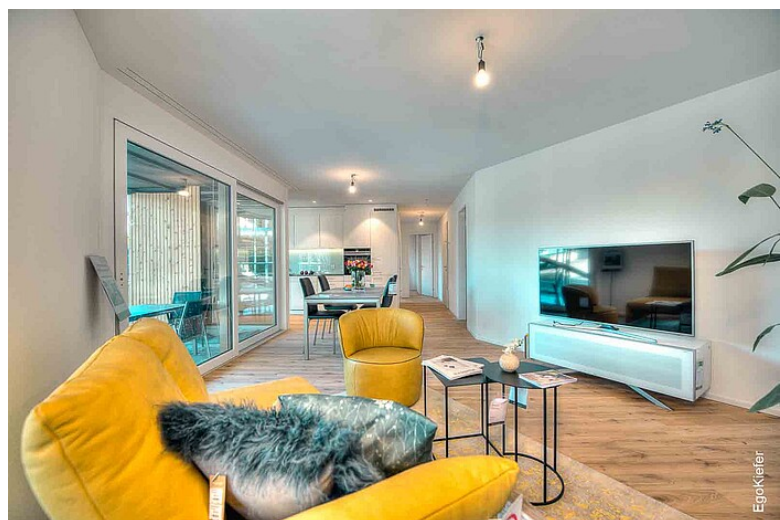

Nouvelle construction du complexe «Menzi Park», Widnau

Nouvelle construction du complexe «Menzi Park», Widnau

Des logements proches de la nature

C'est dans la commune pleine de vie de Widnau située dans la vallée du Rhin qu'est né le bien «Menzipark», dans un lieu calme et pourtant central. Le complexe de sept bâtiments pentagonaux offre une grande diversité d'habitations à proximité de la nature. Les 106 appartements en location se distinguent par leur architecture élégante dans laquelle les fenêtres en PVC/aluminium et bois/aluminium EgoKiefer se sont parfaitement intégrées.

Impressions

Source des images / Photographe: Vue aérienne: © Markus Bitsche, Photos d'extérieur: © RIVAG AG, Photos d'intérieur: © Daniel Widmer

Caractéristiques du bâtiment

Architecte	Carlos Martinez Architekten, CH-9442 Berneck
Produits utilisés	Fenêtres bois/aluminium / Ego®Allstar Fenêtres en PVC/aluminium Ego®One
Nombre de produits/mètres carrés	672 fenêtres / 2360 m ² , 88 portes coulissantes à levage / 665 m ²
Livraison	octobre 2020
Type de construction	Nouvelle construction
Type de bâtiment	Immeuble
Région	Ville
Numéro du bâtiment	SG-2020-187501