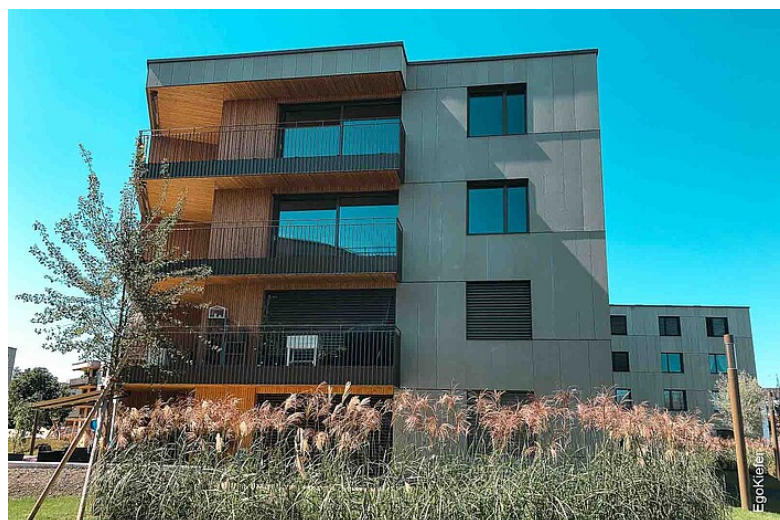

Nouvelle construction du complexe «Menzi Park», Widnau

Nouvelle construction du complexe «Menzi Park», Widnau

Des logements proches de la nature

C'est dans la commune pleine de vie de Widnau située dans la vallée du Rhin qu'est né le bien «Menzipark», dans un lieu calme et pourtant central. Le complexe de sept bâtiments pentagonaux offre une grande diversité d'habitations à proximité de la nature. Les 106 appartements en location se distinguent par leur architecture élégante dans laquelle les fenêtres en PVC/aluminium et bois/aluminium EgoKiefer se sont parfaitement intégrées.

Impressions

Source des images / Photographe: Vue aérienne: © Markus Bitsche, Photos d'extérieur: © RIVAG AG, Photos d'intérieur: © Daniel Widmer

Caractéristiques du bâtiment

Architecte	Carlos Martinez Architekten, CH-9442 Berneck
Produits utilisés	Fenêtres bois/aluminium / Ego®Allstar Fenêtres en PVC/aluminium Ego®One
Nombre de produits/mètres carrés	672 fenêtres / 2360 m ² , 88 portes coulissantes à levage / 665 m ²
Livraison	octobre 2020
Type de construction	Nouvelle construction
Type de bâtiment	Immeuble
Région	Ville
Numéro du bâtiment	SG-2020-187501