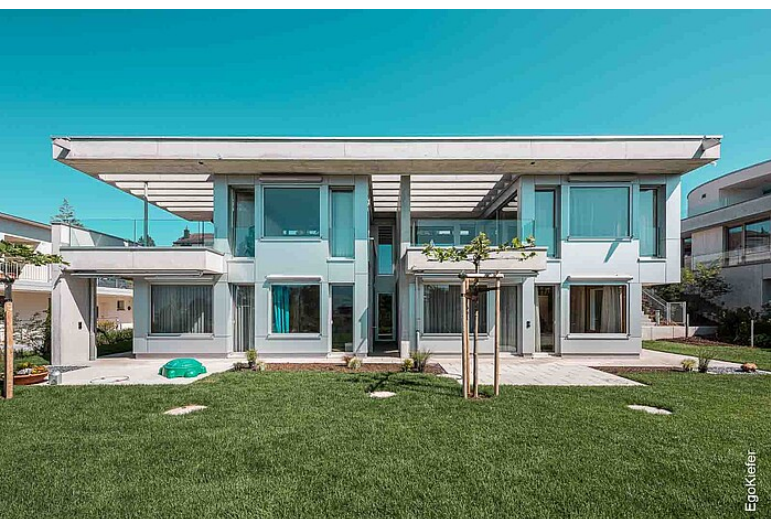

# Nouvelle construction d'une maison jumelée dans la région du lac de Zurich

# Nouvelle construction d'une maison jumelée dans la région du lac de Zurich

Habitations extravagantes au bord du lac de Zurich

Ce merveilleux objet dans la région du lac de Zurich attire immédiatement le regard par son architecture hors du commun qui en fait une véritable attraction. La grande surface de fenêtres offre une luminosité maximale et un simple regard par la fenêtre vous assure une vue magnifique. Les fenêtres EgoKiefer hautement qualitatives en bois/aluminium Ego®Allstar et Ego®Selection s'intègrent à merveille dans cet objet extravagant.

## Impressions

Source des images / Photographe: © 2020 HOTZ & HOTZ Architekten GmbH / Photographe: © Stefan Jäggi

# Caractéristiques du bâtiment

<b>Architecte</b>	HOTZ & HOTZ ARCHITEKTEN, CH-8001 Zürich
<b>Produits utilisés</b>	<a href="#">Fenêtres bois/aluminium / Ego®Allstar</a> <a href="#">Fenêtres bois/aluminium / Ego®Selection</a>
<b>Nombre de produits/mètres carrés</b>	50 fenêtres / 117 m <sup>2</sup> , 2 portes coulissantes à levage / 27 m <sup>2</sup>
<b>Livraison</b>	décembre 2019
<b>Type de construction</b>	Nouvelle construction
<b>Type de bâtiment</b>	Immeuble
<b>Région</b>	Zurich
<b>Numéro du bâtiment</b>	ZH-2019-191009