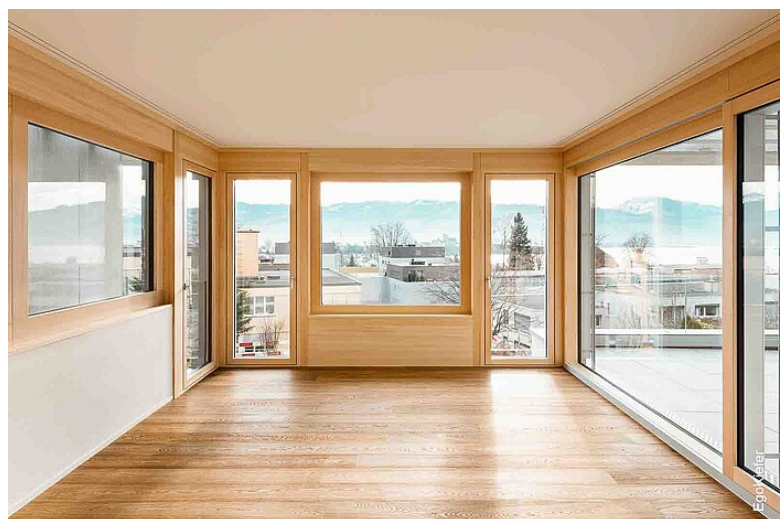

Nouvelle construction d'une maison jumelée dans la région du lac de Zurich

Habitations extravagantes au bord du lac de Zurich

Ce merveilleux objet dans la région du lac de Zurich attire immédiatement le regard par son architecture hors du commun qui en fait une véritable attraction. La grande surface de fenêtres offre une luminosité maximale et un simple regard par la fenêtre vous assure une vue magnifique. Les fenêtres EgoKiefer hautement qualitatives en bois/aluminium Ego®Allstar et Ego®Selection s'intègrent à merveille dans cet objet extravagant.

Impressions

Source des images / Photographe: © 2020 HOTZ & HOTZ Architekten GmbH / Photographe: © Stefan Jäggi