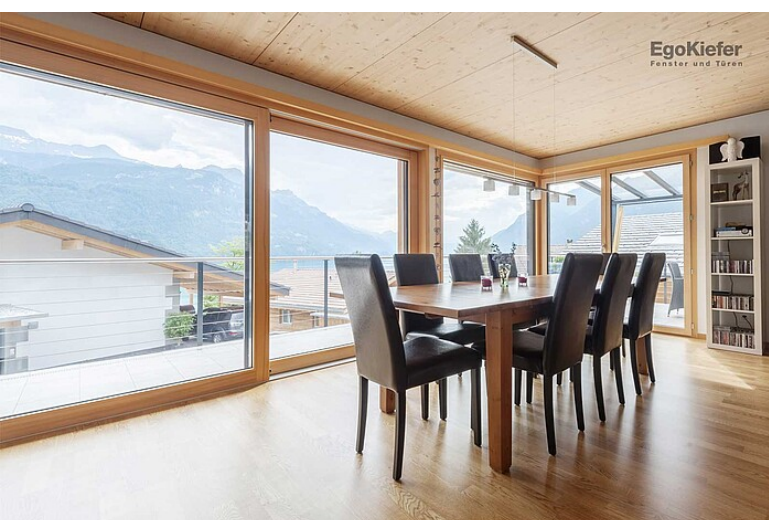

Nouvelle construction d'une maison unifamiliale avec granny annexe, Brienz

Nouvelle construction d'une maison unifamiliale avec granny annexe, Brienz

Un petit coin de paradis

Construite par notre concessionnaire Wyler Holzbau AG, cette maison individuelle se trouve à Steinmätteli, quartier charmant proche de la nature et du centre de Brienz. Après huit mois de construction, la famille Balmer s'est installée en mars 2016 dans son nouveau cocon à Brienz. Ce logement indépendant et moderne de plain-pied a beaucoup de cachet. Il offre une vue magnifique sur le lac de Brienz. Ses différents espaces verts et son architecture intéressante confèrent à la construction une légèreté fantaisiste. Pour la construction de cette maison individuelle, de nombreux produits EgoKiefer ont été utilisés, notamment les fenêtres en bois/aluminium et les portes coulissantes à levage.

Impressions

Source des images / Photographe: © Ernst A. Kehrlı Fotografie, Meiringen

Caractéristiques du bâtiment

Architecte	Konzept Wyler AG, CH-3855 Brienz
Concessionnaire	Wyler Holzbau AG, CH-3855 Brienz
Produits utilisés	Portes coulissantes / Portes coulissantes à levage en bois/alu Portefeuille porte d'entrée / Portes d'entrée en PVC, PVC/alu et alu Fenêtres en bois/aluminium WS1® Porte d'entrée en PVC Porte d'entrée en PVC/aluminium
Nombre de produits/mètres carrés	14 fenêtres, 1 porte coulissantes à levage, 2 portes d'entrée
Livraison	mars 2016
Type de construction	Nouvelle construction
Type de bâtiment	Maison individuelle
Région	Centre
Numéro du bâtiment	BE-2017-134665