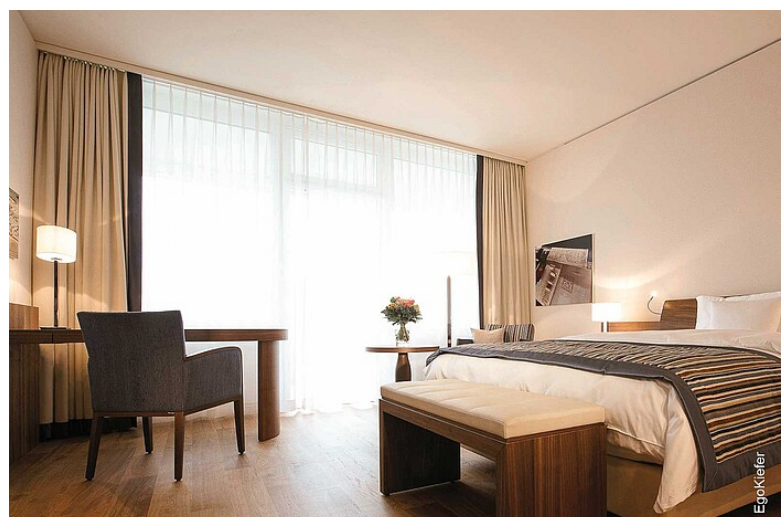

«OBERWAID», St. Gallen

Le meilleur des deux mondes

L'établissement thermal et centre médical Oberwaid offre un suivi médical post-opératoire et des soins de santé préventifs. Avec une vue superbe sur le Lac de Constance, ce bâtiment dynamique et très lumineux en forme de croix de Saint-Antoine est équipé de fenêtres XL® 2020 en PVC et en PVC/aluminium.

Impressions

Source des images / Photographe: © Carlos Martinez Architekten AG