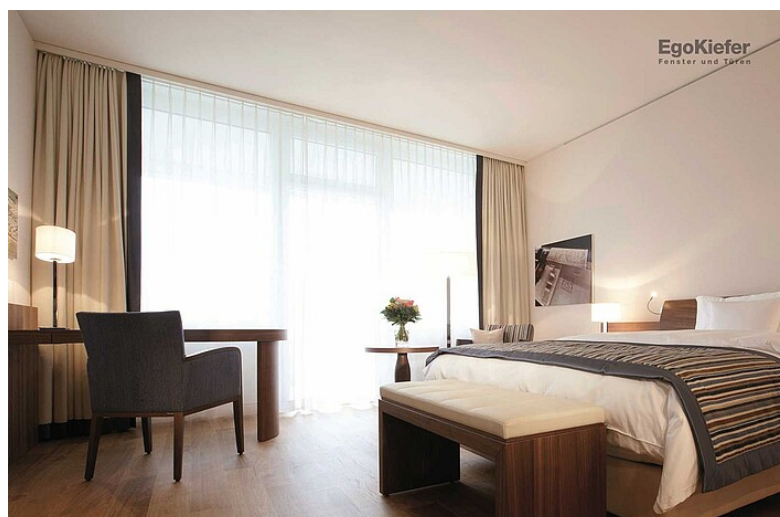

«OBERWAID», St. Gallen

Le meilleur des deux mondes

L'établissement thermal et centre médical Oberwaid offre un suivi médical post-opératoire et des soins de santé préventifs. Avec une vue superbe sur le Lac de Constance, ce bâtiment dynamique et très lumineux en forme de croix de Saint-Antoine est équipé de fenêtres XL® 2020 en PVC et en PVC/aluminium.

Impressions

Source des images / Photographe: © Carlos Martinez Architekten AG