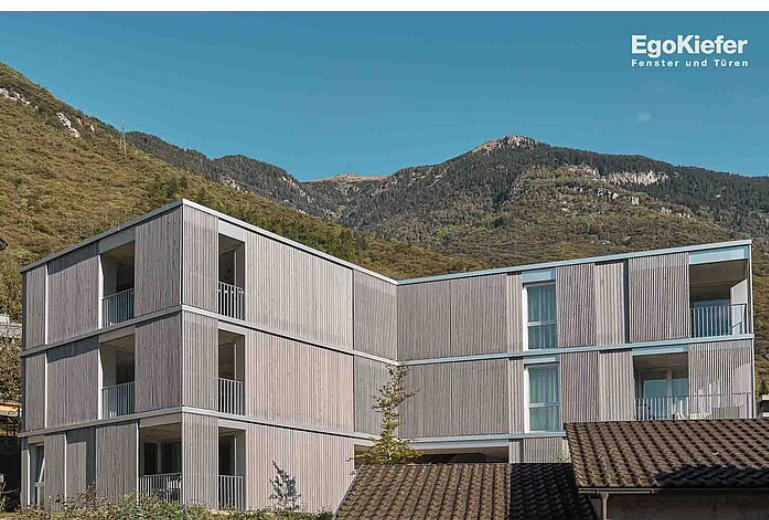

Résidence al Sasso Lumino (TI)

Résidence al Sasso Lumino (TI)

Un concept ingénieux assure un jeu de lumière vivant dans les pièces à vivre

La résidence "al Sasso" est située à proximité immédiate du centre de Lumino (TI), dans une zone calme et ensoleillée, entourée d'un paysage pittoresque de nature, de montagnes et de rivières. Le défi de ce projet consistait à trouver la solution architecturale appropriée dans un lieu qui se trouve à la transition entre le centre-ville et la campagne. Au total, 64 fenêtres EgoKiefer bois/aluminium Ego® Allstar ont été installées sur ce projet, dont 6 fenêtres coupe-feu EI30. Les éléments de façade destinés à faire de l'ombre permettent non seulement de jouer en permanence avec la lumière à l'intérieur des pièces, mais offrent également une protection solaire fiable pendant la journée.

Impressions

Source des images / Photographe: © Nicola Roman Walbeck

Caractéristiques du bâtiment

Architecte	Studio d Architettura Michele Arnaboldi Architetti sagl, CH-6648 Minusio
Concessionnaire	ALFA PRO La Falegnameria SA, CH-6595 Riazzino
Produits utilisés	Fenêtres bois/aluminium / Ego® Allstar EgoKiefer fenêtre en bois/aluminium Ego® Allstar à surface décalée EgoKiefer fenêtre en bois/aluminium Ego® Allstar EI30
Nombre de produits/mètres carrés	64 fenêtres / 258 m ²
Livraison	septembre 2023
Type de construction	Nouvelle construction
Type de bâtiment	Immeuble
Région	Ville
Numéro du bâtiment	TI-2021-211368