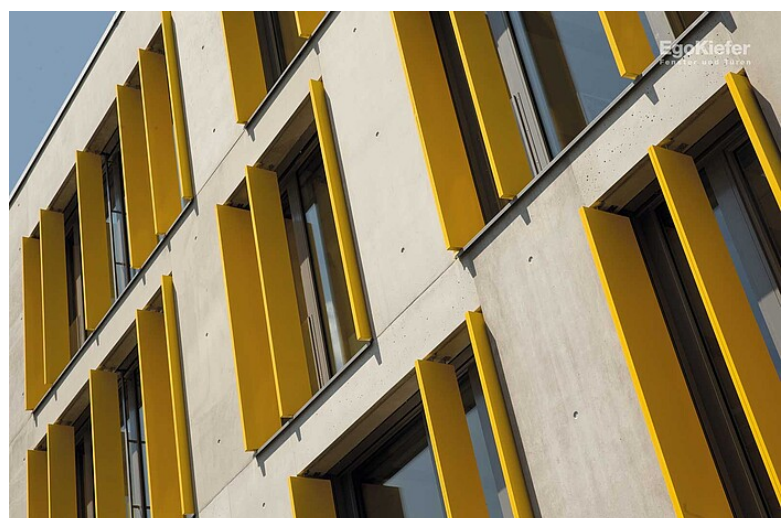

Stutz AG, St. Gallen

Un nouveau siège social

En mars 2014, la société Stutz AG de Saint-Gall a pu s'installer dans son nouveau siège social situé sur la Martinsbruggstrasse. Cette construction marque le début d'une ère nouvelle pour cette société centenaire. Attirant l'œil par son architecture, sa forme et ses couleurs, ce joli bâtiment neuf offre des zones de travail modernes et spacieuses tout en réunissant sur un même site un dépôt, un entrepôt de stockage et des bureaux. Ce projet a fait appel aux fenêtres EgoKiefer WS1® en bois/aluminium et aux fenêtres Ego®One en PVC/aluminium.

Impressions

Source des images / Photographe: © rlc ag