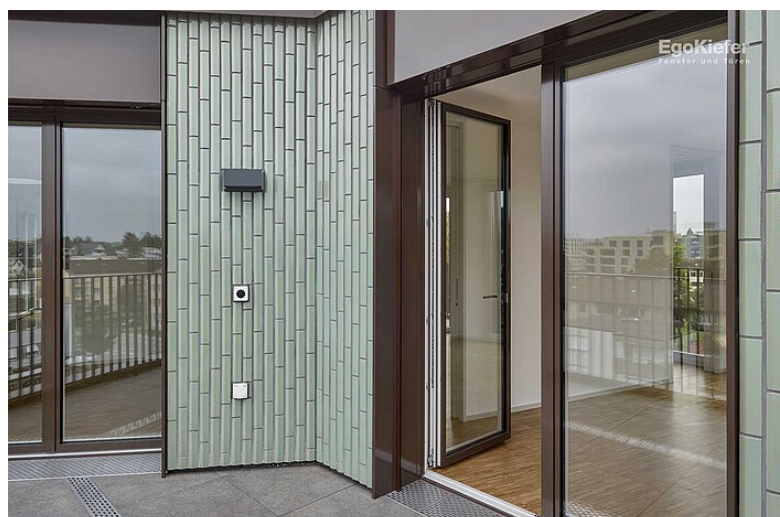

Complesso residenziale «Am Chatzenbach», Zurigo

Vista sulla natura garantita

Quattro edifici con un totale di 66 appartamenti in affitto su otto piani formano il complesso residenziale "Am Chatzenbach" a Zurigo Seebach. Il sito si trova vicino al confine con Oerlikon. Il complesso confina con una piccola area verde e, dietro di essa, con il Chatzenbach, il che significa che i residenti beneficiano anche di una vista sulla natura nonostante la posizione centrale. Gli edifici poligonali si inseriscono nella geometria irregolare del sito e beneficiano anche del verde tipico della zona. I condomini sono prevalentemente circondati da una struttura di sviluppo su piccola scala. L'ampio spazio che circonda Chatzenbach penetra nel sito e crea così una transizione fluida dal paesaggio allo spazio insediativo. Le finestre in legno/alluminio Ego® Allstar utilizzate a questo scopo combinano il comfort naturale del legno con la resistenza dell'alluminio e con dettagli tecnici di grande effetto.

Immagini

Fonte immagini / Fotografo: © Damian Poffet