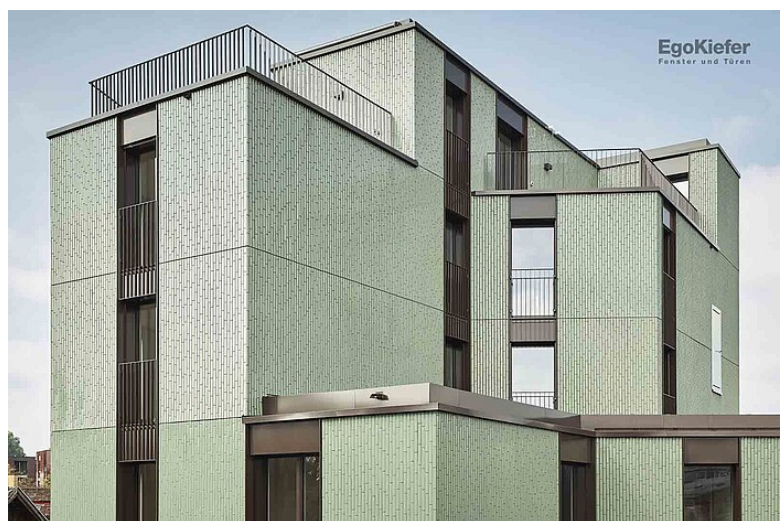

Complesso residenziale «Am Chatzenbach», Zurigo

Complesso residenziale «Am Chatzenbach», Zurigo

Vista sulla natura garantita

Quattro edifici con un totale di 66 appartamenti in affitto su otto piani formano il complesso residenziale "Am Chatzenbach" a Zurigo Seebach. Il sito si trova vicino al confine con Oerlikon. Il complesso confina con una piccola area verde e, dietro di essa, con il Chatzenbach, il che significa che i residenti beneficiano anche di una vista sulla natura nonostante la posizione centrale. Gli edifici poligonali si inseriscono nella geometria irregolare del sito e beneficiano anche del verde tipico della zona. I condomini sono prevalentemente circondati da una struttura di sviluppo su piccola scala. L'ampio spazio che circonda Chatzenbach penetra nel sito e crea così una transizione fluida dal paesaggio allo spazio insediativo. Le finestre in legno/alluminio Ego® Allstar utilizzate a questo scopo combinano il comfort naturale del legno con la resistenza dell'alluminio e con dettagli tecnici di grande effetto.

Immagini

Fonte immagini / Fotografo: © Damian Poffet

Dati immobile

Architetto	Bob Gysin Partner BGP, CH-8021 Zürich
Appaltatore generale (AG)	Allreal GU AG, CH-8050 Zürich
Prodotti utilizzati	Finestre in legno/alluminio / Ego® Allstar
Numero prodotti/metri quadrati	640 finestre / 2'532 m ²
Completamento	ottobre 2021
Tipo di costruzione	Edificio nuovo
Tipo di edificio	Condominio
Regione	Zurigo
Numero immobile	ZH-2020-199940