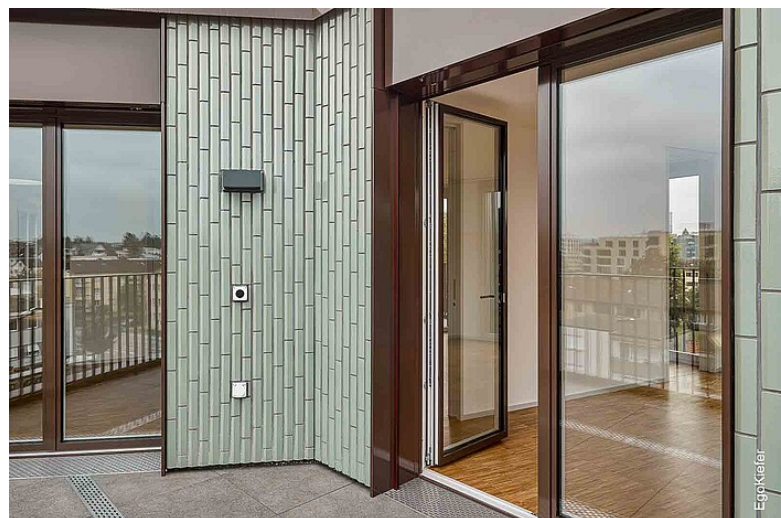

Complesso residenziale «Am Chatzenbach», Zurigo

Vista sulla natura garantita

Quattro edifici con un totale di 66 appartamenti in affitto su otto piani formano il complesso residenziale "Am Chatzenbach" a Zurigo Seebach. Il sito si trova vicino al confine con Oerlikon. Il complesso confina con una piccola area verde e, dietro di essa, con il Chatzenbach, il che significa che i residenti beneficiano anche di una vista sulla natura nonostante la posizione centrale. Gli edifici poligonali si inseriscono nella geometria irregolare del sito e beneficiano anche del verde tipico della zona. I condomini sono prevalentemente circondati da una struttura di sviluppo su piccola scala. L'ampio spazio che circonda Chatzenbach penetra nel sito e crea così una transizione fluida dal paesaggio allo spazio insediativo. Le finestre in legno/alluminio Ego® Allstar utilizzate a questo scopo combinano il comfort naturale del legno con la resistenza dell'alluminio e con dettagli tecnici di grande effetto.

Immagini

Fonte immagini / Fotografo: © Damian Poffet