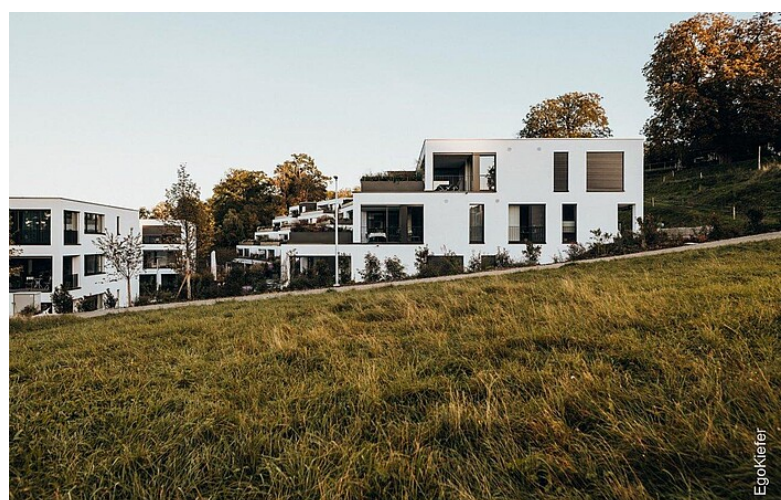

Area «Besmer-Panorama», Kreuzlingen

Area «Besmer-Panorama», Kreuzlingen

Un complesso residenziale con una particolare atmosfera abitativa

A Kreuzlingen è stato creato un complesso residenziale con una particolare atmosfera abitativa. Tutti gli edifici sono allineati secondo la curvatura naturale del pendio e si inseriscono armoniosamente nel paesaggio. L'orientamento degli edifici consente alla maggior parte degli appartamenti una libera visuale in direzione del lago. Le finestre installate Ego® Allstar e Ego® Selection come anche le porte-finestre scorrevoli alzanti XL® 2020 in legno/alluminio creano un'atmosfera accogliente ed esaltano la splendida vista sul lago.

Immagini

Fonte immagini / Fotografo: © Häberlin Architekten

Dati immobile

Architetto	Häberlin Architekten HTL/STV AG, Geschäftshaus Ruet, CH-8555 Müllheim
Prodotti utilizzati	Finestre in legno/alluminio / Ego®Allstar Finestre in legno/alluminio / Ego®Selection Porte scorrevoli a sollevamento in legno/alluminio XL®2020
Numero prodotti/metri quadrati	542 finestre / 1871 m ² , 420 porte scorrevoli a sollevamento / 360 m ²
Completamento	maggio 2019
Tipo di costruzione	Edificio nuovo
Tipo di edificio	Condominio
Regione	Est
Numero immobile	SG-2019-167020