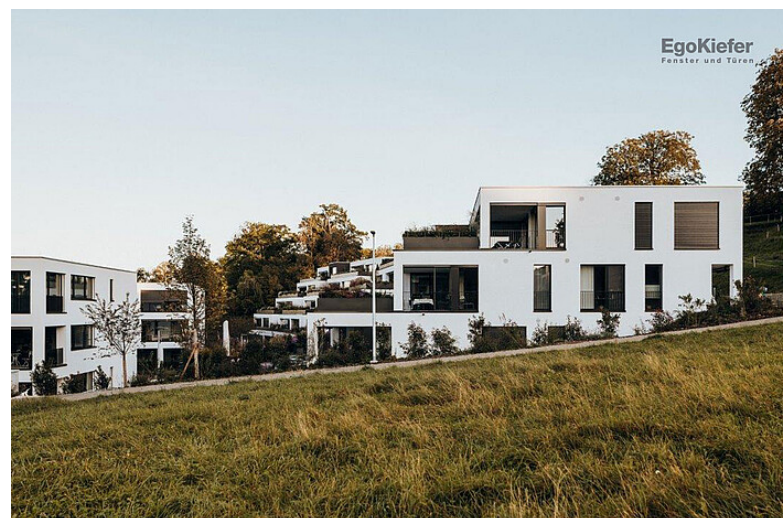

Area «Besmer-Panorama», Kreuzlingen

Area «Besmer-Panorama», Kreuzlingen

Un complesso residenziale con una particolare atmosfera abitativa

A Kreuzlingen è stato creato un complesso residenziale con una particolare atmosfera abitativa. Tutti gli edifici sono allineati secondo la curvatura naturale del pendio e si inseriscono armoniosamente nel paesaggio. L'orientamento degli edifici consente alla maggior parte degli appartamenti una libera visuale in direzione del lago. Le finestre installate Ego®Allstar e Ego®Selection come anche le porte-finestre scorrevoli alzanti XL®2020 in legno/alluminio creano un'atmosfera accogliente ed esaltano la splendida vista sul lago.

Immagini

Fonte immagini / Fotografo: © Häberlin Architekten

Dati immobile

Architetto	Häberlin Architekten HTL/STV AG, Geschäftshaus Ruet, CH-8555 Müllheim
Prodotti utilizzati	Finestre in legno/alluminio / Ego®Allstar Finestre in legno/alluminio / Ego®Selection Porte scorrevoli a sollevamento in legno/alluminio XL®2020
Numero prodotti/metri quadrati	542 finestre / 1871 m ² , 420 porte scorrevoli a sollevamento / 360 m ²
Completamento	maggio 2019
Tipo di costruzione	Edificio nuovo
Tipo di edificio	Condominio
Regione	Est
Numero immobile	SG-2019-167020