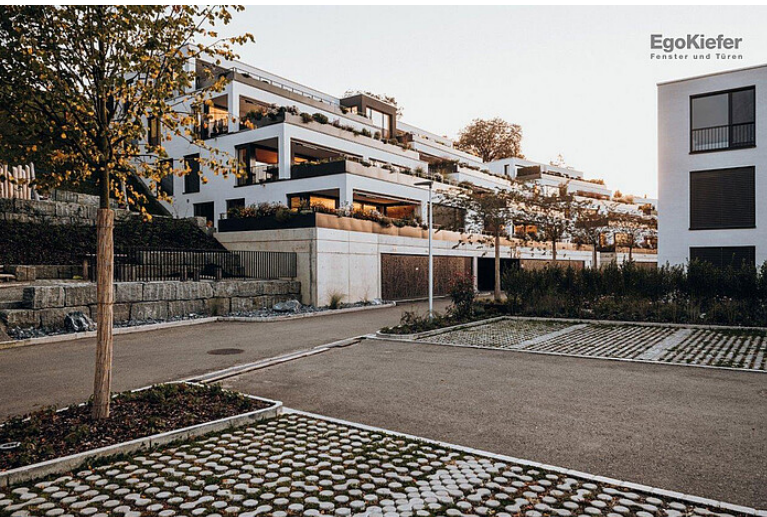

Area «Besmer-Panorama», Kreuzlingen

Area «Besmer-Panorama», Kreuzlingen

Un complesso residenziale con una particolare atmosfera abitativa

A Kreuzlingen è stato creato un complesso residenziale con una particolare atmosfera abitativa. Tutti gli edifici sono allineati secondo la curvatura naturale del pendio e si inseriscono armoniosamente nel paesaggio. L'orientamento degli edifici consente alla maggior parte degli appartamenti una libera visuale in direzione del lago. Le finestre installate Ego®Allstar e Ego®Selection come anche le porte-finestre scorrevoli alzanti XL®2020 in legno/alluminio creano un'atmosfera accogliente ed esaltano la splendida vista sul lago.

Immagini

Fonte immagini / Fotografo: © Häberlin Architekten

Dati immobile

Architetto	Häberlin Architekten HTL/STV AG, Geschäftshaus Ruet, CH-8555 Müllheim
Prodotti utilizzati	Finestre in legno/alluminio / Ego®Allstar Finestre in legno/alluminio / Ego®Selection Porte scorrevoli a sollevamento in legno/alluminio XL®2020
Numero prodotti/metri quadrati	542 finestre / 1871 m ² , 420 porte scorrevoli a sollevamento / 360 m ²
Completamento	maggio 2019
Tipo di costruzione	Edificio nuovo
Tipo di edificio	Condominio
Regione	Est
Numero immobile	SG-2019-167020