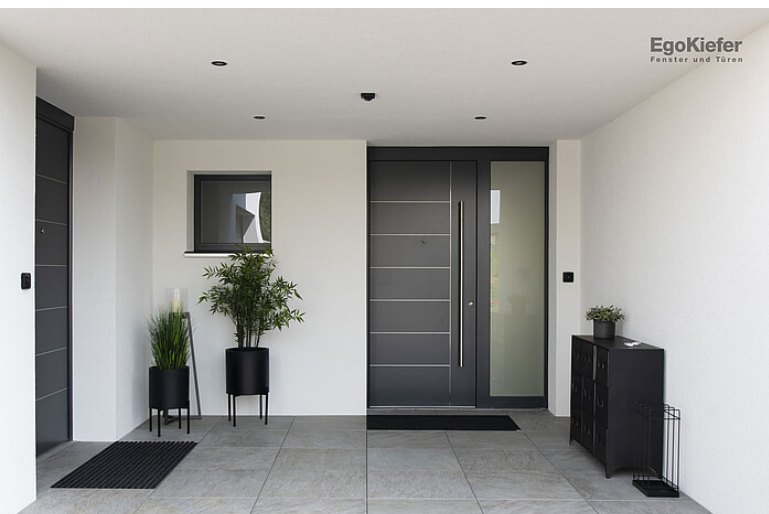

Casa monofamiliare (Villa), Collombey

Casa monofamiliare (Villa), Collombey

Sette diversi prodotti EgoKiefer garantiscono un'atmosfera abitativa ottimale

In questo immobile sono stati utilizzati diversi prodotti EgoKiefer: finestre in legno/alluminio Ego® Allstar, finestre in PVC e PVC/alluminio Ego® One, porte-finestre scorrevoli alzanti in PVC come anche porte d'entrata in legno/alluminio e alluminio. Con EgoKiefer sono state trovate soluzioni adatte ad ogni esigenza della casa, garantendo una vita quotidiana semplicemente confortevole.

Immagini

Fonte immagini / Fotografo: © Christophe Voisin

Dati immobile

Architetto	PRYSME Architecture Sàrl, CH-1893 Muraz
Prodotti utilizzati	Finestre in legno/alluminio / Ego®Allstar Porte scorrevoli / Porte alzanti-scorrevoli in legno/alluminio Porte scorrevoli / Porte alzanti-scorrevoli in PVC Finestre in PVC Ego®One Finestre in PVC/alluminio Ego®One Porte d'entrata in alluminio Ego®Aluline
Numero prodotti/metri quadrati	29 finestre / 62 m², 6 porte scorrevoli a sollevamento / 40 m², 3 porte d'entrata / 14 m²
Completamento	ottobre 2019
Tipo di costruzione	Edificio nuovo
Tipo di edificio	Casa monofamiliare
Regione	Ovest
Numero immobile	VN-2019-190498