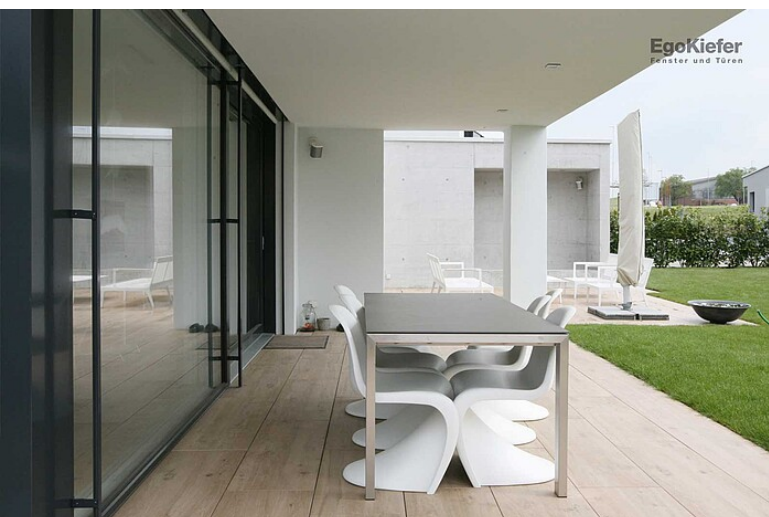

Casa monofamiliare, Wilen b. Wil

Abitare nel verde

Questa casa monofamiliare a Wilen è stata realizzata nel 2016 dalla nostra filiale di San Gallo. Sono state utilizzate le finestre in PVC/alluminio e le porte-finestre scorrevoli alzanti EgoKiefer XL® 2020. Il progetto si fonda sulla flessibilità e sulla semplicità dell'aspetto.

Immagini

Fonte immagini / Fotografo: © skizzenROLLE