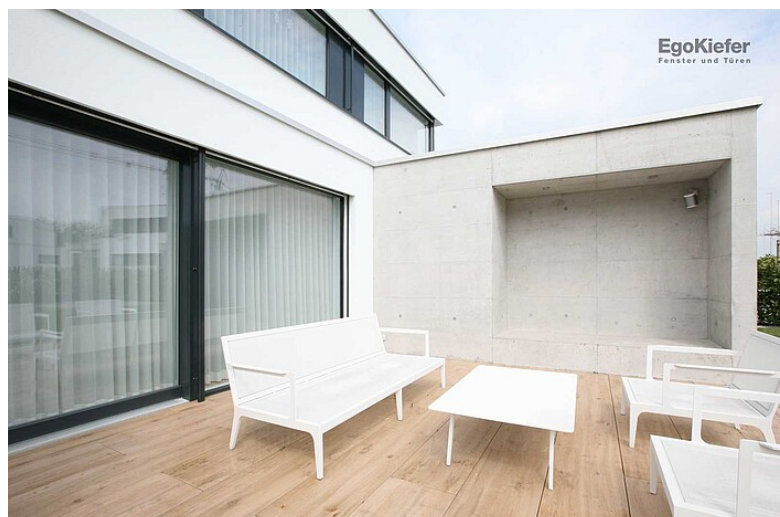

Casa monofamiliare, Wilen b. Wil

Casa monofamiliare, Wilen b. Wil

Abitare nel verde

Questa casa monofamiliare a Wilen è stata realizzata nel 2016 dalla nostra filiale di San Gallo. Sono state utilizzate le finestre in PVC/alluminio e le porte-finestre scorrevoli alzanti EgoKiefer XL® 2020. Il progetto si fonda sulla flessibilità e sulla semplicità dell'aspetto.

Immagini

Fonte immagini / Fotografo: © skizzenROLLE

Dati immobile

Architetto	skizzenROLLE, CH-9533 Kirchberg
Prodotti utilizzati	<u>Porte scorrevoli / Porte alzanti-scorrevoli in PVC/alluminio</u> Finestre in PVC/alluminio XL®2020 Porte scorrevoli a sollevamento in PVC/alluminio XL®2020
Numero prodotti/metri quadrati	14 finestre / 60 m², 3 porte scorrevoli a sollevamento / 26 m²
Completamento	aprile 2016
Tipo di costruzione	Edificio nuovo
Tipo di edificio	Casa monofamiliare
Regione	Est
Numero immobile	SG-2016-113203