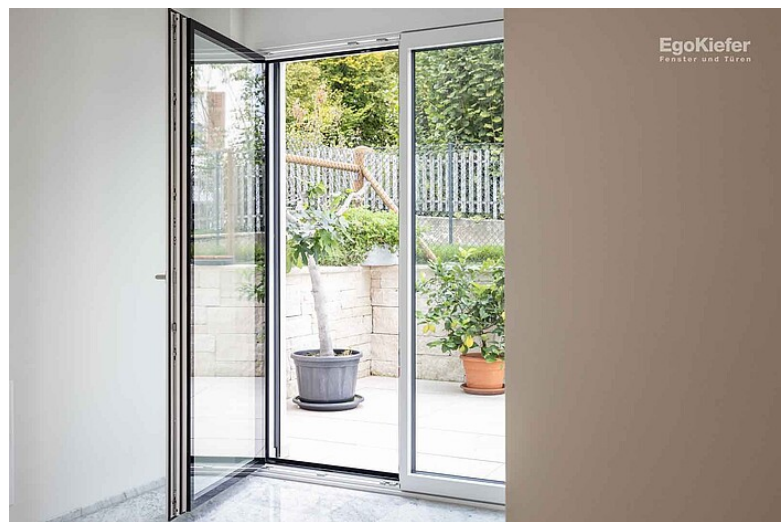

Casa indipendente/villa, Hallau

Casa indipendente/villa, Hallau

Villa con piscina

Questa casa indipendente si trova nel comune viticolo di Hallau (Sciaffusa), nella regione di Klettgau, a nord del Reno, al confine tra Germania e Svizzera. Il proprietario ha dato grande valore all'estetica e ha scelto le finestre in legno/alluminio Ego® SelectionPlus per la sua casa. Le finestre, con l'elegante vetro a gradini e la vista a filo, offrono uno splendido look tutto vetro. Nessun profilo di alluminio è visibile dall'esterno, il che garantisce il massimo livello di eleganza, soprattutto con le finestre a 2 ante. Inoltre, due finestre Ego® Allstar in legno/alluminio, una porta scorrevole XL in legno/alluminio e una porta d'ingresso in alluminio con pannello laterale impreziosiscono la bella casa.

Immagini

Fonte immagini / Fotografo: © Raffael Soppelsa

Dati immobile

Architetto	Plan be Bernasconi Gmbh, CH-8215 Hallau
Rivenditore	Brütsch AG, Fenster, Türen, Verglasungen, CH-8200 Schaffhausen
Prodotti utilizzati	Finestre in legno/alluminio / Ego®Allstar Finestre in legno/alluminio / Ego®SelectionPlus Porte scorrevoli / Porte alzanti-scorrevoli in legno/alluminio Portafoglio porta d'ingresso / Porte d'entrata in PVC, PVC/allu. e allu. Porta scorrevole a sollevamento in legno/alluminio XL EgoKiefer Porta d'entrata in alluminio EgoKiefer, tipo HA311D, con pannello laterale
Numero prodotti/metri quadrati	20 finestre / 58.96 m ² , 1 porta scorrevole a sollevamento / 8.8 m ² , 1 porta d'entrata/ 5.5 m ²
Completamento	agosto 2021
Tipo di costruzione	Edificio nuovo
Tipo di edificio	Casa monofamiliare
Regione	Est
Numero immobile	SG-2022-215673