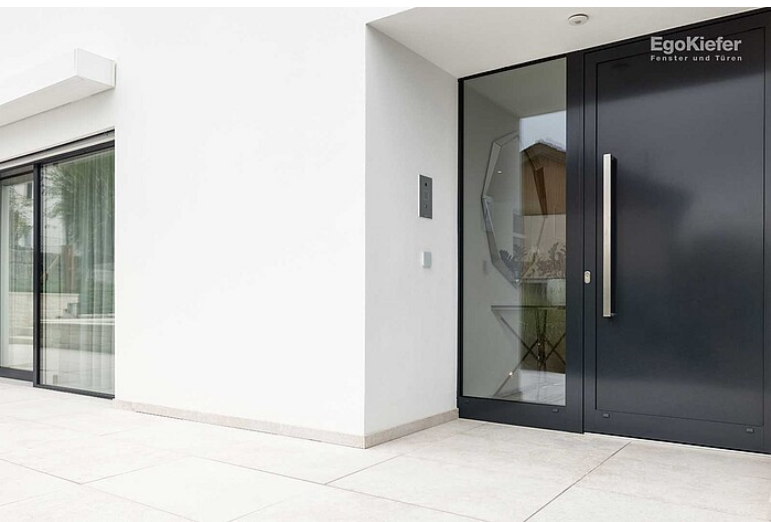

Casa indipendente/villa, Hallau

Casa indipendente/villa, Hallau

Villa con piscina

Questa casa indipendente si trova nel comune viticolo di Hallau (Sciaffusa), nella regione di Klettgau, a nord del Reno, al confine tra Germania e Svizzera. Il proprietario ha dato grande valore all'estetica e ha scelto le finestre in legno/alluminio Ego® SelectionPlus per la sua casa. Le finestre, con l'elegante vetro a gradini e la vista a filo, offrono uno splendido look tutto vetro. Nessun profilo di alluminio è visibile dall'esterno, il che garantisce il massimo livello di eleganza, soprattutto con le finestre a 2 ante. Inoltre, due finestre Ego® Allstar in legno/alluminio, una porta scorrevole XL in legno/alluminio e una porta d'ingresso in alluminio con pannello laterale impreziosiscono la bella casa.

Immagini

Fonte immagini / Fotografo: © Raffael Soppelsa

Dati immobile

Architetto	Plan be Bernasconi Gmbh, CH-8215 Hallau
Rivenditore	Brütsch AG, Fenster, Türen, Verglasungen, CH-8200 Schaffhausen
Prodotti utilizzati	Finestre in legno/alluminio / Ego®Allstar Finestre in legno/alluminio / Ego®SelectionPlus Porte scorrevoli / Porte alzanti-scorrevoli in legno/alluminio Portafoglio porta d'ingresso / Porte d'entrata in PVC, PVC/allu. e allu. Porta scorrevole a sollevamento in legno/alluminio XL EgoKiefer Porta d'entrata in alluminio EgoKiefer, tipo HA311D, con pannello laterale
Numero prodotti/metri quadrati	20 finestre / 58.96 m ² , 1 porta scorrevole a sollevamento / 8.8 m ² , 1 porta d'entrata/ 5.5 m ²
Completamento	agosto 2021
Tipo di costruzione	Edificio nuovo
Tipo di edificio	Casa monofamiliare
Regione	Est
Numero immobile	SG-2022-215673