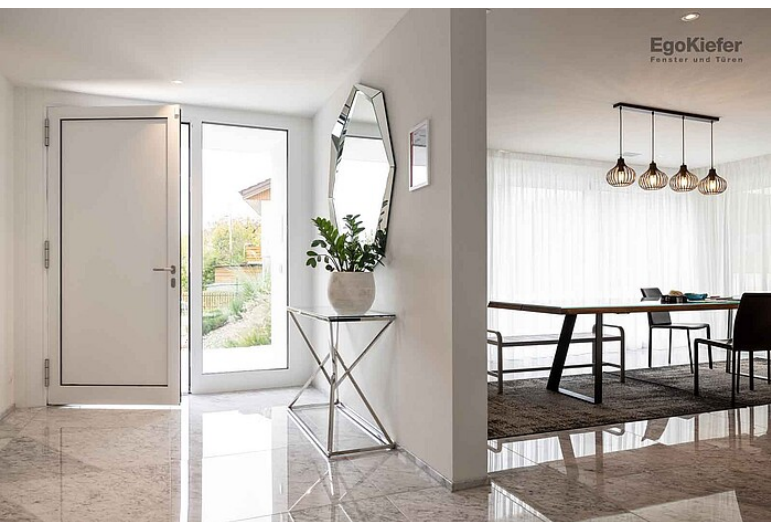

Casa indipendente/villa, Hallau

Casa indipendente/villa, Hallau

Villa con piscina

Questa casa indipendente si trova nel comune viticolo di Hallau (Sciaffusa), nella regione di Klettgau, a nord del Reno, al confine tra Germania e Svizzera. Il proprietario ha dato grande valore all'estetica e ha scelto le finestre in legno/alluminio Ego® SelectionPlus per la sua casa. Le finestre, con l'elegante vetro a gradini e la vista a filo, offrono uno splendido look tutto vetro. Nessun profilo di alluminio è visibile dall'esterno, il che garantisce il massimo livello di eleganza, soprattutto con le finestre a 2 ante. Inoltre, due finestre Ego® Allstar in legno/alluminio, una porta scorrevole XL in legno/alluminio e una porta d'ingresso in alluminio con pannello laterale impreziosiscono la bella casa.

Immagini

Fonte immagini / Fotografo: © Raffael Soppelsa

Dati immobile

Architetto	Plan be Bernasconi Gmbh, CH-8215 Hallau
Rivenditore	Brütsch AG, Fenster, Türen, Verglasungen, CH-8200 Schaffhausen
Prodotti utilizzati	Finestre in legno/alluminio / Ego®Allstar Finestre in legno/alluminio / Ego®SelectionPlus Porte scorrevoli / Porte alzanti-scorrevoli in legno/alluminio Portafoglio porta d'ingresso / Porte d'entrata in PVC, PVC/allu. e allu. Porta scorrevole a sollevamento in legno/alluminio XL EgoKiefer Porta d'entrata in alluminio EgoKiefer, tipo HA311D, con pannello laterale
Numero prodotti/metri quadrati	20 finestre / 58.96 m ² , 1 porta scorrevole a sollevamento / 8.8 m ² , 1 porta d'entrata/ 5.5 m ²
Completamento	agosto 2021
Tipo di costruzione	Edificio nuovo
Tipo di edificio	Casa monofamiliare
Regione	Est
Numero immobile	SG-2022-215673