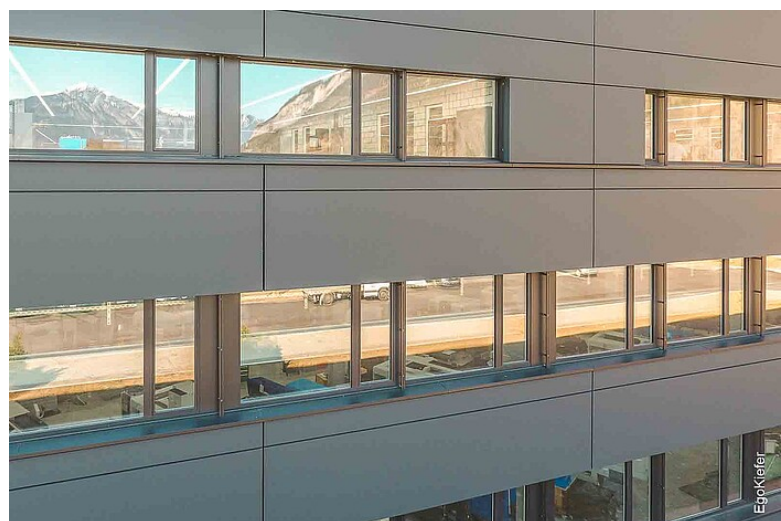

Ems Parc Industrial Vial, Domat/Ems

Ems Parc Industrial Vial, Domat/Ems

Nuovo edificio BC-TECH AG, Domat/Ems

Industriepark Vial a Domat/Ems è considerata la zona industriale più grande del Cantone dei Grigioni. BC-TECH AG, un'innovativa azienda high-tech di Coira, si è trasferita nell'area di Industriepark Vial. L'azienda si basa su valori tradizionali come la cura nei dettagli, la sostenibilità e il senso di responsabilità. Le finestre EgoKiefer in PVC/alluminio Ego® Allround installate in questa proprietà, innovative e sostenibili, promuovono questi valori aziendali.

Immagini

Fonte immagini / Fotografo: © Yvonne Bollhalder

Dati immobile

| | |
|---------------------------------------|-------------------------------------------------------------------------------------------------------------------------------------------------------------------------------------------------|
| Architetto | Domenig Architekten AG, CH-7000 Chur |
| Prodotti utilizzati | Finestre in PVC/alluminio / Ego®Allround Porte scorrevoli / Porte alzanti-scorrevoli in PVC/alluminio Porta scorrevole a sollevamento 88 in PVC/alluminio |
| Numero prodotti/metri quadrati | 104+ finestre / 453.27+ m ² , 1 porta scorrevole a sollevamento / 14.01 m ² |
| Completamento | novembre 2020 |
| Tipo di costruzione | Edificio nuovo |
| Tipo di edificio | Edificio commerciale |
| Regione | Est |
| Numero immobile | LQ-2020-209848 |