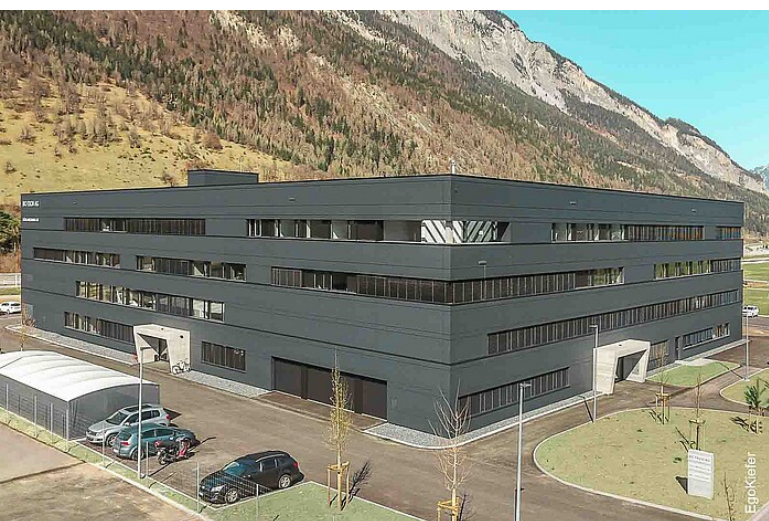

Ems Parc Industrial Vial, Domat/Ems

Ems Parc Industrial Vial, Domat/Ems

Nuovo edificio BC-TECH AG, Domat/Ems

Industriepark Vial a Domat/Ems è considerata la zona industriale più grande del Cantone dei Grigioni. BC-TECH AG, un'innovativa azienda high-tech di Coira, si è trasferita nell'area di Industriepark Vial. L'azienda si basa su valori tradizionali come la cura nei dettagli, la sostenibilità e il senso di responsabilità. Le finestre EgoKiefer in PVC/alluminio Ego® Allround installate in questa proprietà, innovative e sostenibili, promuovono questi valori aziendali.

Immagini

Fonte immagini / Fotografo: © Yvonne Bollhalder

Dati immobile

| | |
|---------------------------------------|-------------------------------------------------------------------------------------------------------------------------------------------------------------------------------------------------|
| Architetto | Domenig Architekten AG, CH-7000 Chur |
| Prodotti utilizzati | Finestre in PVC/alluminio / Ego®Allround Porte scorrevoli / Porte alzanti-scorrevoli in PVC/alluminio Porta scorrevole a sollevamento 88 in PVC/alluminio |
| Numero prodotti/metri quadrati | 104+ finestre / 453.27+ m ² , 1 porta scorrevole a sollevamento / 14.01 m ² |
| Completamento | novembre 2020 |
| Tipo di costruzione | Edificio nuovo |
| Tipo di edificio | Edificio commerciale |
| Regione | Est |
| Numero immobile | LQ-2020-209848 |