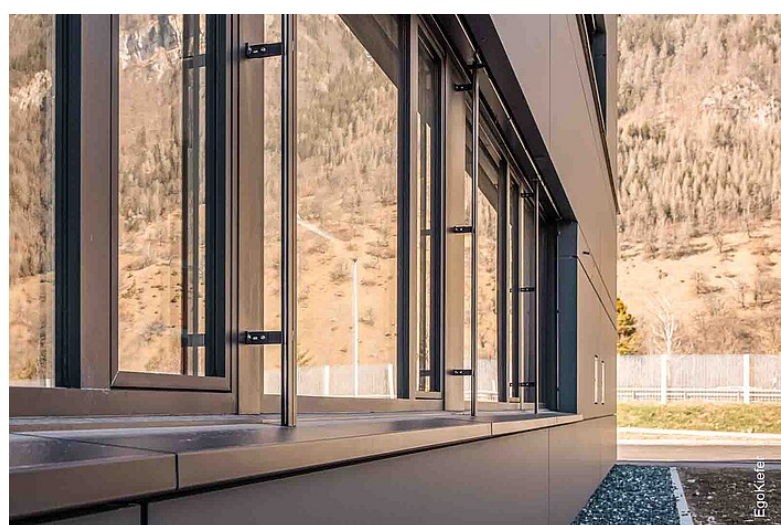

Ems Parc Industrial Vial, Domat/Ems

Ems Parc Industrial Vial, Domat/Ems

Nuovo edificio BC-TECH AG, Domat/Ems

Industriepark Vial a Domat/Ems è considerata la zona industriale più grande del Cantone dei Grigioni. BC-TECH AG, un'innovativa azienda high-tech di Coira, si è trasferita nell'area di Industriepark Vial. L'azienda si basa su valori tradizionali come la cura nei dettagli, la sostenibilità e il senso di responsabilità. Le finestre EgoKiefer in PVC/alluminio Ego® Allround installate in questa proprietà, innovative e sostenibili, promuovono questi valori aziendali.

Immagini

Fonte immagini / Fotografo: © Yvonne Bollhalder

Dati immobile

| | |
|---------------------------------------|-------------------------------------------------------------------------------------------------------------------------------------------------------------------------------------------------|
| Architetto | Domenig Architekten AG, CH-7000 Chur |
| Prodotti utilizzati | Finestre in PVC/alluminio / Ego®Allround Porte scorrevoli / Porte alzanti-scorrevoli in PVC/alluminio Porta scorrevole a sollevamento 88 in PVC/alluminio |
| Numero prodotti/metri quadrati | 104+ finestre / 453.27+ m ² , 1 porta scorrevole a sollevamento / 14.01 m ² |
| Completamento | novembre 2020 |
| Tipo di costruzione | Edificio nuovo |
| Tipo di edificio | Edificio commerciale |
| Regione | Est |
| Numero immobile | LQ-2020-209848 |