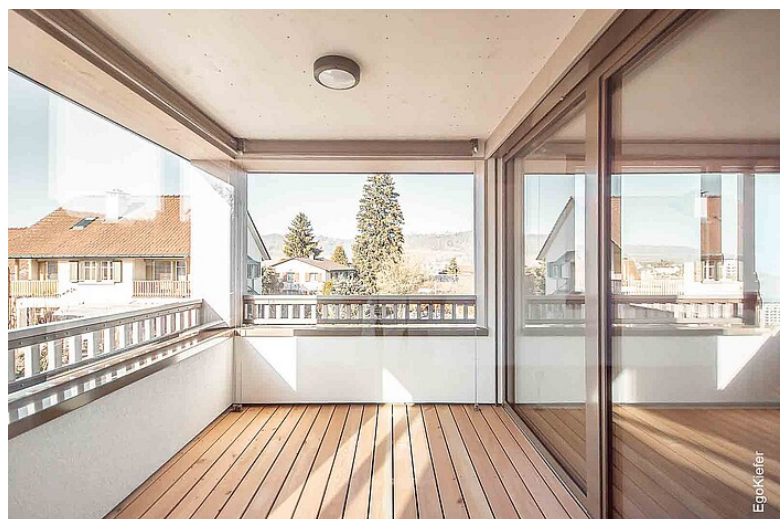

Condominio Schööfferrwis, Kaltenbach

Condominio Schöfferwis, Kaltenbach

Edificio residenziale e commerciale, Schöfferwis, Kaltenbach

L'edificio residenziale e commerciale "Schöfferwis", situato all'ingresso orientale del villaggio di Kaltenbach, è un attraente edificio residenziale e commerciale composto da cinque appartamenti di 2,5 stanze e due appartamenti di 3,5 stanze adatti agli anziani. Il progetto è stato realizzato in conformità alle linee guida per le "case per anziani". Le finestre EgoKiefer Ego® Allstar in legno/alluminio garantiscono un clima interno piacevole e un'efficienza energetica ottimale.

Immagini

Fonte immagini / Fotografo: © Müller + Partner AG, Stein am Rhein

Dati immobile

Architetto	Müller + Partner AG Architekten + Planer, CH-8260 Stein am Rhein
Appaltatore generale (AG)	Hoch3 Baumanagement AG, CH-8260 Stein am Rhein
Prodotti utilizzati	Finestre in legno/alluminio / Ego®Allstar
Numero prodotti/metri quadrati	56 finestre / 205.13 m ²
Completamento	settembre 2020
Tipo di costruzione	Edificio nuovo
Tipo di edificio	Condominio
Regione	Est
Numero immobile	SG-2020-210053