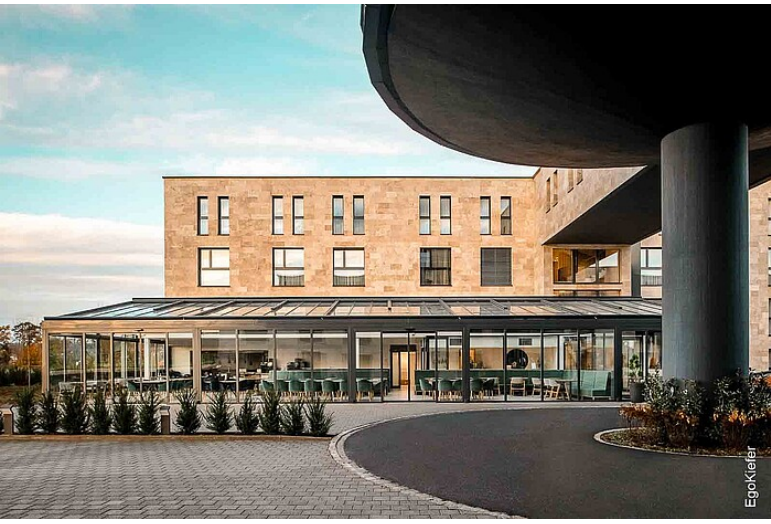

Egoktieler