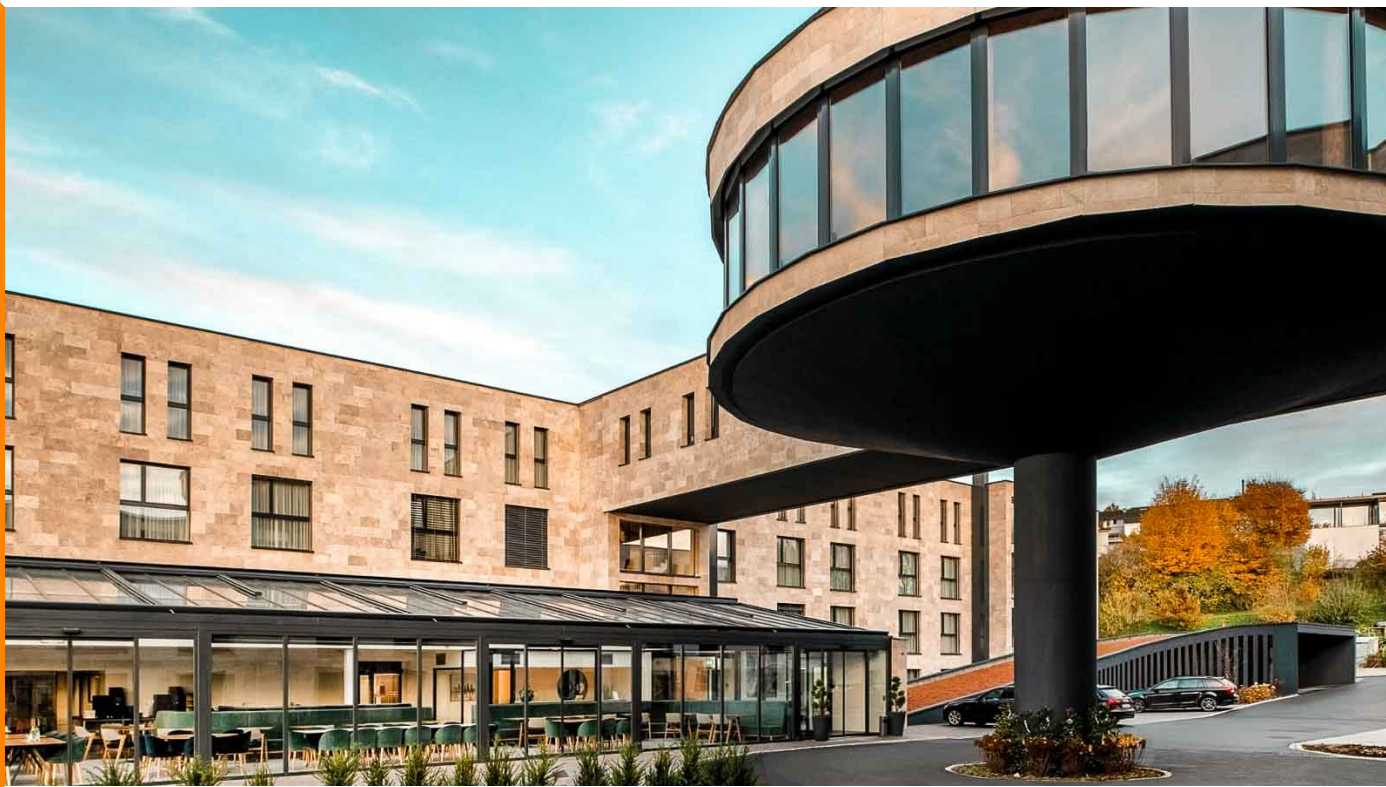

Nuovo aparthotel/casa, Döttingen (AG)

Nuovo aparthotel/casa, Döttingen (AG)

Nuovo hotel con 219 camere

L'edificio di colore marrone rossastro e il quartiere circostante avranno in futuro in comune molto più della semplice facciata: l'immobile a uso misto (uffici/commerciale e residenziale) è destinato a rivitalizzare l'area. L'aparthotel a quattro piani di Döttingen offre un totale di circa 219 unità abitative, suddivise in monolocali, junior suite e suite. Durante la costruzione è stata data particolare importanza all'isolamento acustico. Le finestre EgoKiefer in PVC/alluminio Ego®Allround sono quindi la scelta ideale per l'involucro dell'edificio. Nell'edificio sono stati installati in totale 515 elementi, che corrispondono a una superficie totale di 1811 metri quadrati. I profili stretti garantiscono la massima incidenza della luce e quindi assicurano che le camere dell'hotel siano inondate di luce. Le finestre raggiungono un rispettabile valore di isolamento acustico (Rw) di 45 dB, garantendo agli ospiti un elevato livello di comfort e un soggiorno tranquillo nell'aparthotel.

Oltre agli aspetti funzionali, le finestre creano anche accenti di design. I delicati e lineari profili in alluminio conferiscono alle finestre un aspetto moderno ed estetico. Tutte le finestre sono bianche all'interno e quindi si armonizzano perfettamente con le pareti bianche. "Il colore esterno delle finestre in PVC/alluminio in RAL 7016 le rende anche il complemento visivo perfetto per la facciata in pietra marrone-rossastra". In linea con ciò, anche 13 porte d'entrata in alluminio adornano questo edificio moderno.