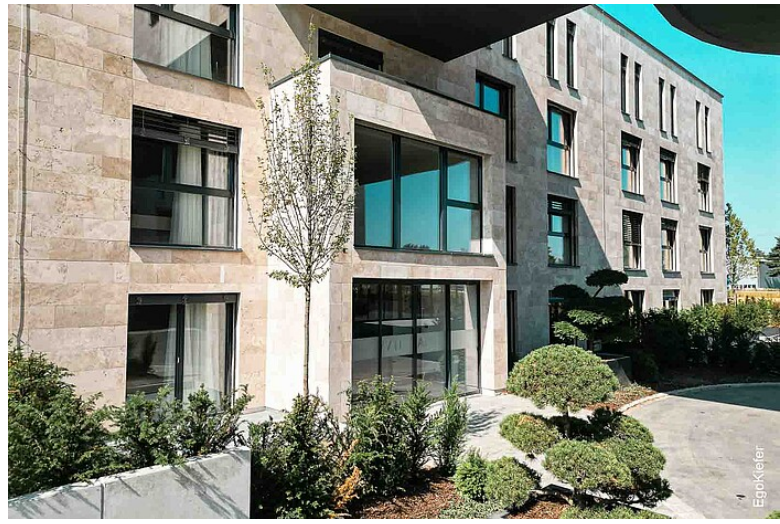

Egoktieler