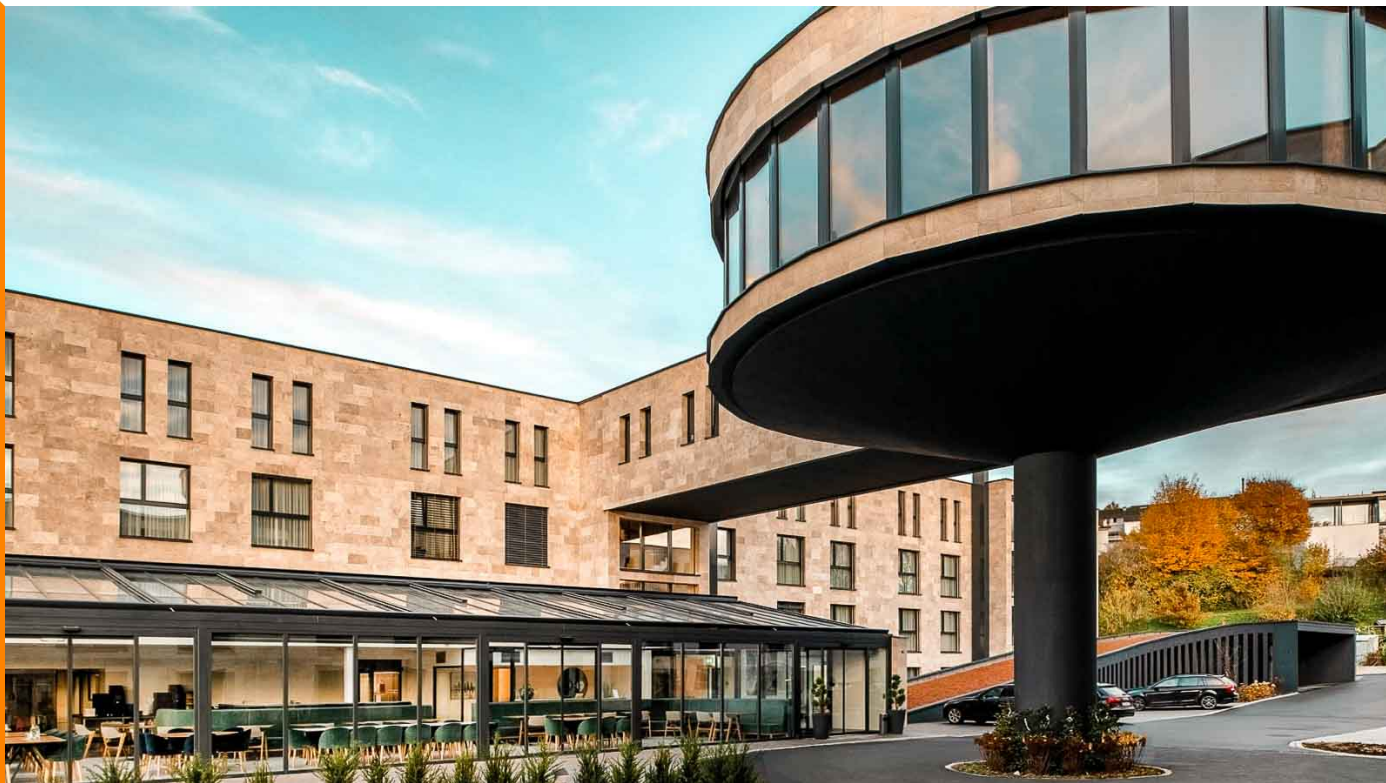

Nuovo aparthotel/casa, Döttingen (AG)

Nuovo aparthotel/casa, Döttingen (AG)

Nuovo hotel con 219 camere

L'edificio di colore marrone rossastro e il quartiere circostante avranno in futuro in comune molto più della semplice facciata: l'immobile a uso misto (uffici/commerciale e residenziale) è destinato a rivitalizzare l'area. L'aparthotel a quattro piani di Döttingen offre un totale di circa 219 unità abitative, suddivise in monolocali, junior suite e suite. Durante la costruzione è stata data particolare importanza all'isolamento acustico. Le finestre EgoKiefer in PVC/alluminio Ego®Allround sono quindi la scelta ideale per l'involucro dell'edificio. Nell'edificio sono stati installati in totale 515 elementi, che corrispondono a una superficie totale di 1811 metri quadrati. I profili stretti garantiscono la massima incidenza della luce e quindi assicurano che le camere dell'hotel siano inondate di luce. Le finestre raggiungono un rispettabile valore di isolamento acustico (Rw) di 45 dB, garantendo agli ospiti un elevato livello di comfort e un soggiorno tranquillo nell'aparthotel.

Oltre agli aspetti funzionali, le finestre creano anche accenti di design. I delicati e lineari profili in alluminio conferiscono alle finestre un aspetto moderno ed estetico. Tutte le finestre sono bianche all'interno e quindi si armonizzano perfettamente con le pareti bianche. "Il colore esterno delle finestre in PVC/alluminio in RAL 7016 le rende anche il complemento visivo perfetto per la facciata in pietra marrone-rossastra". In linea con ciò, anche 13 porte d'entrata in alluminio adornano questo edificio moderno.