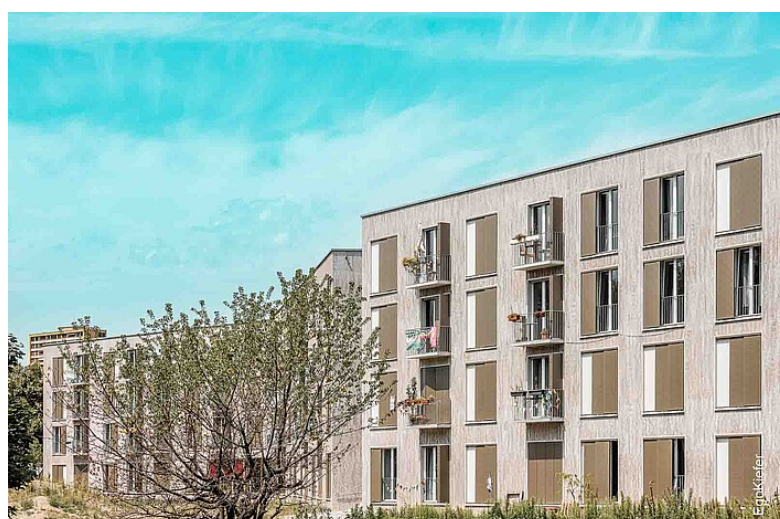

Nuovo edificio residenziale Huebergasse, Berna

Nuovo edificio residenziale Huebergasse, Berna

Cinque palazzine di appartamenti comuni e per famiglie

La comunità e l'unione sono al centro di questo complesso residenziale. Il mix di 103 unità abitative è orientato principalmente alle famiglie, ma offre spazio anche a una varietà di altri stili di vita con monocali residenziali e appartamenti a grappolo. Tutti gli appartamenti sono coerentemente orientati verso il nuovo "Huebergass", che costituisce il cuore sociale di questo sviluppo.

Particolare attenzione è stata rivolta a materiali economici, ecologici e durevoli. Le finestre in plastica Ego® Allround utilizzate in questo caso si adattano perfettamente a questi requisiti, in quanto presentano un ottimo bilancio ecologico, sono di facile manutenzione e si distinguono per la loro durata. Attraverso le ampie finestre, che offrono una buona incidenza della luce, si può godere della vista sul parco e osservare il vivace viavai del vicolo centrale. In abbinamento alle finestre in PVC, in questa proprietà sono state utilizzate anche 95 porte d'entrata in PVC.

Immagini

Fonte immagini / Fotografo: © LOSYS.GmbH, © Damian Poffet

Dati immobile

Architetto	GWJ Architektur AG, CH-3001 Bern
Appaltatore generale (AG)	Halter AG, CH-3008 Bern
Prodotti utilizzati	Finestre in PVC / Ego® Allround Portafoglio porta d'ingresso / Porte d'entrata in PVC, PVC/allu. e allu. Porte d'entrata in PVC
Numero prodotti/metri quadrati	372 finestre / 1766 m ² , 95 porte d'entrata / 503 m ²
Completamento	maggio 2021
Tipo di costruzione	Edificio nuovo
Tipo di edificio	Condominio
Regione	Centro
Numero immobile	BE-2021-205750