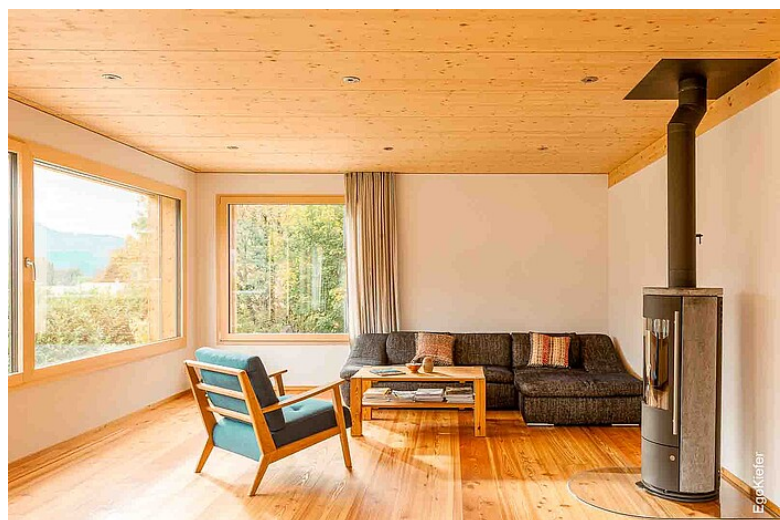

Nuova costruzione casa monofamiliare, Ringgenberg

Nuova costruzione casa monofamiliare, Ringgenberg

Una casa votata al benessere

Grazie all'esperienza della nostra azienda specializzata partner, Wyler Holzbau AG, nonché alle idee dei committenti edili, questa casa monofamiliare rappresenta la realizzazione di un sogno. Oltre alle porte d'entrata, in questo immobile sono state installate le finestre in legno/alluminio Ego® Allstar e le finestre in PVC e PVC/alluminio Ego® Allround. Le grandi finestre e gli spazi aperti creano un'oasi di benessere, regalando le viste più spettacolari. Sull'ampia terrazza con nicchia protetta, si possono trascorrere piacevoli ore al sole.

Immagini

Fonte immagini / Fotografo: © Ernst A. Kehrlı Fotografie, Meiringen

Dati immobile

Architetto	Konzept Wyler AG, CH-3855 Brienz
Rivenditore	Wyler Holzbau AG, CH-3855 Brienz
Prodotti utilizzati	Finestre in legno/alluminio / Ego® Allstar Finestre in PVC / Ego® Allround Finestre in PVC/alluminio / Ego® Allround Portes d'entrée en PVC/aluminium Portes d'entrée en bois/aluminium WL1
Numero prodotti/metri quadrati	22 finestre, 1 porta scorrevoli a sollevamento, 3 portes d'entrée
Completamento	ottobre 2019
Tipo di costruzione	Edificio nuovo
Tipo di edificio	Casa monofamiliare
Regione	Centro
Numero immobile	BE-2019-200237