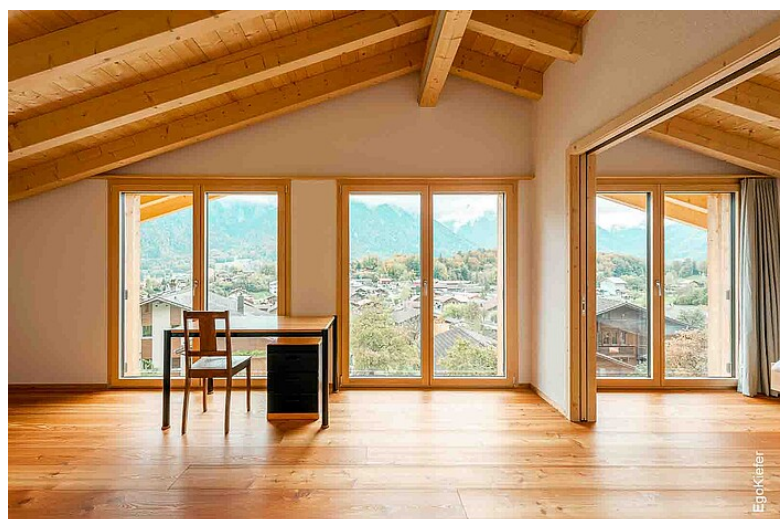

Nuova costruzione casa monofamiliare, Ringgenberg

Nuova costruzione casa monofamiliare, Ringgenberg

Una casa votata al benessere

Grazie all'esperienza della nostra azienda specializzata partner, Wyler Holzbau AG, nonché alle idee dei committenti edili, questa casa monofamiliare rappresenta la realizzazione di un sogno. Oltre alle porte d'entrata, in questo immobile sono state installate le finestre in legno/alluminio Ego® Allstar e le finestre in PVC e PVC/alluminio Ego® Allround. Le grandi finestre e gli spazi aperti creano un'oasi di benessere, regalando le viste più spettacolari. Sull'ampia terrazza con nicchia protetta, si possono trascorrere piacevoli ore al sole.

Immagini

Fonte immagini / Fotografo: © Ernst A. Kehrlı Fotografie, Meiringen

Dati immobile

Architetto	Konzept Wyler AG, CH-3855 Brienz
Rivenditore	Wyler Holzbau AG, CH-3855 Brienz
Prodotti utilizzati	Finestre in legno/alluminio / Ego® Allstar Finestre in PVC / Ego® Allround Finestre in PVC/alluminio / Ego® Allround Portes d'entrée en PVC/aluminium Portes d'entrée en bois/aluminium WL1
Numero prodotti/metri quadrati	22 finestre, 1 porta scorrevoli a sollevamento, 3 portes d'entrée
Completamento	ottobre 2019
Tipo di costruzione	Edificio nuovo
Tipo di edificio	Casa monofamiliare
Regione	Centro
Numero immobile	BE-2019-200237