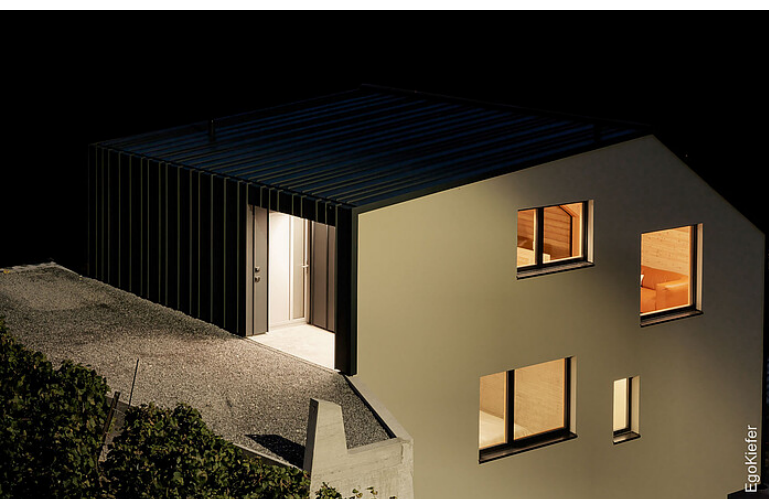

Nuova costruzione casa monofamiliare (villa), Fully

Nuova costruzione casa monofamiliare (villa), Fully

Un monolite tra le viti su un ripido pendio per un'ampia vista sulla valle del canton Vallese

Le finestre in legno alluminio Ego® Selection di Egokiefer sono dotate di ferramenta a scomparsa e sono in parte senza maniglie – con la loro semplice eleganza aprono la vista sui vigneti vallesani come una fotografia in una cornice di legno.

Immagini

Fonte immagini / Fotografo: © Lionel Henriod

Dati immobile

Architetto	staub architectes sàrl, CH-1926 Fully
Prodotti utilizzati	Finestre in legno/alluminio / Ego®Selection Porte scorrevoli a sollevamento in legno/alluminio XL®2020
Numero prodotti/metri quadrati	10 finestre / 26 m², 5 porte scorrevoli a sollevamento / 35 m²
Completamento	settembre 2019
Tipo di costruzione	Edificio nuovo
Tipo di edificio	Casa monofamiliare
Regione	Ovest
Numero immobile	VN-2019-194438