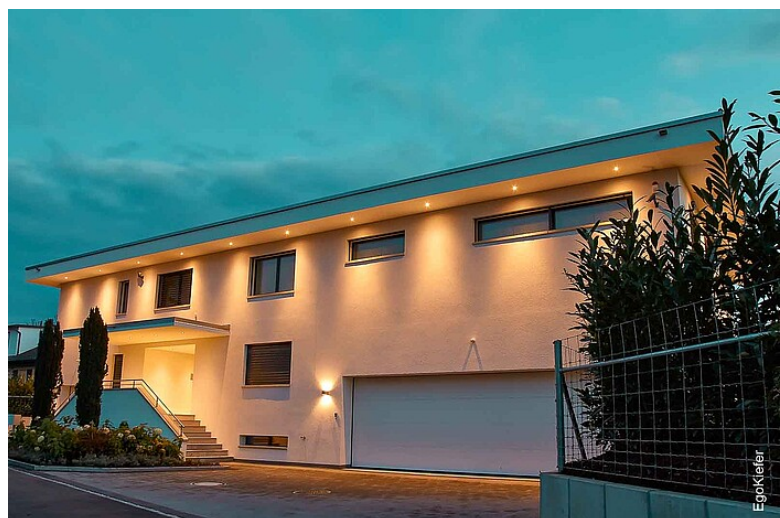

Nuova costruzione casa monofamiliare (villa), Steinach

Nuova costruzione casa monofamiliare (villa), Steinach

L'atmosfera delle vacanze a casa

Questa casa monofamiliare convince per l'architettura moderna e le stanze luminose e inondate di luce, che permettono anche agli ultimi raggi di sole di entrare la sera. Ciò è reso possibile dalle finestre in PVC/alluminio XL®2020 e dalle dodici porte-finestre scorrevoli alzanti in PVC/alluminio con con ampie vetrate tra soggiorno ed esterno.

Immagini

Fonte immagini / Fotografo: © Marcus Pauli

Egoktieler

Egoktieler

Egoktieler

Dati immobile

Architetto	Maurizio Balletta, CH-9320 Arbon
Prodotti utilizzati	<u>Porte scorrevoli / Porte alzanti-scorrevoli in PVC/alluminio</u> Finestre in PVC/alluminio XL®2020 Porte scorrevoli a sollevamento in PVC/alluminio XL®2020
Completamento	agosto 2014
Tipo di costruzione	Edificio nuovo
Tipo di edificio	Casa monofamiliare
Regione	Est
Numero immobile	SG-2014-962577