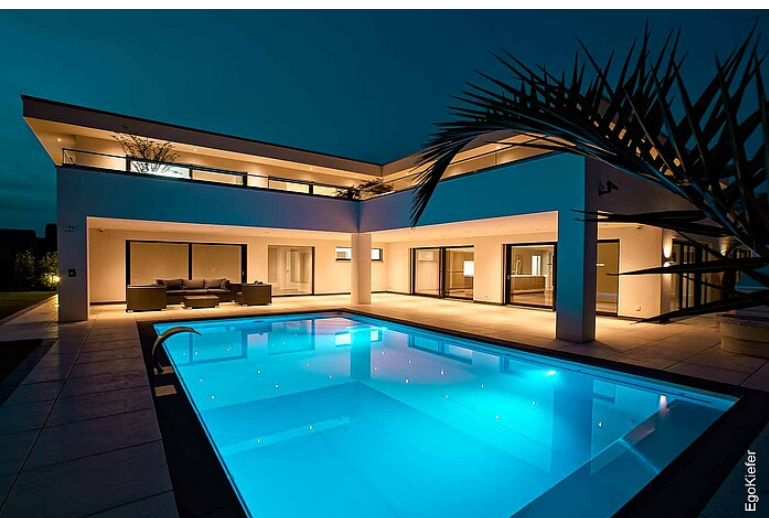

Nuova costruzione casa monofamiliare (villa), Steinach

L'atmosfera delle vacanze a casa

Questa casa monofamiliare convince per l'architettura moderna e le stanze luminose e inondate di luce, che permettono anche agli ultimi raggi di sole di entrare la sera. Ciò è reso possibile dalle finestre in PVC/alluminio XL®2020 e dalle dodici porte-finestre scorrevoli alzanti in PVC/alluminio con con ampie vetrate tra soggiorno ed esterno.

Immagini

Fonte immagini / Fotografo: © Marcus Pauli