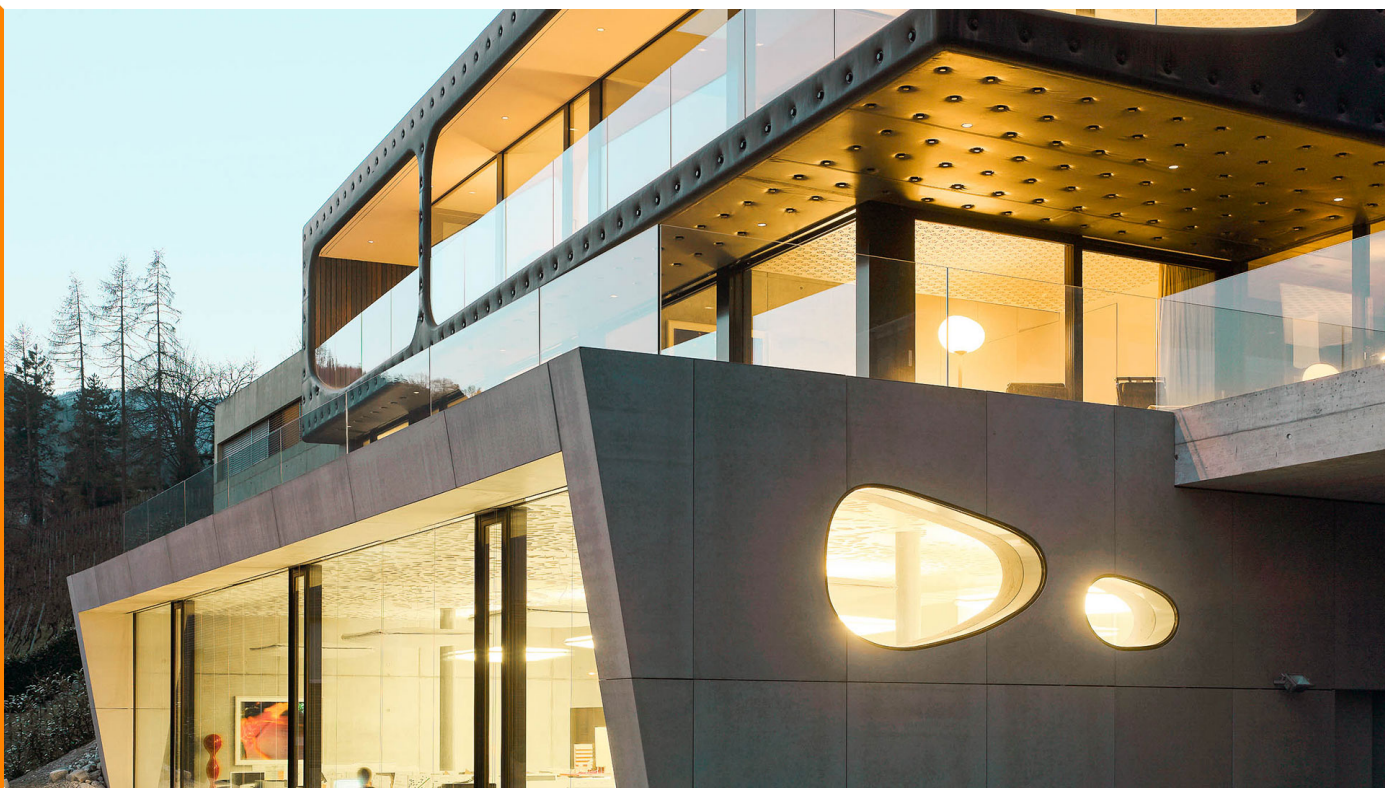

Nuova costruzione casa monofamiliare/ufficio, Berneck

Nuova costruzione casa monofamiliare/ufficio, Berneck

La casa impilata per eccellenza

L'edificio combina sotto lo stesso tetto uno studio e una casa familiare e rappresenta una macchina che genera qualità di vita sia sul lavoro che nel tempo libero. Le finestre in legno/alluminio EgoKiefer XL®2020, dal design sottile e una vista del profilo in filigrana, contribuiscono all'architettura moderna, esaltandola.

Immagini

Fonte immagini / Fotografo: © Roger Frei, © vision studios, Balgach

Dati immobile

| | |
|----------------------------|--|
| Architetto | Carlos Martinez Architekten AG, CH-9442 Berneck |
| Prodotti utilizzati | <u>Porte scorrevoli / Porte alzanti-scorrevoli in legno/alluminio</u> Finestre in legno/alluminio XL®2020 |
| Completamento | gennaio 2010 |
| Tipo di costruzione | Edificio nuovo |
| Tipo di edificio | Casa monofamiliare, Edificio commerciale |
| Regione | Est |
| Numero immobile | SG-2010-869066 |