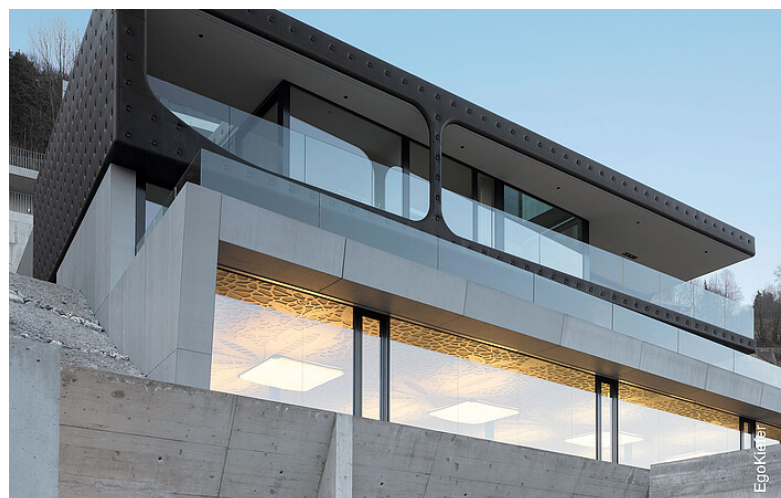

Nuova costruzione casa monofamiliare/ufficio, Berneck

Nuova costruzione casa monofamiliare/ufficio, Berneck

La casa impilata per eccellenza

L'edificio combina sotto lo stesso tetto uno studio e una casa familiare e rappresenta una macchina che genera qualità di vita sia sul lavoro che nel tempo libero. Le finestre in legno/alluminio EgoKiefer XL®2020, dal design sottile e una vista del profilo in filigrana, contribuiscono all'architettura moderna, esaltandola.

Immagini

Fonte immagini / Fotografo: © Roger Frei, © vision studios, Balgach

Dati immobile

| | |
|----------------------------|--|
| Architetto | Carlos Martinez Architekten AG, CH-9442 Berneck |
| Prodotti utilizzati | <u>Porte scorrevoli / Porte alzanti-scorrevoli in legno/alluminio</u> Finestre in legno/alluminio XL®2020 |
| Completamento | gennaio 2010 |
| Tipo di costruzione | Edificio nuovo |
| Tipo di edificio | Casa monofamiliare, Edificio commerciale |
| Regione | Est |
| Numero immobile | SG-2010-869066 |